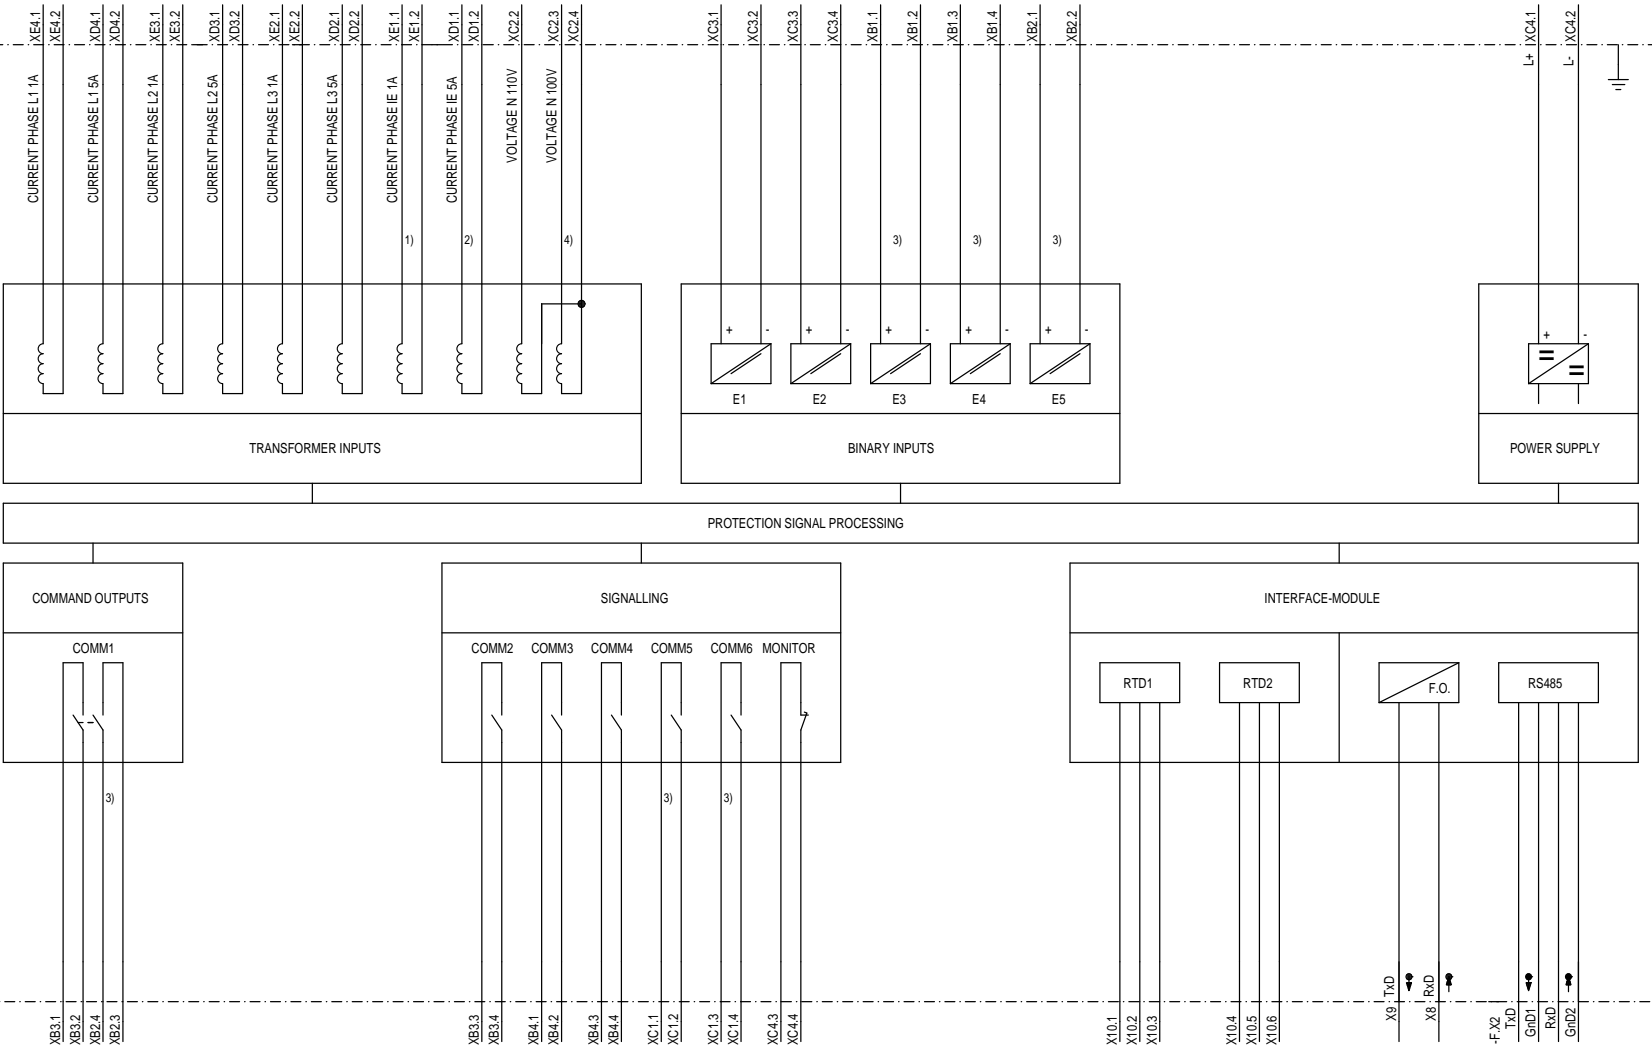

EVS_ETPOOLEN/7SJ551/5Z7

Origin:
Project:

NUMERICAL MOTOR PROTECTION
7SJ551...C

1) SENSITIVE CT FOR IE
2) NOT FITTED WITH SENSITIVE CT FOR IE
3) ONLY IF 13.POSITION IS 1,2,3 OR 4
4) ONLY IF 13.POSITION IS 2,3 OR 4

Rev.	Remarks	Date	Name	Norm	Orig./Rept. f./Rept. by	Equipment diagram	S	/ Z1	Sh.No. 1
									Shs.

Siemens AG

NUMERICAL MOTOR PROTECTION 7SJ551