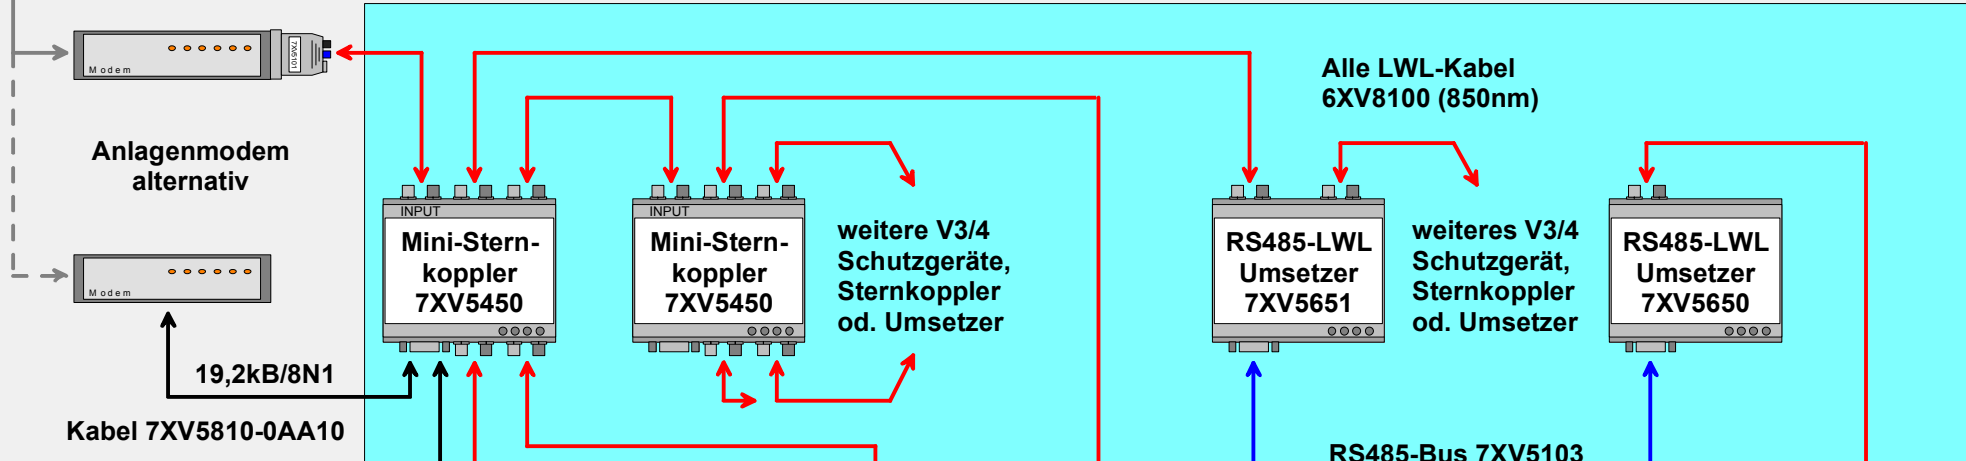

Fernbedienung SIPROTEC 3 und 4 Geräte über 28,8k- oder 56k Modem und Mini-Sternkoppler mit DIGSI 4.4x

Zentrale Bedienung SIPROTEC 3 und 4 Geräte über Mini-Sternkoppler