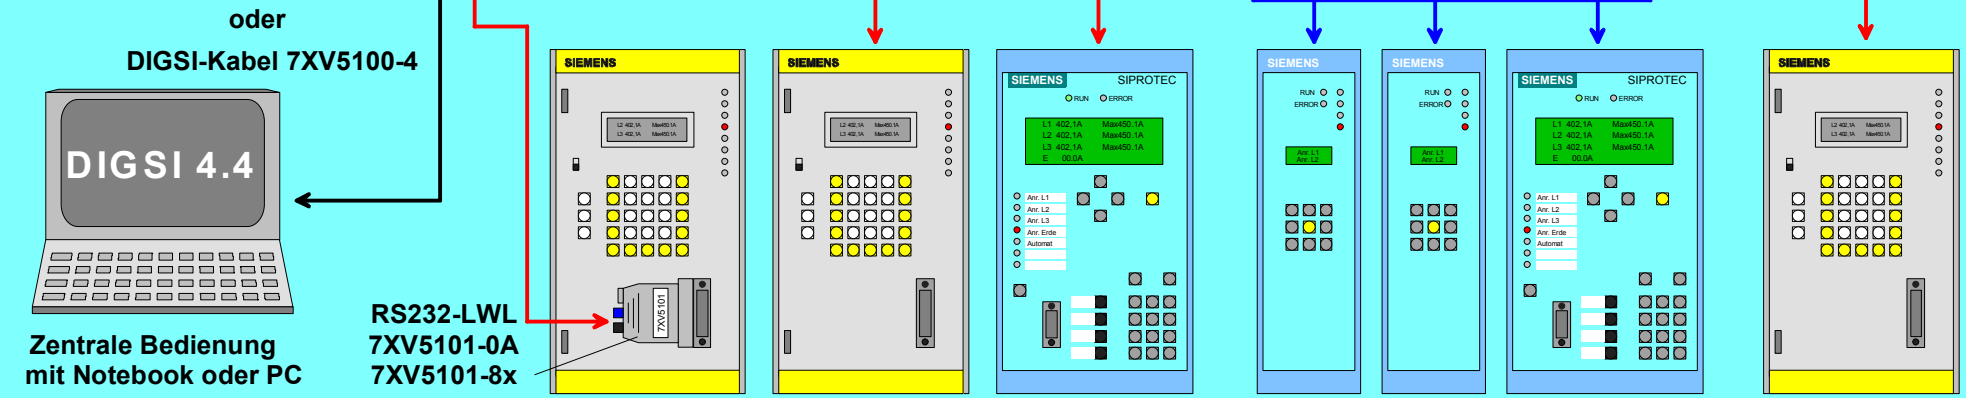

Fernbedienung SIPROTEC 3 und 4 Geräte über 28,8k- oder 56k Modem und Mini-Sternkoppler mit DIGSI 4.4x

Zentrale Bedienung SIPROTEC 3 und 4 Geräte über Mini-Sternkoppler