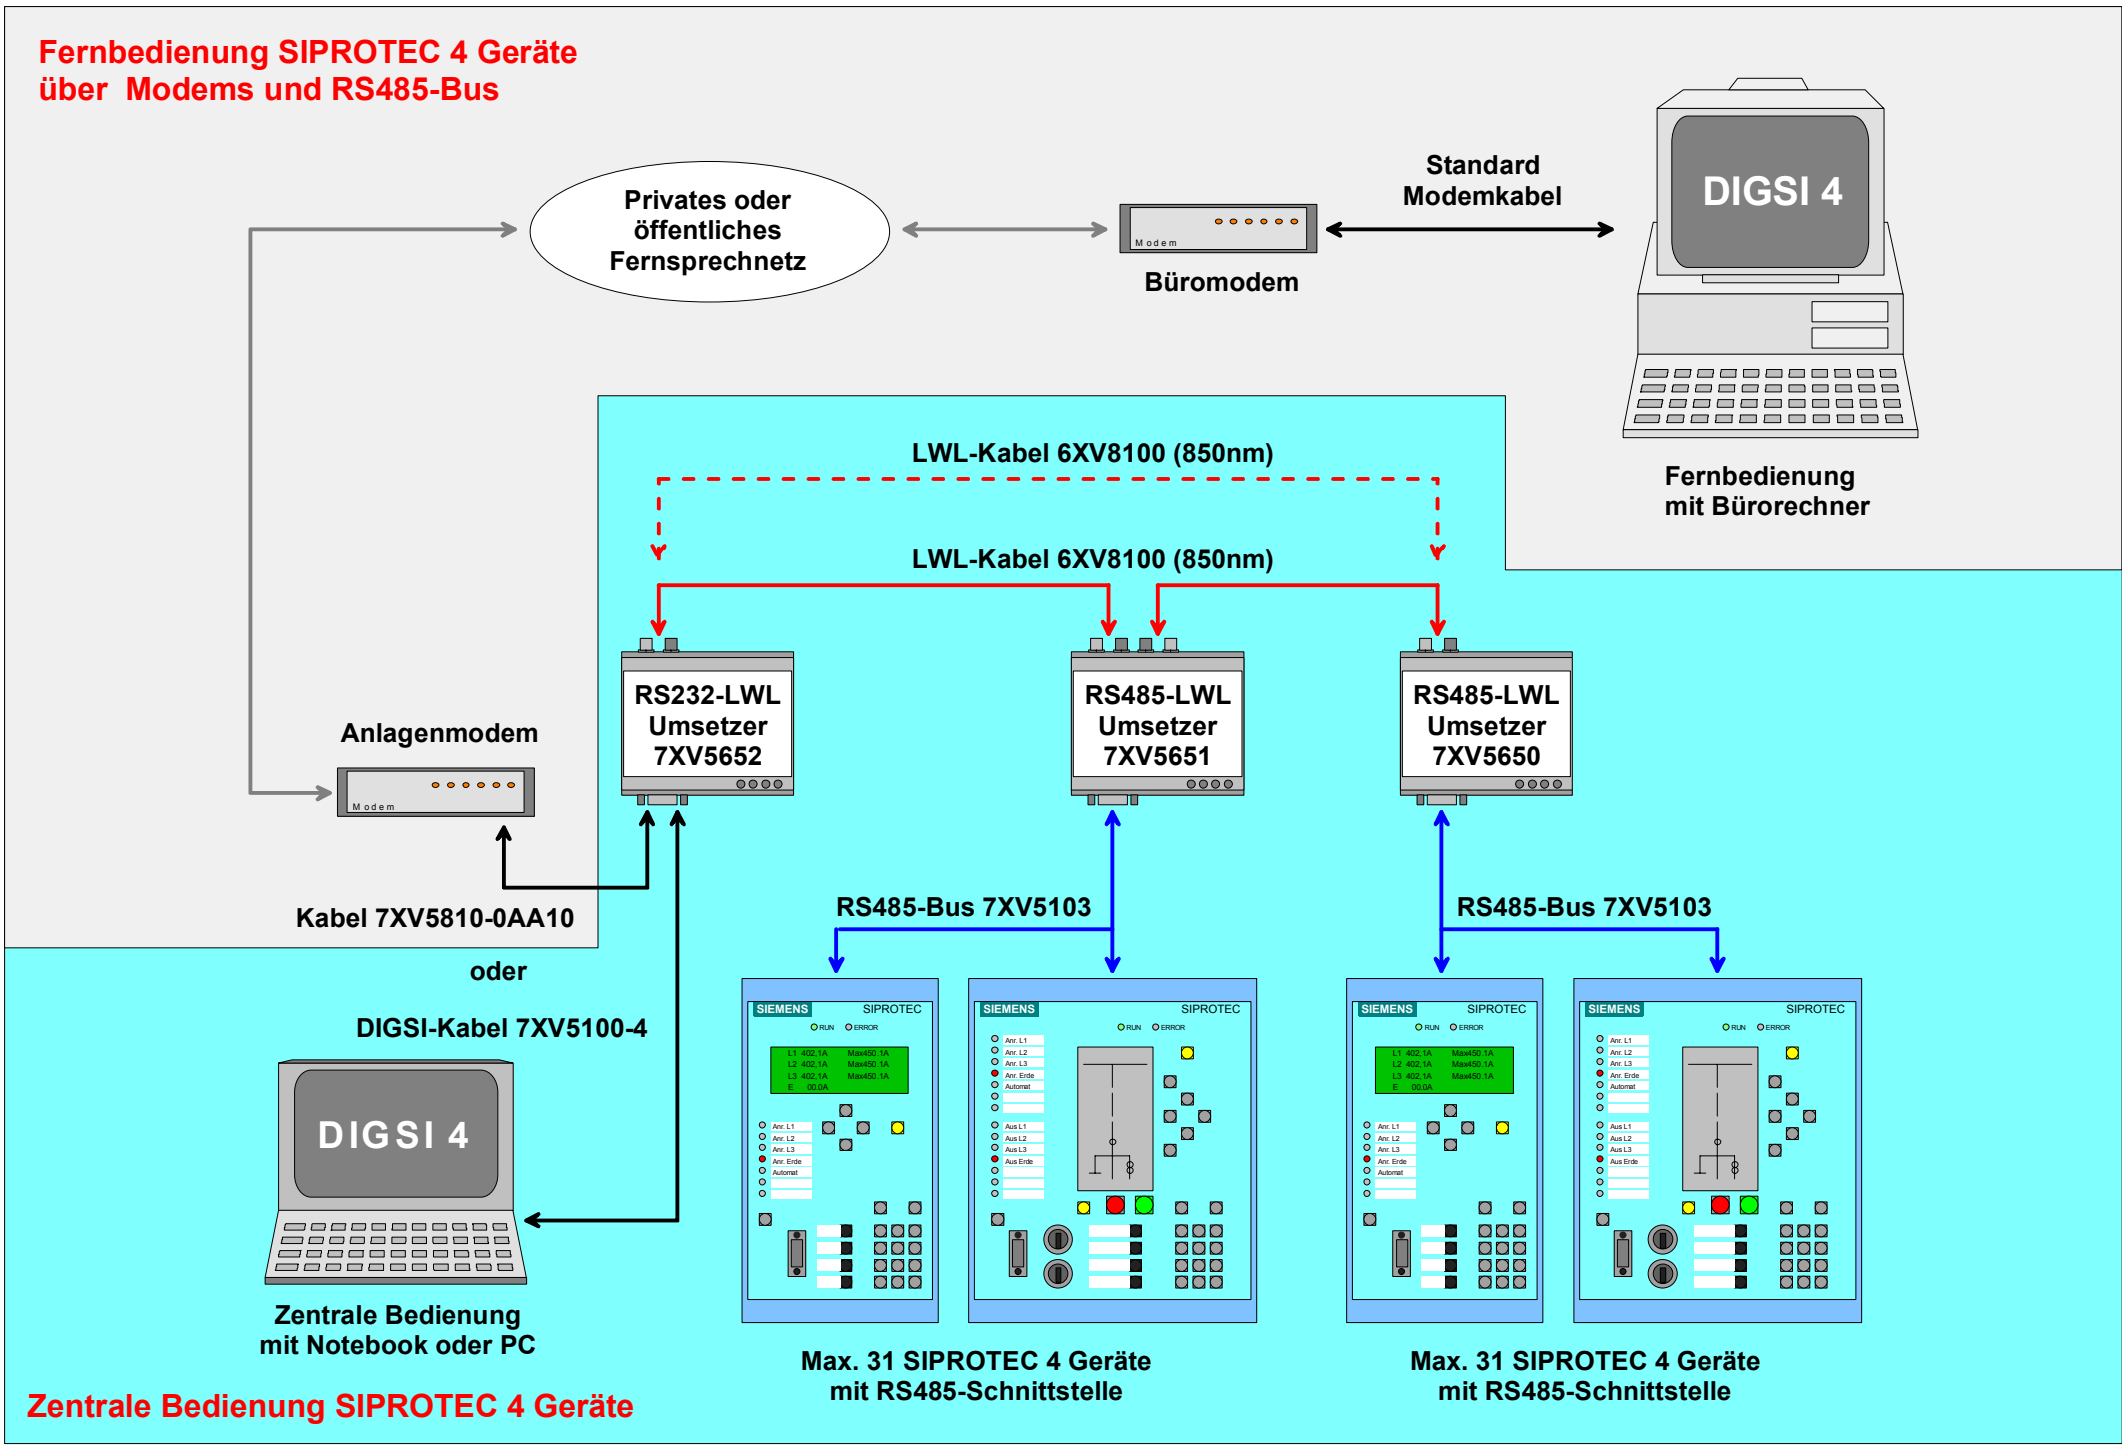

**Fernbedienung SIPROTEC 4 Geräte über Modems und RS485-Bus**

**Zentrale Bedienung SIPROTEC 4 Geräte**