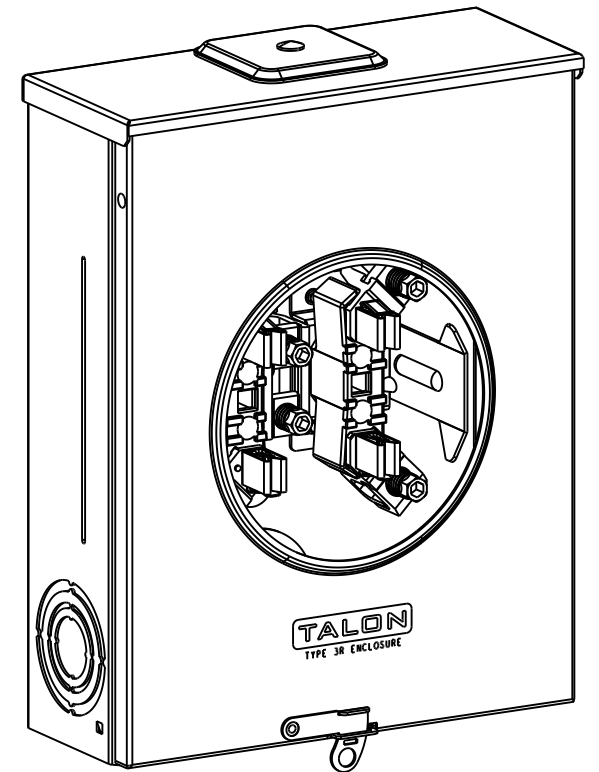

### Accessories

Meter Opening Cover Plate  
Cat No: H39968

#### RX HUB KITS

Cat No: EC38597 (1.25")  
Cat No: EC38598 (1.50")  
Cat No: EC38599 (2.00")  
Cat No: EC38600 (2.50")

#### HUB COVER PLATE

Cat No: H38595-2

Center of Meter Socket

Ø .250, Ø .625, Ø .875, ACTUAL SIZE KO (2x)

1", 1-1/4", 1-1/2", 2", 2-1/2" KO 3x

1", 1-1/4", 1-1/2", 2", 2-1/2" KO 3x

**TALON**  
Meter Socket

Description:  
200A Cont, 4 Jaw, UAT-4, 600V AC,  
Painted G90 Steel