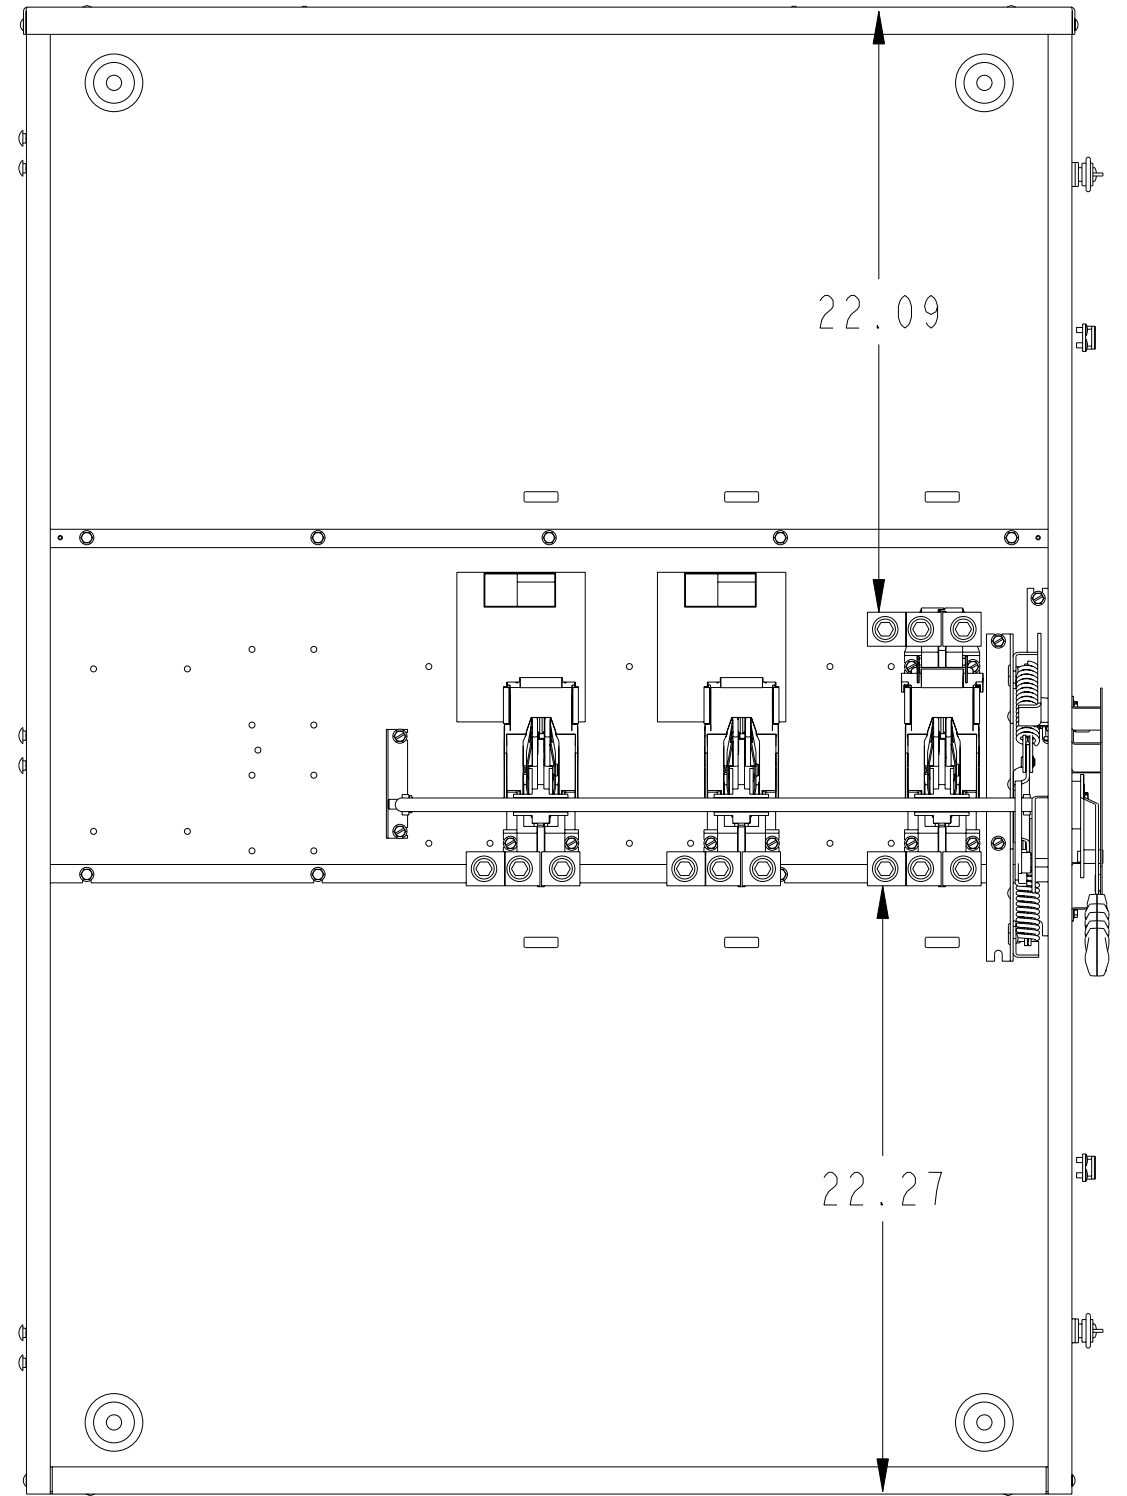

SCALE 0.100

**800A
FUSED**

SCALE 0.100

**800A
NONFUSED**

NAME:HOAJUN SUBJECT:501072_1 DATE:31-May-13 10:15:03

SCALE 0.100

**1000A
NONFUSED**