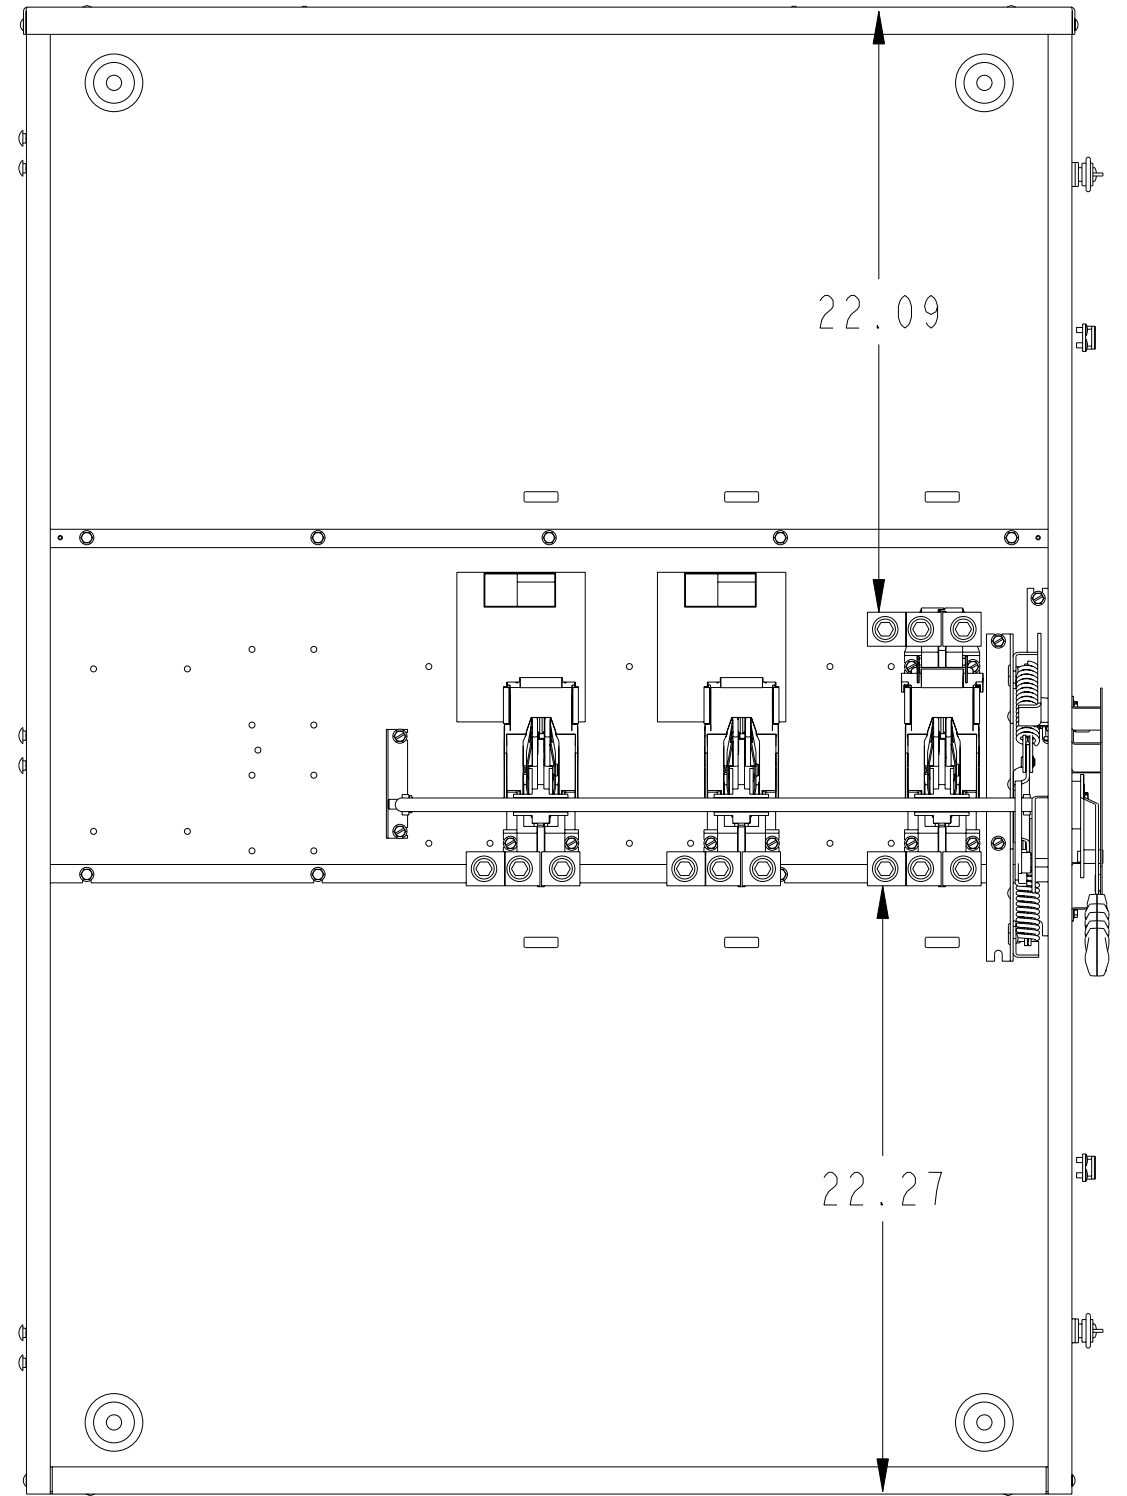

SCALE 0.100

**800A  
FUSED**

SCALE 0.100

**800A  
NONFUSED**

NAME:HOAJUN SUBJECT:501072\_1 DATE:31-May-13 10:15:03

SCALE 0.100

**1000A  
NONFUSED**