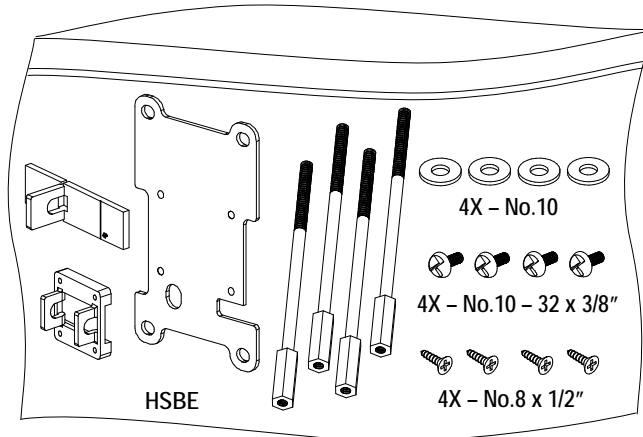

## Sliding Bar Interlock

Dispositivo de seguridad barra que se desliza  
Couplage de barre coulissante

Item:

HSBE

For Use With 3 Pole and 4 Pole Frame EG  
Para Usar Con 3 Polos y 4 Polos Caja Base EG

Installation Instructions / Instructivo de Instalación

 <b>Danger</b>	 <b>Peligro</b>	 <b>Danger</b>
<b>Hazardous Voltage.</b> Will cause death or serious injury.	<b>Tensión peligrosa.</b> Puede causar la muerte o lesiones graves.	<b>Tension dangereuse.</b> Danger de mort ou risque de blessures graves.
 Turn off and lock out all power supplying this device before working on this device. Replace all covers before power supplying this device is turned on.	Desenergice totalmente antes de instalar o darle servicio. Reemplace todas las barreras y cubiertas antes de energizar el interruptor.	Couper l'alimentation de l'appareil et barrer avant de travailler. Remplacez tous les couverts avant que l'alprovisionnement de pouvoir soit alimenté.

Use only with Siemens certified components.

Utilizar únicamente con componentes certificados de Siemens.

A utiliser uniquement avec les composants certifiés Siemens.

Customer Supplied, 4 - 6 mm thick Cold Rolled Steel  
[ Provisto por Cliente, 4 - 6 mm delapared Acero rollado en frio ]