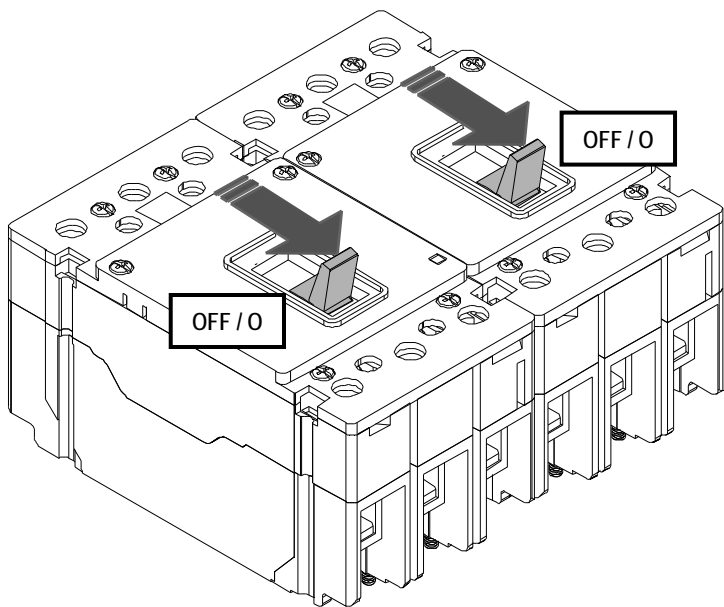

Use only with Siemens certified components.

Utilizar únicamente con componentes certificados de Siemens.

A utiliser uniquement avec les composants certifiés Siemens.

Customer Supplied, 4 - 6 mm thick Cold Rolled Steel  
[ Provisto por Cliente, 4 - 6 mm delapared Acero rollado en frio ]

- 1 Disconnect Voltage. Turn off breaker  
[ Desconecte Voltaje. Apagar interruptor ]

2a 4 Poles  
[ 4 Polos ]

2b 3 Poles  
[ 3 Polos ]

3a

3b