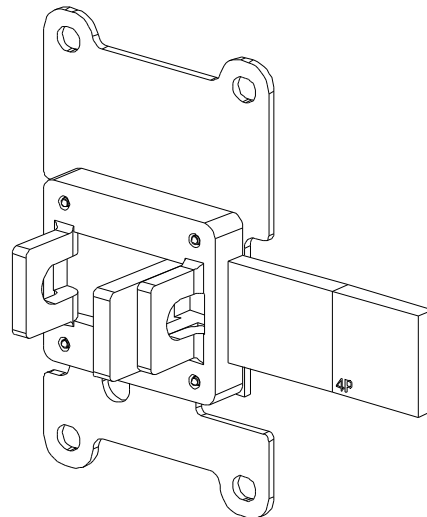

Use only with Siemens certified components.

Utilizar únicamente con componentes certificados de Siemens.

A utiliser uniquement avec les composants certifiés Siemens.

Customer Supplied, 4 - 6 mm thick Cold Rolled Steel  
[ Provisto por Cliente, 4 - 6 mm delapared Acero rollado en frio ]

- 1 Disconnect Voltage. Turn off breaker  
[ Desconecte Voltaje. Apagar interruptor ]

2a 4 Poles  
[ 4 Polos ]

2b 3 Poles  
[ 3 Polos ]

3a

3b