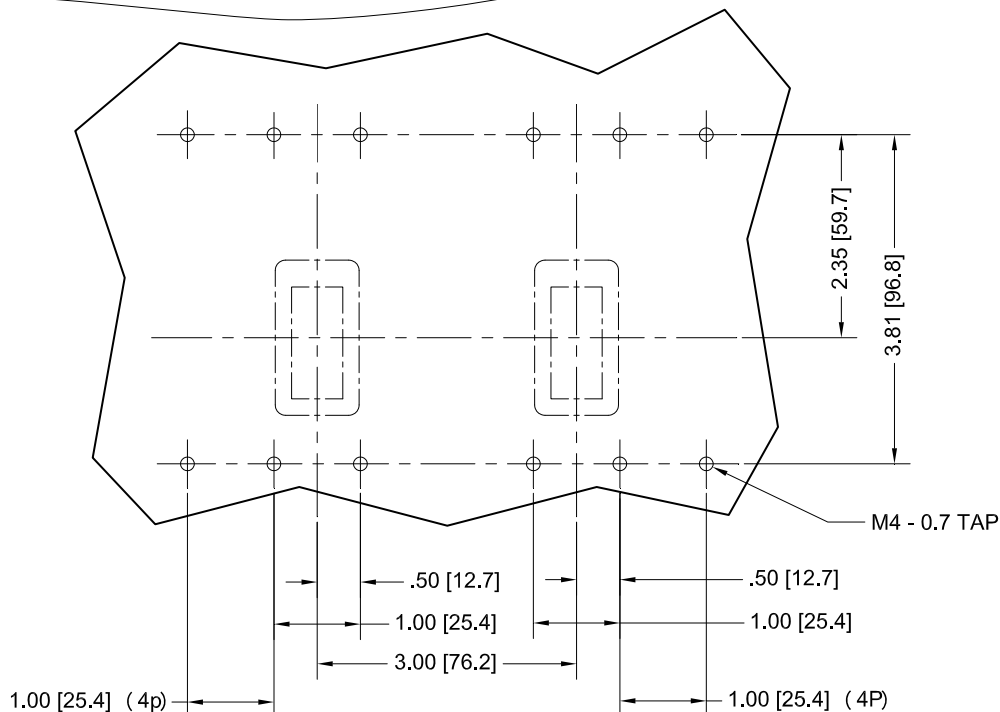

## Sliding Bar Interlock

Dispositivo de seguridad barra que se desliza  
Couplage de barre coulissante

Item:

HSBE

For Use With 3 Pole and 4 Pole Frame EG  
Para Usar Con 3 Polos y 4 Polos Caja Base EG

Installation Instructions / Instructivo de Instalación

Use only with Siemens certified components.

Utilizar únicamente con componentes certificados de Siemens.

A utiliser uniquement avec les composants certifiés Siemens.

Customer Supplied, 4 - 6 mm thick Cold Rolled Steel  
[ Provisto por Cliente, 4 - 6 mm delapared Acero rollado en frio ]