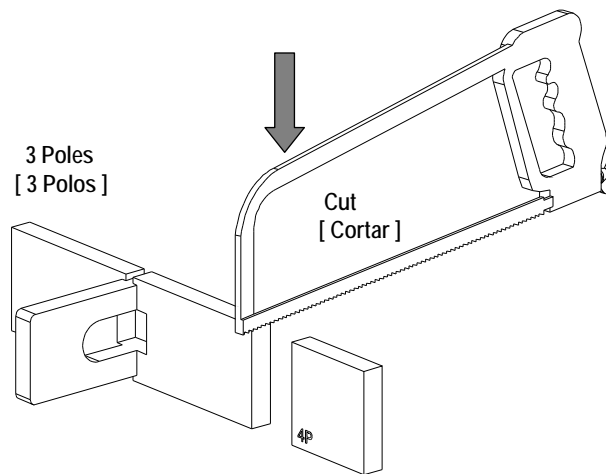

Use only with Siemens certified components.

Utilizar únicamente con componentes certificados de Siemens.

A utiliser uniquement avec les composants certifiés Siemens.

Customer Supplied, 4 - 6 mm thick Cold Rolled Steel  
[ Provisto por Cliente, 4 - 6 mm delapared Acero rollado en frio ]

- 1 Disconnect Voltage. Turn off breaker  
[ Desconecte Voltaje. Apagar interruptor ]

2a 4 Poles  
[ 4 Polos ]

2b 3 Poles  
[ 3 Polos ]

3a

3b