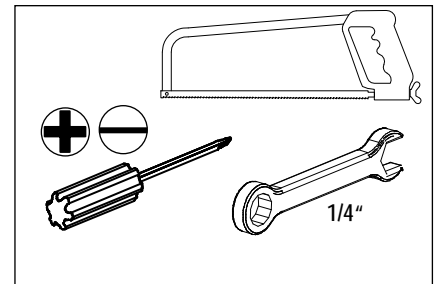

## Sliding Bar Interlock

Dispositivo de seguridad barra que se desliza  
Couplage de barre coulissante

Item:

HSBE

For Use With 3 Pole and 4 Pole Frame EG  
Para Usar Con 3 Polos y 4 Polos Caja Base EG

Installation Instructions / Instructivo de Instalación

 <b>Danger</b>	 <b>Peligro</b>	 <b>Danger</b>
<b>Hazardous Voltage.</b> Will cause death or serious injury.	<b>Tensión peligrosa.</b> Puede causar la muerte o lesiones graves.	<b>Tension dangereuse.</b> Danger de mort ou risque de blessures graves.
 Turn off and lock out all power supplying this device before working on this device. Replace all covers before power supplying this device is turned on.	Desenergice totalmente antes de instalar o darle servicio. Reemplace todas las barreras y cubiertas antes de energizar el interruptor.	Couper l'alimentation de l'appareil et barrer avant de travailler. Remplacez tous les couverts avant que l'alprovisionnement de pouvoir soit alimenté.

Use only with Siemens certified components.

Utilizar únicamente con componentes certificados de Siemens.

A utiliser uniquement avec les composants certifiés Siemens.

Customer Supplied, 4 - 6 mm thick Cold Rolled Steel  
[ Provisto por Cliente, 4 - 6 mm delapared Acero rollado en frio ]