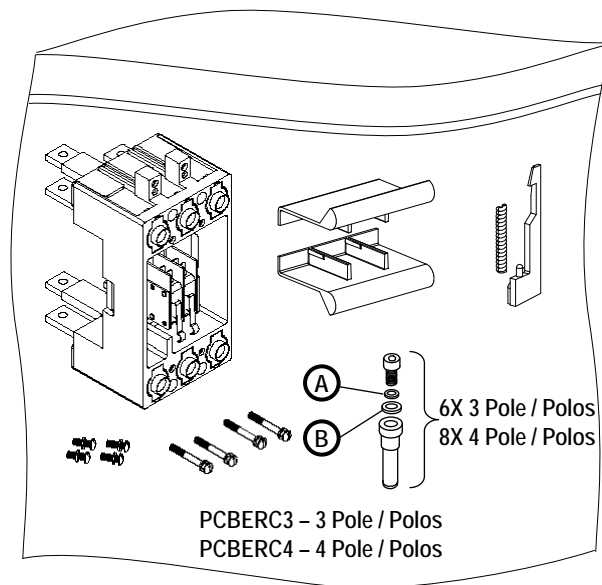

Installation Instructions / Instructivo de Instalación

	⚠ Danger	⚠ Peligro	⚠ Danger
	Hazardous Voltage. Will cause death or serious injury.	Tensión peligrosa. Puede causar la muerte o lesiones graves.	Tension dangereuse. Danger de mort ou risque de blessures graves.
	Turn off and lock out all power supplying this device before working on this device. Replace all covers before power supplying this device is turned on.	Desenergice totalmente antes de instalar o darle servicio. Reemplace todas las barreras y cubiertas antes de energizar el interruptor.	Couper l'alimentation de l'appareil et barrer avant de travailler. Remplacez tous les couverts avant que l'approvisionnement de pouvoir soit alimenté.

Use only with Siemens certified components.
Utilizar únicamente con componentes certificados de Siemens.
A utiliser uniquement avec les composants certifiés Siemens.

		A	B	C	E	F	G	H	ØD
EG	3 Pole 3 Polos	5.59 [142]	2.80 [71]	3.07 [78]	3.15 [80]	6.30 [160]	.50 [12.7]	1.00 [25.4]	.18 [4.5]
	4 Pole 4 Polos	5.59 [142]	2.80 [71]	4.06 [103]	3.15 [80]	6.30 [160]	1.00 [25.4]	2.00 [50.8]	.18 [4.5]