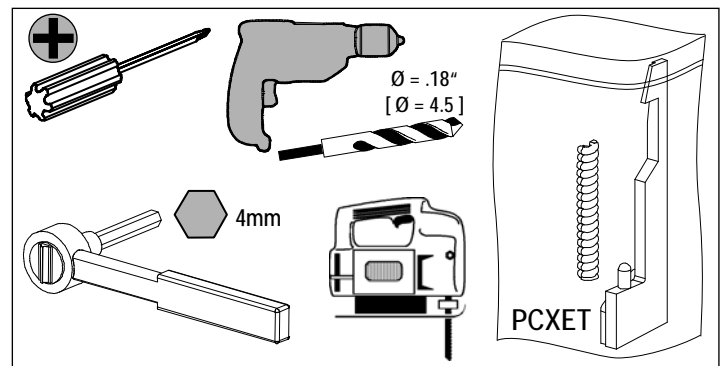

Installation Instructions / Instructivo de Instalación

	⚠ Danger	⚠ Peligro	⚠ Danger
	Hazardous Voltage. Will cause death or serious injury.	Tensión peligrosa. Puede causar la muerte o lesiones graves.	Tension dangereuse. Danger de mort ou risque de blessures graves.
	Turn off and lock out all power supplying this device before working on this device. Replace all covers before power supplying this device is turned on.	Desenergice totalmente antes de instalar o darle servicio. Reemplace todas las barreras y cubiertas antes de energizar el interruptor.	Couper l'alimentation de l'appareil et barrer avant de travailler. Remplacez tous les couverts avant que l'approvisionnement de pouvoir soit alimenté.

Use only with Siemens certified components.
Utilizar únicamente con componentes certificados de Siemens.
A utiliser uniquement avec les composants certifiés Siemens.

		A	B	C	E	F	G	H	ØD
EG	3 Pole 3 Polos	5.59 [142]	2.80 [71]	3.07 [78]	3.15 [80]	6.30 [160]	.50 [12.7]	1.00 [25.4]	.18 [4.5]
	4 Pole 4 Polos	5.59 [142]	2.80 [71]	4.06 [103]	3.15 [80]	6.30 [160]	1.00 [25.4]	2.00 [50.8]	.18 [4.5]