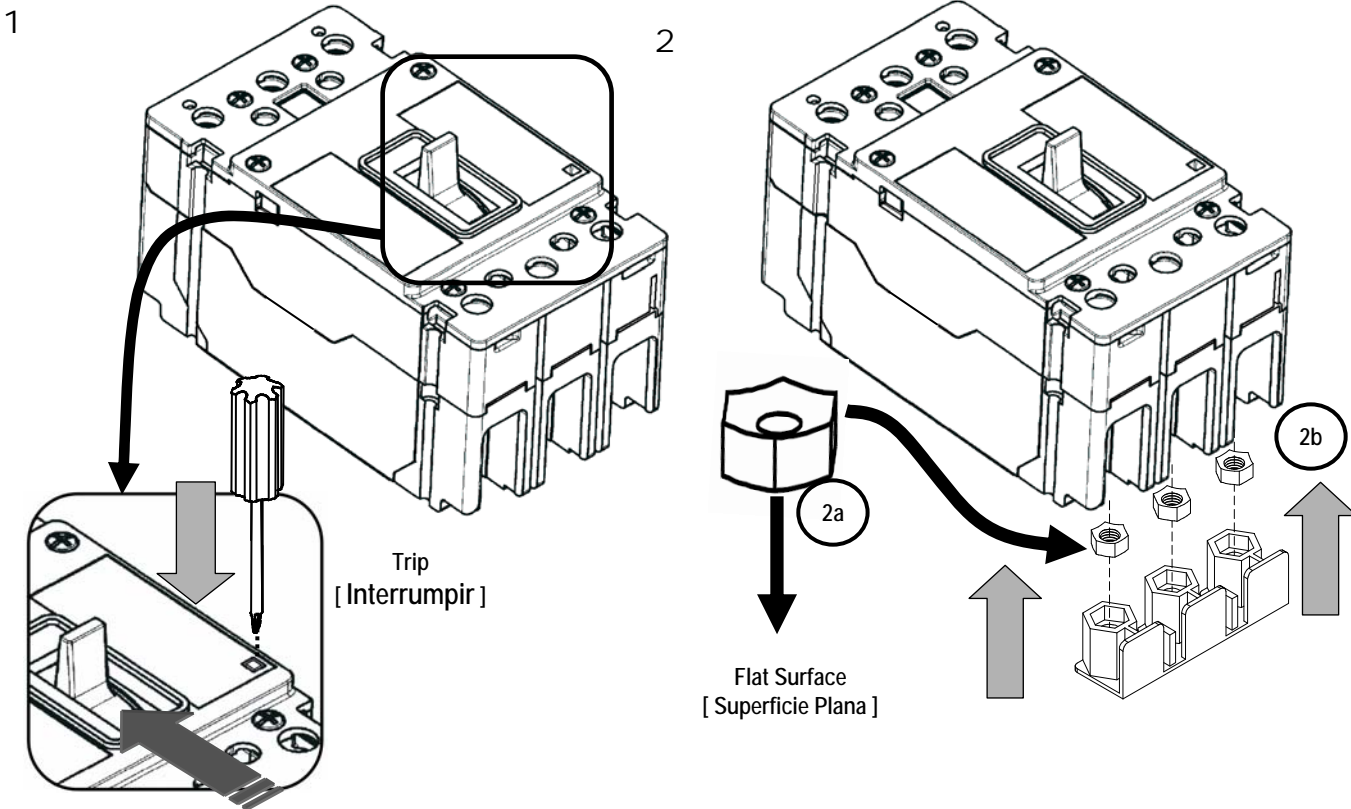

SIEMENS

Nut Keeper Plate
Placa terminal para fijación de conexiones
Connection par vis

Item: TNKE3
TNKE4
For Use With Frame EG
Para Usar Con Caja Base EG

Installation Instructions / Instructivo de Instalación

	Danger	Peligro	Danger
	Hazardous Voltage. Will cause death or serious injury. Turn off and lock out all power supplying this device before working on this device. Replace all covers before power supplying this device is turned on.	Tensión peligrosa. Puede causar la muerte o lesiones graves. Desenergice totalmente antes de instalar o darle servicio. Reemplace todas las barreras y cubiertas antes de energizar el interruptor.	Tension dangereuse. Danger de mort ou risque de blessures graves. Couper l'alimentation de l'appareil et barrer avant de travailler. Remplacez tous les couverts avant que l'alimentation de pouvoir soit alimenté.

Use only with Siemens certified components.
Utilizar únicamente con componentes certificados de Siemens.
A utiliser uniquement avec les composants certifiés Siemens.