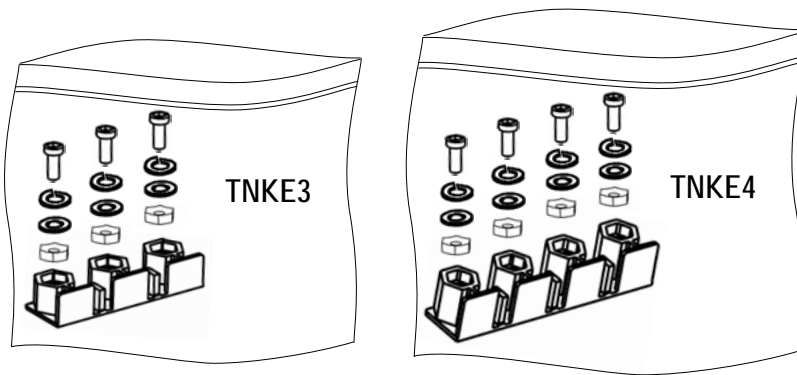

SIEMENS

Nut Keeper Plate
Placa terminal para fijación de conexiones
Connection par vis

Item: TNKE3
TNKE4
For Use With Frame EG
Para Usar Con Caja Base EG

Installation Instructions / Instructivo de Instalación

	Danger	Peligro	Danger
	Hazardous Voltage. Will cause death or serious injury. Turn off and lock out all power supplying this device before working on this device. Replace all covers before power supplying this device is turned on.	Tensión peligrosa. Puede causar la muerte o lesiones graves. Desenergice totalmente antes de instalar o darle servicio. Reemplace todas las barreras y cubiertas antes de energizar el interruptor.	Tension dangereuse. Danger de mort ou risque de blessures graves. Couper l'alimentation de l'appareil et barrer avant de travailler. Remplacez tous les couverts avant que l'alimentation de pouvoir soit alimenté.

Use only with Siemens certified components.
Utilizar únicamente con componentes certificados de Siemens.
A utiliser uniquement avec les composants certifiés Siemens.