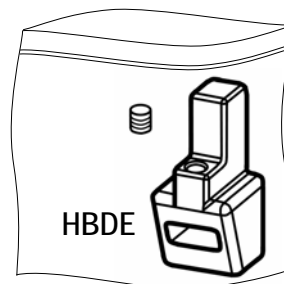

Handle Blocking Device

Marco de protección para puertas (para accionamiento giratorio Frontal/Operadores)
Cadre pour découpe de porte

For Use With Frame EG
Para Usar Con Caja Base EG

Installation Instructions / Instructivo de Instalación

	⚠ Danger	⚠ Peligro	⚠ Danger
	Hazardous Voltage. Will cause death or serious injury.	Tensión peligrosa. Puede causar la muerte o lesiones graves.	Tension dangereuse. Danger de mort ou risque de blessures graves.
	Turn off and lock out all power supplying this device before working on this device. Replace all covers before power supplying this device is turned on.	Desenergice totalmente antes de instalar o darle servicio. Reemplace todas las barreras y cubiertas antes de energizar el interruptor.	Couper l'alimentation de l'appareil et barrer avant de travailler. Remplacez tous les couverts avant que l'alprovisionnement de pouvoir soit alimenté.

Use only with Siemens certified components.
Utilizar únicamente con componentes certificados de Siemens.
A utiliser uniquement avec les composants certifiés Siemens.