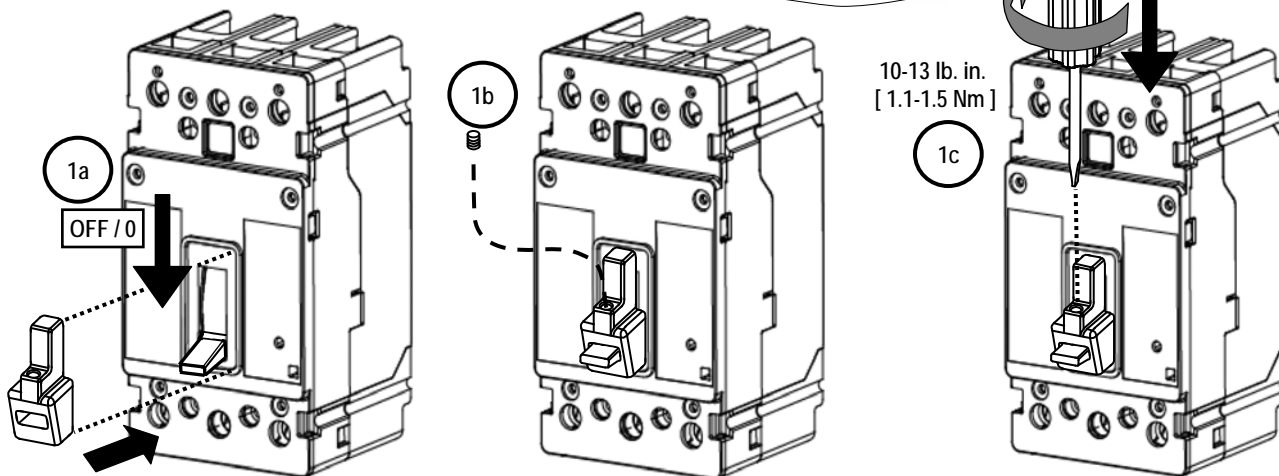

HBDE

1 Option - OFF / 0 [Opción - OFF / 0]