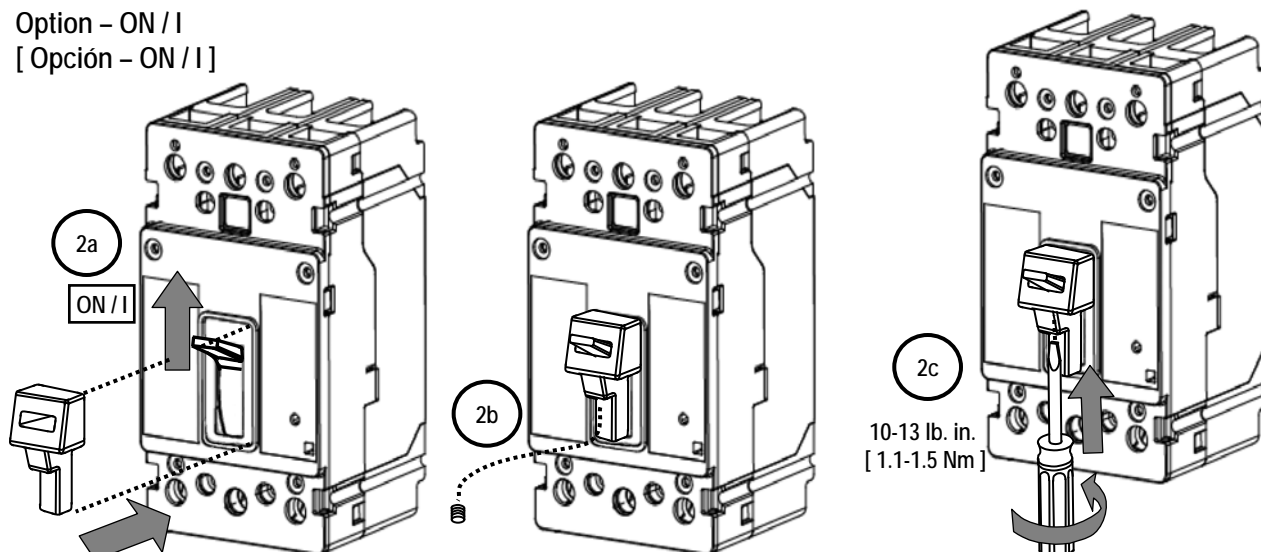

2 Option - ON / I [Opción - ON / I]

Technical Support:

Toll Free: 1-800-964-4114

Internet: www.usa.siemens.com/powerdistribution