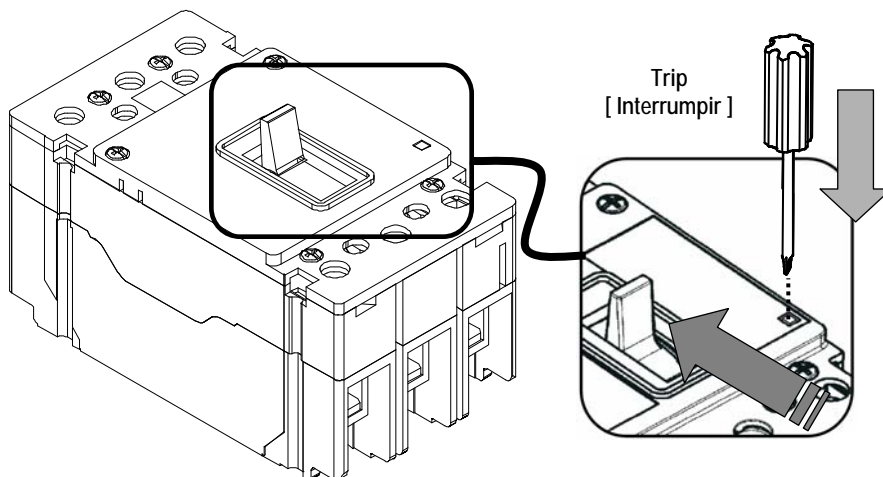

1. 1 Disconnect Voltage. Trip breaker.
   [Desconecte El Voltaje. Dispare El Triturador.]