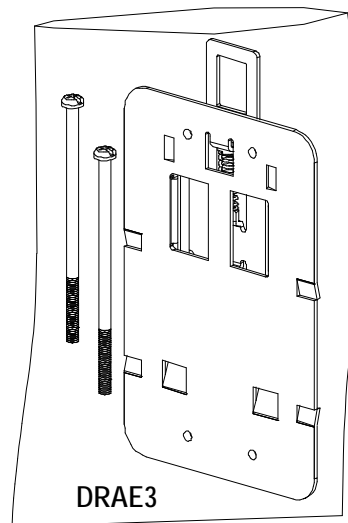

Din Rail Adapter (3 & 4 Pole Only)
Adaptador para riel tipo "DIN"
Rehausse rail DIN panish

Item: DRAE3

For Use With Frame EG
Para Usar Con Caja Base EG

Installation Instructions / Instructivo de Instalación

Danger	Peligro	Danger
Hazardous Voltage. Will cause death or serious injury. Turn off and lock out all power supplying this device before working on this device. Replace all covers before power supplying this device is turned on.	Tensión peligrosa. Puede causar la muerte o lesiones graves. Desenergice totalmente antes de instalar o darle servicio. Reemplace todas las barreras y cubiertas antes de energizar el interruptor.	Tension dangereuse. Danger de mort ou risque de blessures graves. Couper l'alimentation de l'appareil et barrer avant de travailler. Remplacez tous les couverts avant que l'alprovisionnement de pouvoir soit alimenté.

Use only with Siemens certified components.
Utilizar únicamente con componentes certificados de Siemens.
A utiliser uniquement avec les composants certifiés Siemens.