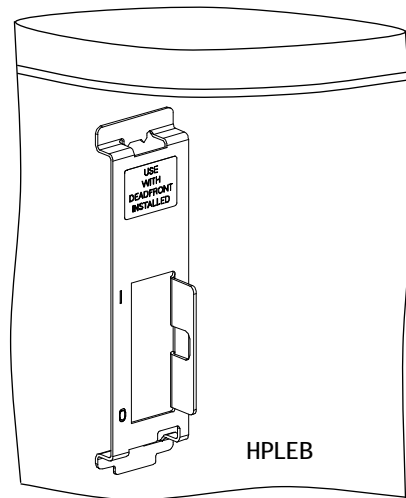

Handle Padlocking Device
Dispositivo de bloqueo de la manecilla por candado
Manette de cadenassage

Item: HPLEB

For Use With Frame EB
Para Usar Con Caja Base EB

Installation Instructions / Instructivo de Instalación

	⚠ Danger Hazardous Voltage. Will cause death or serious injury.	⚠ Peligro Tensión peligrosa. Puede causar la muerte o lesiones graves.	⚠ Danger Tension dangereuse. Danger de mort ou risque de blessures graves.
	Turn off and lock out all power supplying this device before working on this device. Replace all covers before power supplying this device is turned on.	Desenergice totalmente antes de instalar o darle servicio. Reemplace todas las barreras y cubiertas antes de energizar el interruptor.	Couper l'alimentation de l'appareil et barrer avant de travailler. Remplacez tous les couverts avant que l'approvisionnement de pouvoir soit alimenté.

Use only with Siemens certified components.
Utilizar únicamente con componentes certificados de Siemens.
A utiliser uniquement avec les composants certifiés Siemens.