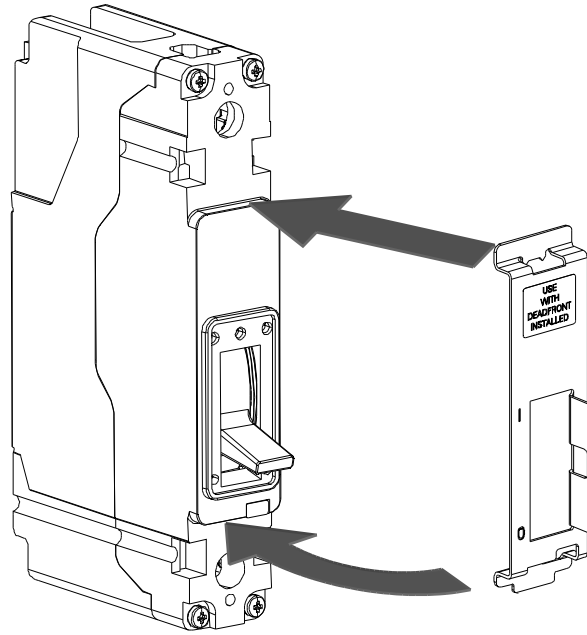

Option 2
[Opción 2]