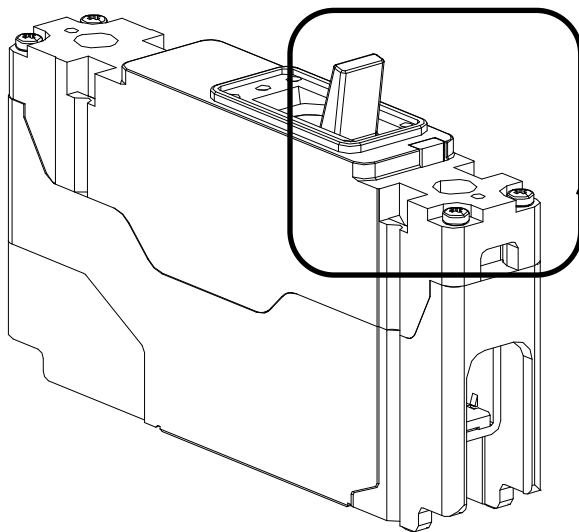

Trip
[Interrupir]

1a