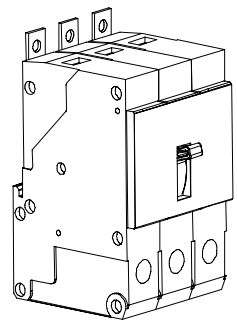

Terminal Shield
 Cubrebornes
 Cache-bornes

U.S. Cat. No. _____
 Item: TSSG3A _____

For Use With NGGINGB\CQD
 Para Usar Con Caja NGGINGB\CQD

Installation Instructions / Instructivo de Instalación

 Danger	 Peligro	 Danger
<p>Hazardous Voltage. Will cause death or serious injury.</p> <p> Turn off and lock out all power supplying this device before working on this device. Replace all covers before power supplying this device is turned on.</p>	<p>Tensión peligrosa. Puede causar la muerte o lesiones graves.</p> <p>Desenergice totalmente antes de instalar o darle servicio. Reemplace todas las barreras y cubiertas antes de energizar el interruptor.</p>	<p>Tension dangereuse. Danger de mort ou risque de blessures graves.</p> <p>Couper l'alimentation de l'appareil et barrer avant de travailler. Remplacez tous les couverts avant que l'alimentation de pouvoir soit alimenté.</p>

Use only with Siemens certified Components.
 Utilizar únicamente con componentes certificados de Siemens.
 A utiliser uniquement avec les composants certifiés Siemens.

NGG3B _____ - 3 Pole [Polos]

CQD3B _____ - 3 Pole [Polos]

NGB3B _____ - 3 Pole [Polos]
 OFF Side ONLY

(Lado " OFF "
 SOLAMENTE)

Shown installed on
 NGG

(Demostrados en
 NGG)

TSSG3A / Cat num. 3 POLE (3 POLOS)