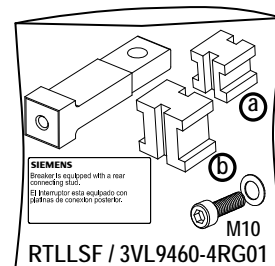

Rear Terminals Conexión posterior Prises arrières

U.S. Cat. No.	Euro Order No.	U.S. Cat. No.	Euro Order No.	U.S. Cat. No.	Euro Order No.
Item: RTLJLR	3VL9400-4RB01	SRTJF3	3VL9400-4RM31	RLLLLF	3VL9460-4RP01
RTLJSR	3VL9400-4RA01	SRTJF4	3VL9400-4RN41	RTLLSF	3VL9460-4RG01
RTLJLF	3VL9400-4RL01	SRTJR3	3VL9400-4RC31	SRTLFF3	3VL9460-4RH31
RTLJSF	3VL9400-4RK01	SRTJR4	3VL9400-4RF41	SRTLFF4	3VL9460-4RH41

For Use With Frame JG, LG
Para Usar Con Caja Base JG, LG

Installation Instructions / Instructivo de Instalación

	Danger	Peligro	Danger!
	Hazardous Voltage Will cause death or serious injury	Tensión peligrosa. Puede causar la muerte o lesiones graves.	Tension dangereuse. Danger de mort ou risque de blessures graves.
	Turn off and lock out all power supplying this device before working on this device. Replace all covers before power supplying this device is turned on.	Desenergice totalmente antes de instalar o darle servicio. Reemplace todas las barreras y cubiertas antes de energizar el interruptor.	Couper l'alimentation de l'appareil et barrer avant de travailler. Remplacez tous les couverts avant que l'alimentation de pouvoir soit alimentée.

Use only with Siemens certified Components.
Utilizar únicamente con componentes certificados de Siemens.
A utiliser uniquement avec les composants certifiés Siemens.