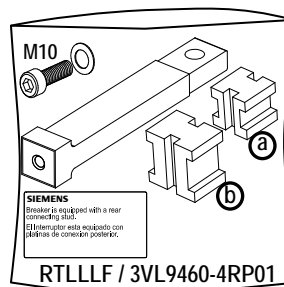

Rear Terminals Conexión posterior Prises arrières

U.S. Cat. No.	Euro Order No.	U.S. Cat. No.	Euro Order No.	U.S. Cat. No.	Euro Order No.
Item: RTLJLR	3VL9400-4RB01	SRTJF3	3VL9400-4RM31	RLLLLF	3VL9460-4RP01
RTLJSR	3VL9400-4RA01	SRTJF4	3VL9400-4RN41	RTLLSF	3VL9460-4RG01
RTLJLF	3VL9400-4RL01	SRTJR3	3VL9400-4RC31	SRTLFF3	3VL9460-4RH31
RTLJSF	3VL9400-4RK01	SRTJR4	3VL9400-4RF41	SRTLFF4	3VL9460-4RH41

For Use With Frame JG, LG
Para Usar Con Caja Base JG, LG

Installation Instructions / Instructivo de Instalación

	Danger	Peligro	Danger!
	Hazardous Voltage Will cause death or serious injury	Tensión peligrosa. Puede causar la muerte o lesiones graves.	Tension dangereuse. Danger de mort ou risque de blessures graves.
	Turn off and lock out all power supplying this device before working on this device. Replace all covers before power supplying this device is turned on.	Desenergice totalmente antes de instalar o darle servicio. Reemplace todas las barreras y cubiertas antes de energizar el interruptor.	Couper l'alimentation de l'appareil et barrer avant de travailler. Remplacez tous les couverts avant que l'alimentation de pouvoir soit alimentée.

Use only with Siemens certified Components.
Utilizar únicamente con componentes certificados de Siemens.
A utiliser uniquement avec les composants certifiés Siemens.