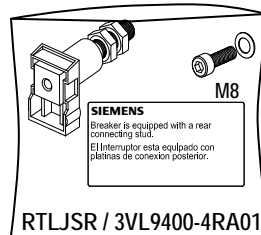

Rear Terminals Conexión posterior Prises arrières

U.S. Cat. No.	Euro Order No.	U.S. Cat. No.	Euro Order No.	U.S. Cat. No.	Euro Order No.
Item: RTLJLR	3VL9400-4RB01	SRTJF3	3VL9400-4RM31	RLLLLF	3VL9460-4RP01
RTLJSR	3VL9400-4RA01	SRTJF4	3VL9400-4RN41	RTLLSF	3VL9460-4RG01
RTLJLF	3VL9400-4RL01	SRTJR3	3VL9400-4RC31	SRTLFF3	3VL9460-4RH31
RTLJSF	3VL9400-4RK01	SRTJR4	3VL9400-4RF41	SRTLFF4	3VL9460-4RH41

For Use With Frame JG, LG
Para Usar Con Caja Base JG, LG

Installation Instructions / Instructivo de Instalación

	Danger	Peligro	Danger!
	Hazardous Voltage Will cause death or serious injury	Tensión peligrosa. Puede causar la muerte o lesiones graves.	Tension dangereuse. Danger de mort ou risque de blessures graves.
	Turn off and lock out all power supplying this device before working on this device. Replace all covers before power supplying this device is turned on.	Desenergice totalmente antes de instalar o darle servicio. Reemplace todas las barreras y cubiertas antes de energizar el interruptor.	Couper l'alimentation de l'appareil et barrer avant de travailler. Remplacez tous les couverts avant que l'alimentation de pouvoir soit alimentée.

Use only with Siemens certified Components.
Utilizar únicamente con componentes certificados de Siemens.
A utiliser uniquement avec les composants certifiés Siemens.