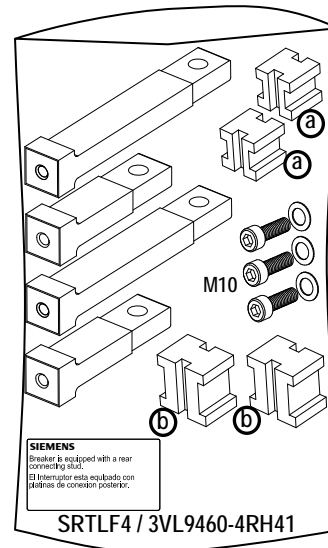

Rear Terminals Conexión posterior Prises arrières

U.S. Cat. No.	Euro Order No.	U.S. Cat. No.	Euro Order No.	U.S. Cat. No.	Euro Order No.
Item: RTLJLR	3VL9400-4RB01	SRTJF3	3VL9400-4RM31	RLLLLF	3VL9460-4RP01
RTLJSR	3VL9400-4RA01	SRTJF4	3VL9400-4RN41	RTLLSF	3VL9460-4RG01
RTLJLF	3VL9400-4RL01	SRTJR3	3VL9400-4RC31	SRTLFF3	3VL9460-4RH31
RTLJSF	3VL9400-4RK01	SRTJR4	3VL9400-4RF41	SRTLFF4	3VL9460-4RH41

For Use With Frame JG, LG
Para Usar Con Caja Base JG, LG

Installation Instructions / Instructivo de Instalación

	Danger	Peligro	Danger!
	Hazardous Voltage Will cause death or serious injury	Tensión peligrosa. Puede causar la muerte o lesiones graves.	Tension dangereuse. Danger de mort ou risque de blessures graves.
	Turn off and lock out all power supplying this device before working on this device. Replace all covers before power supplying this device is turned on.	Desenergice totalmente antes de instalar o darle servicio. Reemplace todas las barreras y cubiertas antes de energizar el interruptor.	Couper l'alimentation de l'appareil et barrer avant de travailler. Remplacez tous les couverts avant que l'alimentation de pouvoir soit alimentée.

Use only with Siemens certified Components.
Utilizar únicamente con componentes certificados de Siemens.
A utiliser uniquement avec les composants certifiés Siemens.