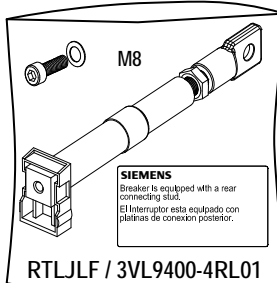

Rear Terminals Conexión posterior Prises arrières

U.S. Cat. No.	Euro Order No.	U.S. Cat. No.	Euro Order No.	U.S. Cat. No.	Euro Order No.
Item: RTLJLR	3VL9400-4RB01	SRTJF3	3VL9400-4RM31	RLLLLF	3VL9460-4RP01
RTLJSR	3VL9400-4RA01	SRTJF4	3VL9400-4RN41	RTLLSF	3VL9460-4RG01
RTLJLF	3VL9400-4RL01	SRTJR3	3VL9400-4RC31	SRTLFF3	3VL9460-4RH31
RTLJSF	3VL9400-4RK01	SRTJR4	3VL9400-4RF41	SRTLFF4	3VL9460-4RH41

For Use With Frame JG, LG
Para Usar Con Caja Base JG, LG

Installation Instructions / Instructivo de Instalación

	Danger	Peligro	Danger!
	Hazardous Voltage Will cause death or serious injury	Tensión peligrosa. Puede causar la muerte o lesiones graves.	Tension dangereuse. Danger de mort ou risque de blessures graves.
	Turn off and lock out all power supplying this device before working on this device. Replace all covers before power supplying this device is turned on.	Desenergice totalmente antes de instalar o darle servicio. Reemplace todas las barreras y cubiertas antes de energizar el interruptor.	Couper l'alimentation de l'appareil et barrer avant de travailler. Remplacez tous les couverts avant que l'alimentation de pouvoir soit alimentée.

Use only with Siemens certified Components.
Utilizar únicamente con componentes certificados de Siemens.
A utiliser uniquement avec les composants certifiés Siemens.