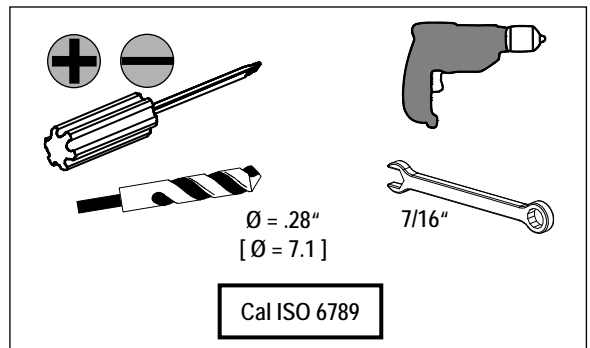

Installation Instructions / Instructivo de Instalación

	 <b>Danger</b>	 <b>Peligro</b>	 <b>Danger</b>
	<b>Hazardous Voltage.</b> Will cause death or serious injury. Turn off and lock out all power supplying this device before working on this device. Replace all covers before power supplying this device is turned on.	<b>Tensión peligrosa.</b> Puede causar la muerte o lesiones graves. Desenergice totalmente antes de instalar o darle servicio. Reemplace todas las barreras y cubiertas antes de energizar el interruptor.	<b>Tension dangereuse.</b> Danger de mort ou risque de blessures graves. Couper l'alimentation de l'appareil et barrer avant de travailler. Remplacez tous les couverts avant que l'alimentation de pouvoir soit alimenté.

2

3

Accessory  
[ Accesorio ]

4

Accessory  
[ Accesorio ]

U.S. Cat. No.

4 X 1/4 X 4.0"  
MSKP4 - (2 + 3 + 4 Pole Polos)  
3VL98008SB41

Euro Order No.