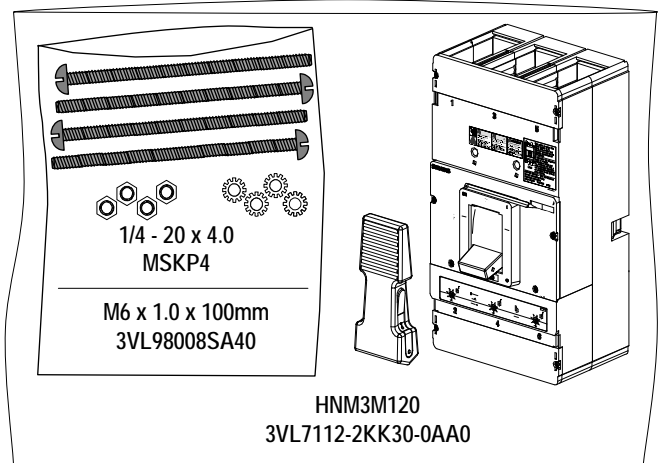

Installation Instructions / Instructivo de Instalación

	 <b>Danger</b>	 <b>Peligro</b>	 <b>Danger</b>
	<b>Hazardous Voltage.</b> Will cause death or serious injury. Turn off and lock out all power supplying this device before working on this device. Replace all covers before power supplying this device is turned on.	<b>Tensión peligrosa.</b> Puede causar la muerte o lesiones graves. Desenergice totalmente antes de instalar o darle servicio. Reemplace todas las barreras y cubiertas antes de energizar el interruptor.	<b>Tension dangereuse.</b> Danger de mort ou risque de blessures graves. Couper l'alimentation de l'appareil et barrer avant de travailler. Remplacez tous les couverts avant que l'alimentation de pouvoir soit alimenté.

2

3

Accessory  
[ Accesorio ]

4

Accessory  
[ Accesorio ]

U.S. Cat. No.

4 X 1/4 X 4.0"  
MSKP4 - (2 + 3 + 4 Pole Polos)  
3VL98008SB41

Euro Order No.