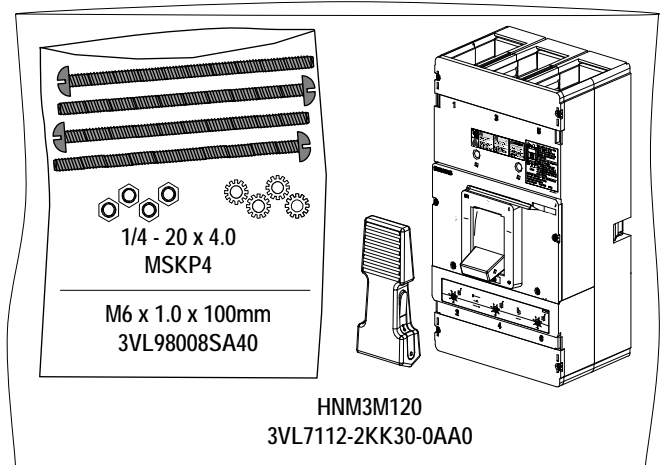

Installation Instructions / Instructivo de Instalación

	 Danger	 Peligro	 Danger
	Hazardous Voltage. Will cause death or serious injury. Turn off and lock out all power supplying this device before working on this device. Replace all covers before power supplying this device is turned on.	Tensión peligrosa. Puede causar la muerte o lesiones graves. Desenergice totalmente antes de instalar o darle servicio. Reemplace todas las barreras y cubiertas antes de energizar el interruptor.	Tension dangereuse. Danger de mort ou risque de blessures graves. Couper l'alimentation de l'appareil et barrer avant de travailler. Remplacez tous les couverts avant que l'alimentation de pouvoir soit alimenté.

1

2

3

Accessory
[Accesorio]

4

Accessory
[Accesorio]

U.S. Cat. No.

4 X 1/4 X 4.0"
MSKP4 - (2 + 3 + 4 Pole Polos)
3VL98008SB41

Euro Order No.

4 X M6 X 100mm
3VL98008SA40 - (2 + 3 + 4 Pole Polos)

5

Danger

Hazardous Voltage.

Will cause death or serious injury.

Turn off and lock out all power supplying this device before working on this device.