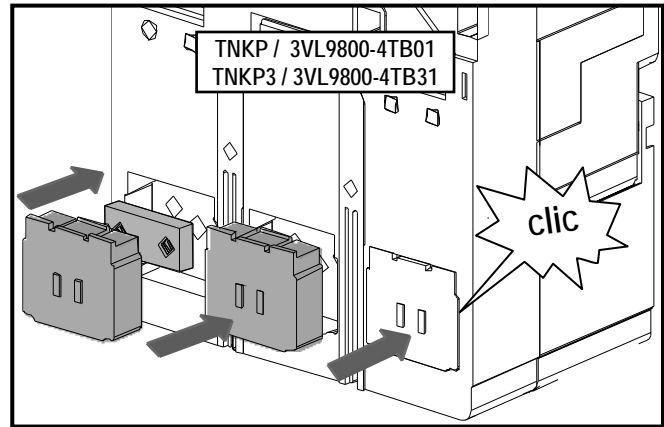

2

3

Accessory  
[ Accesorio ]

4

Accessory  
[ Accesorio ]

U.S. Cat. No.

4 X 1/4 X 4.0"  
MSKP4 - (2 + 3 + 4 Pole Polos)  
3VL98008SB41

Euro Order No.