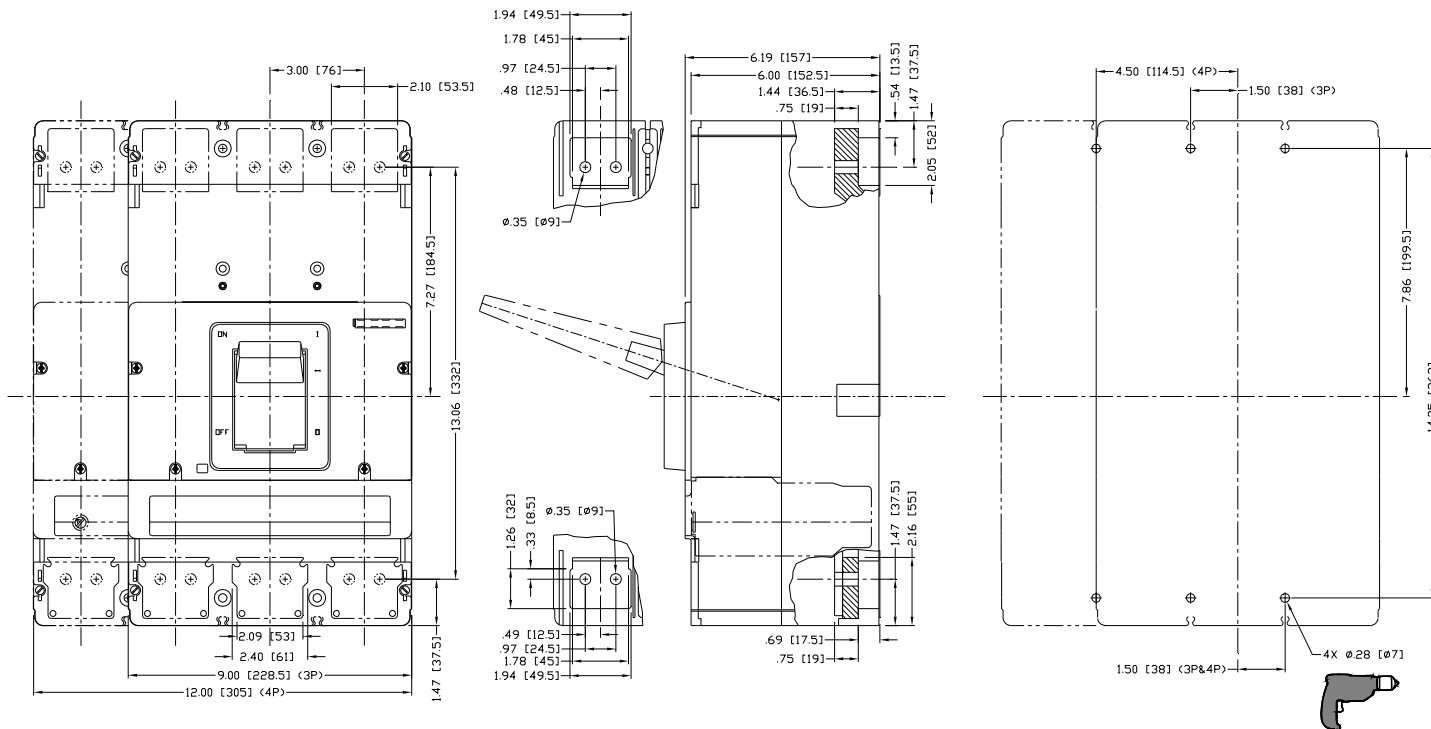

NG

EX: HNM3M120 [3VL6180-2KK30-0AA0]

VL Motor Circuit Protector (MCP)				
Motor Full Load Amps		Trip Switch Setting (A)	Catalog Number [Euro Order No.]	
385	- 556	5000	<p align="center">HNM3M120 [3VL7112-2KK30-0AA0] 1200 Amp</p>	
462	- 667	6000		
538	- 778	7000		
615	- 889	8000		
692	- 1000	9000		
769	- 1111	10,000		