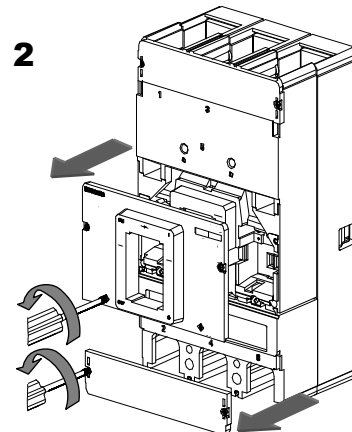

Thermal Magnetic Trip Unit Disparador por sobreintensidad magnetotérmico Déclencheur magnétothermique

	U.S. Cat. No.	Euro Order No.
Item:	CNT2B ___	3VL97 ___ - 7KN28
	CNT3B ___	3VL97 ___ - 7KN38
	CPT3B ___	3VL98 ___ - 7KN38

For Use With Frame NG, PG
Para Usar Con Caja Base NG, PG

Installation Instructions / Instructivo de Instalación

Danger	Peligro	Danger!
Hazardous Voltage Will cause death or serious injury Turn off and lock out all power supplying this device before working on this device. Replace all covers before power supplying this device is turned on.	Tensión peligrosa. Puede causar la muerte o lesiones graves. Desenergice totalmente antes de instalar o darle servicio. Reemplace todas las barreras y cubiertas antes de energizar el interruptor.	Tension dangereuse. Danger of mort ou risque de blessures graves. Couper l'alimentation de l'appareil et barrer avant de travailler. Remplacez tous les couverts avant que l'alprovisionnement de pouvoir soit alimenté.

Use only with Siemens certified Components.
Utilizar únicamente con componentes certificados de Siemens.
A utiliser uniquement avec les composants certifiés Siemens.