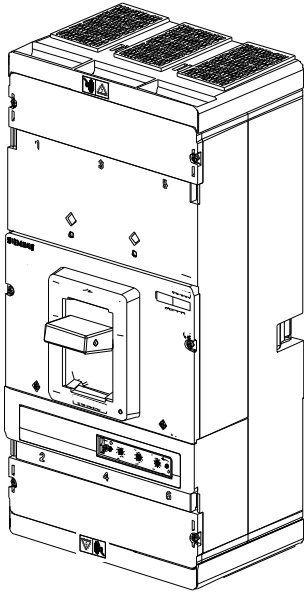

TSSP3 / 3VL9800-8CB31 - (3 POLE) (3 POLOS)
TSSP4 / 3VL9800-8CB41 - (4 POLE) (4 POLOS)