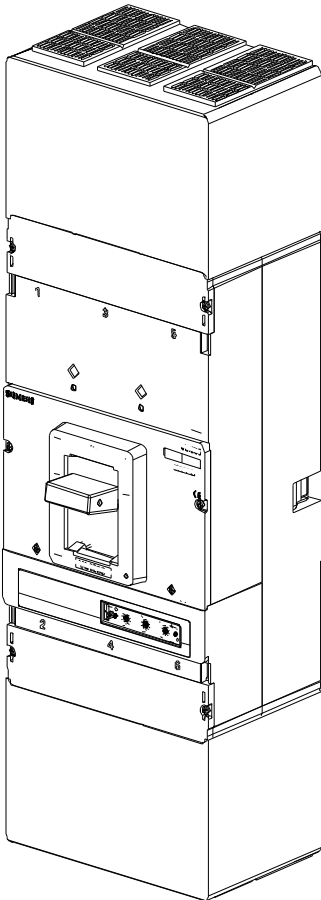

Terminal Shield
Cubrebornes
Cache-bornes

| | U.S. Cat. No. | Euro Order No. |
|---|---------------|----------------|
| Item: | TSSP3 | 3VL9800-8CB31 |
| | TSSP4 | 3VL9800-8CB41 |
| | TSLP3 | 3VL9800-8CA31 |
| | TSLP4 | 3VL9800-8CA41 |
| For Use With Frame NG, PG Para Usar Con Caja Base NG, PG | | |

TSSP3 / 3VL9800-8CB31 - (3 POLE) (3 POLOS)
TSSP4 / 3VL9800-8CB41 - (4 POLE) (4 POLOS)

TSLP3 / 3VL9800-8CA31 - (3 POLE) (3 POLOS)
TSLP4 / 3VL9800-8CA41 - (4 POLE) (4 POLOS)

Option
[Opción]

| | |
|-------|---------------|
| TSSP3 | 3VL9800-8CB31 |
| TSSP4 | 3VL9800-8CB41 |
| TSLP3 | 3VL9800-8CA31 |
| TSLP4 | 3VL9800-8CA41 |