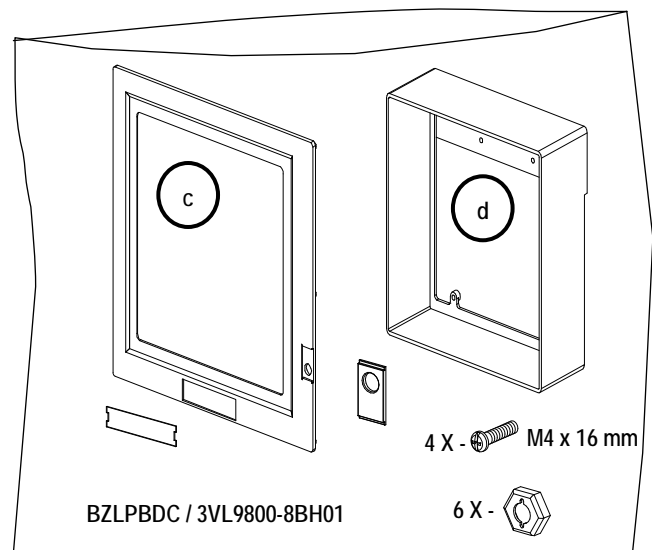

Operator

[ Marco de Protección Para Puertas ]

Draw-out

[ Zócalo Extraíble ]

1

BZLPRHSE / 3VL9800-8BG01  
 BZLPBDC / 3VL9800-8BH01

2

BZLPRHSE / 3VL9800-8BG01