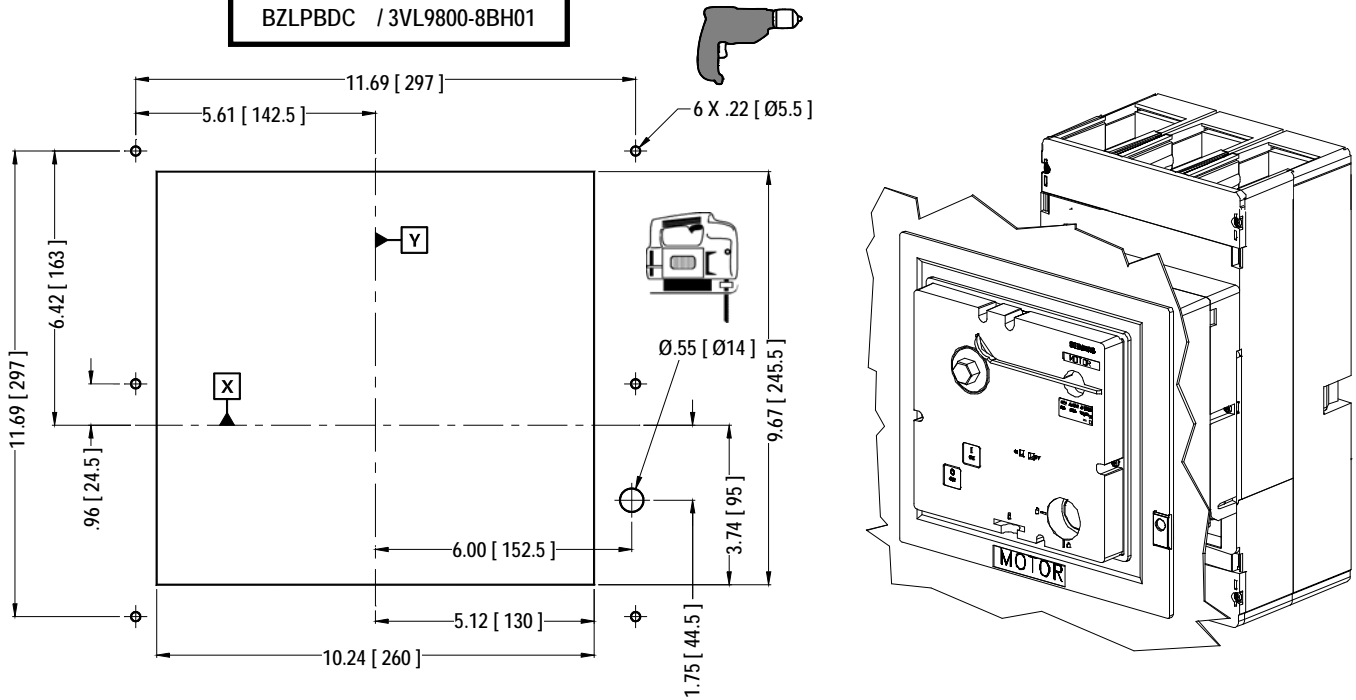

Operator

[ Marco de Protección Para Puertas ]

Draw-out

[ Zócalo Extraíble ]

1

BZLPRHSE / 3VL9800-8BG01  
 BZLPBDC / 3VL9800-8BH01

2

BZLPRHSE / 3VL9800-8BG01

Ⓐ = IP 20 - IEC529  
 Ⓐ + Ⓑ = IP 40 - IEC529

BZLPBDC / 3VL9800-8BH01

**For Support in Europe refer to :**

Bestell-Nr. / Order No.: 3ZX1012-0VL68-0BA1

Internet: [www.siemens.de/lowvoltage/technical-assistance](http://www.siemens.de/lowvoltage/technical-assistance)