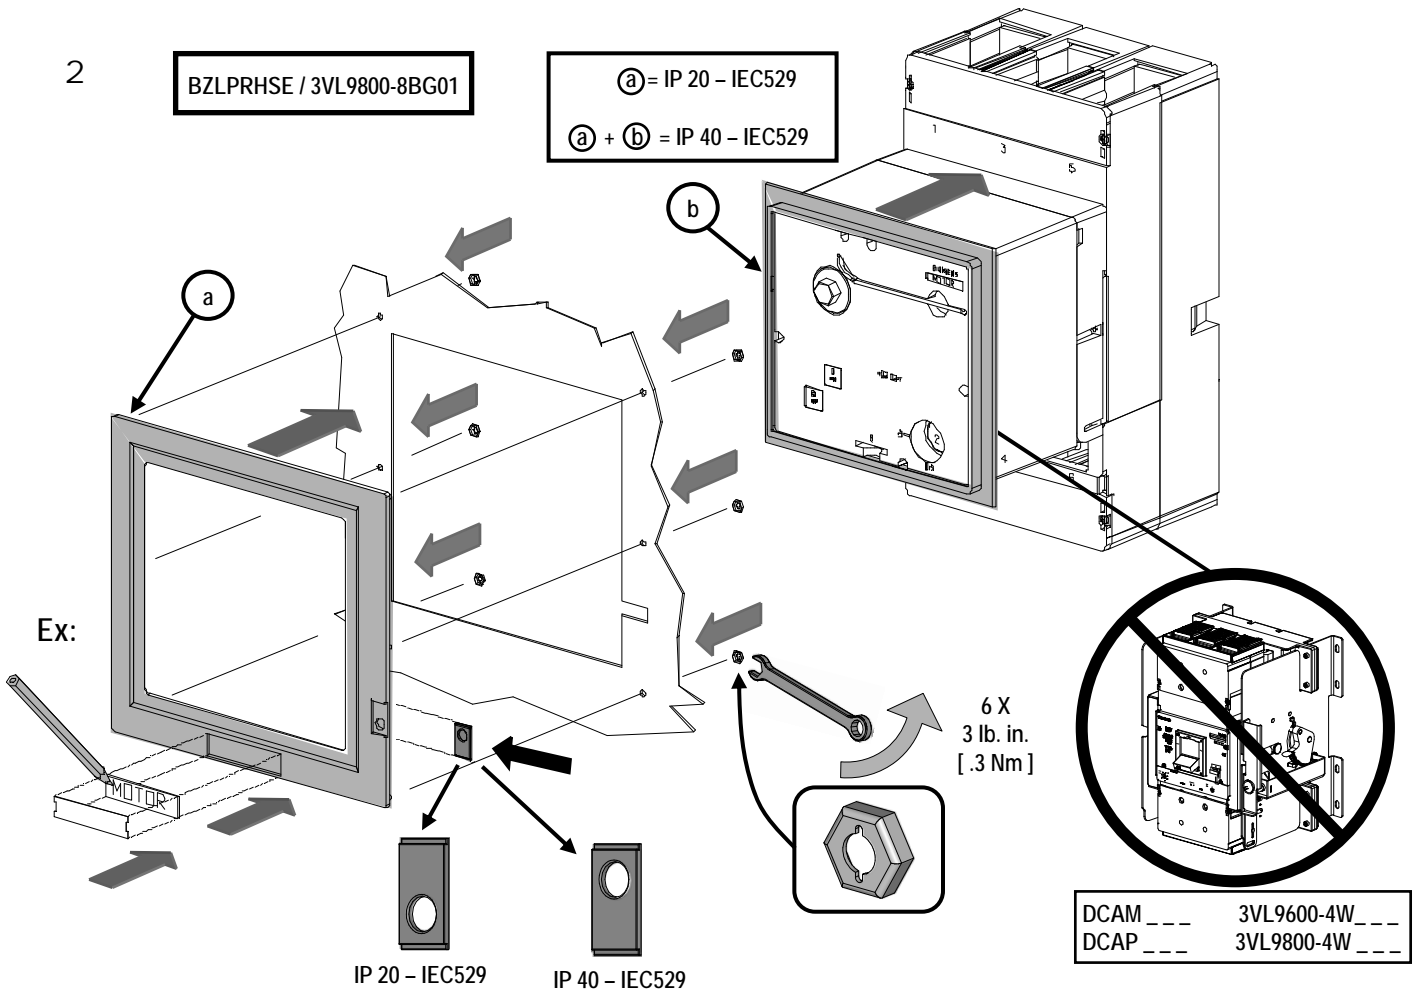

Operator

[ Marco de Protección Para Puertas ]

Draw-out

[ Zócalo Extraíble ]

1

BZLPRHSE / 3VL9800-8BG01  
 BZLPBDC / 3VL9800-8BH01

2

BZLPRHSE / 3VL9800-8BG01

Ⓐ = IP 20 - IEC529  
 Ⓐ + Ⓑ = IP 40 - IEC529

BZLPBDC / 3VL9800-8BH01

**For Support in Europe refer to :**

Bestell-Nr. / Order No.: 3ZX1012-0VL68-0BA1

Internet: [www.siemens.de/lowvoltage/technical-assistance](http://www.siemens.de/lowvoltage/technical-assistance)