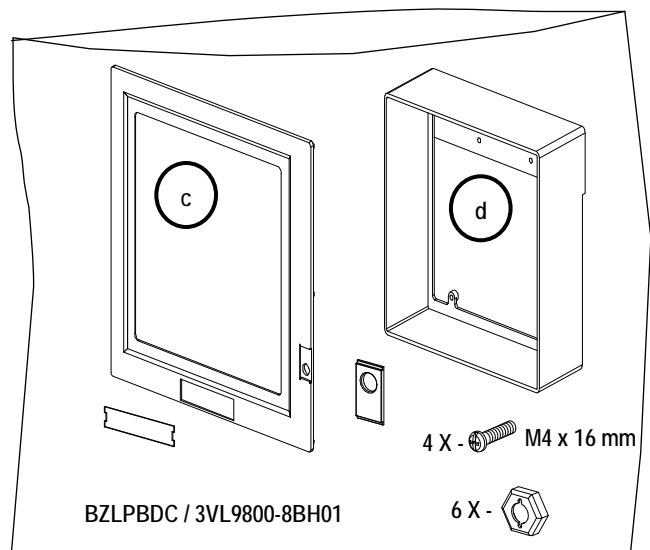

Draw-out

[Zócalo Extraíble]