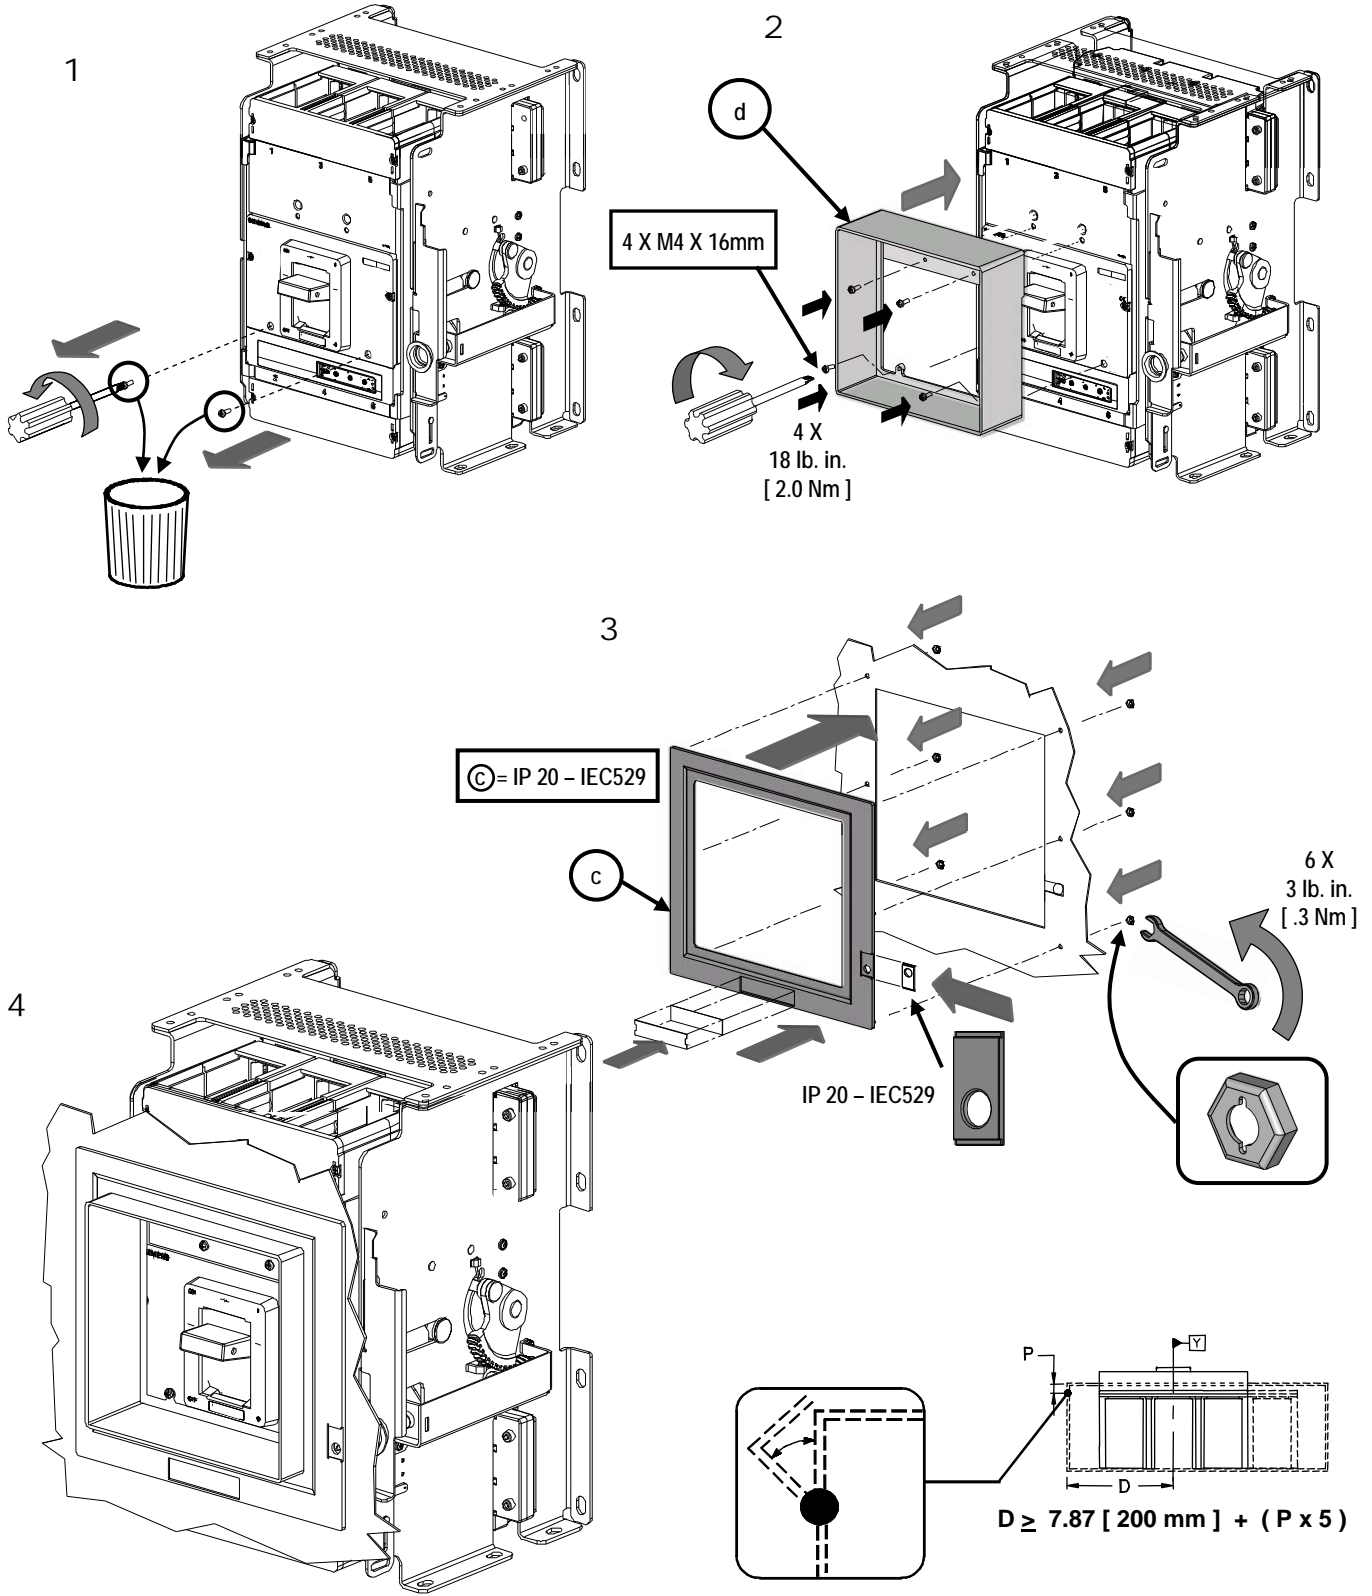

Operator

[ Marco de Protección Para Puertas ]

Draw-out

[ Zócalo Extraíble ]

1

BZLPRHSE / 3VL9800-8BG01  
 BZLPBDC / 3VL9800-8BH01

2

BZLPRHSE / 3VL9800-8BG01

Ⓐ = IP 20 - IEC529  
 Ⓐ + Ⓑ = IP 40 - IEC529

BZLPBDC / 3VL9800-8BH01

**For Support in Europe refer to :**

Bestell-Nr. / Order No.: 3ZX1012-0VL68-0BA1

Internet: [www.siemens.de/lowvoltage/technical-assistance](http://www.siemens.de/lowvoltage/technical-assistance)