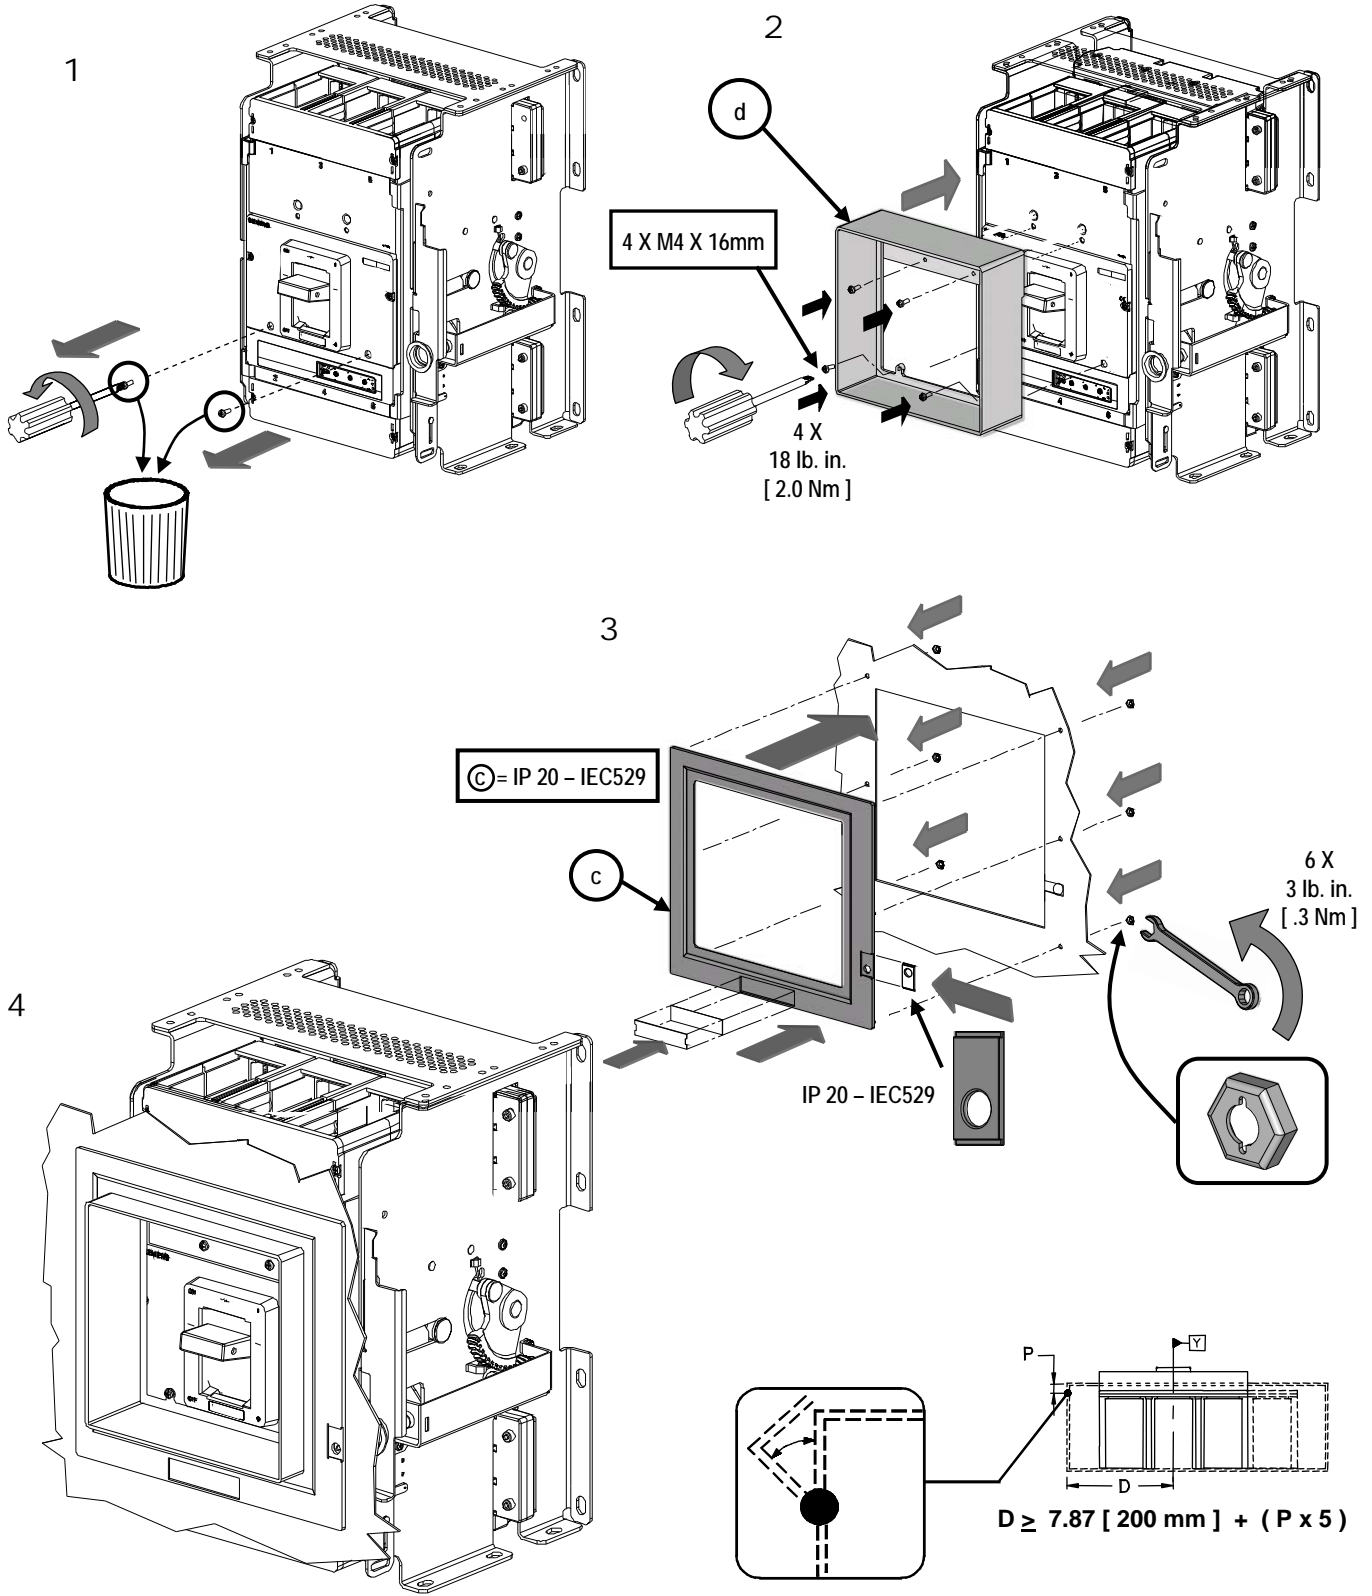

Operator

[Marco de Protección Para Puertas]

Draw-out

[Zócalo Extraíble]

BZLPBDC / 3VL9800-8BH01

For Support in Europe refer to :

Bestell-Nr. / Order No.: 3ZX1012-0VL68-0BA1

Internet: www.siemens.de/lowvoltage/technical-assistance