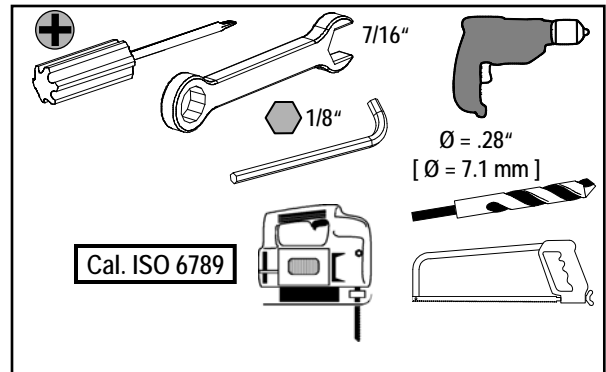

Door Mount Rotary Handle Operator

Accionamiento Giratorio de Montaje en la Puerta

Mise en marche giratoire d'assemblage dans la porte

For Use With Frame NG, PG
Para Usar Con Caja Base NG, PG

Installation Instructions / Instructivo de Instalación

	Danger	Peligro	Danger!
	Hazardous Voltage Will cause death or serious injury	Tensión peligrosa. Puede causar la muerte o lesiones graves.	Tension dangereuse. Danger de mort ou risque de blessures graves.
	Turn off and lock out all power supplying this device before working on this device. Replace all covers before power supplying this device is turned on.	Desenergice totalmente antes de instalar o darle servicio. Reemplace todas las barreras y cubiertas antes de energizar el interruptor.	Couper l'alimentation de l'appareil et barrer avant de travailler. Remplacez tous les couverts avant que l'alimentation de pouvoir soit alimenté.

Use only with Siemens certified Components.
Utilizar únicamente con componentes certificados de Siemens.
A utiliser uniquement avec les composants certifiés Siemens.

RHVPEMH	Suitable For Type 1, 2, 3, 3R, 12, 12K and 13 enclosures [Apto par tipo 1, 2, 3, 3R, 12, 12K and 13 caja]
RHVP3RH	Suitable For Type 1, 2, 3, 3R, 12, 12K and 13 enclosures [Apto par tipo 1, 2, 3, 3R, 12, 12K and 13 caja]
RHVP4XH	Suitable For Type 1, 2, 3, 3R, 4, 4X, 12, 12K and 13 enclosures [Apto par tipo 1, 2, 3, 3R, 4, 4X, 12, 12K and 13 caja]

NOTE - These instructions do not purport to cover all details or variations in equipment, or to provide for every possible contingency to be met in connection with installation, operation or maintenance. Should further information be desired or should particular problems arise, which are not covered sufficiently for the purchaser's purposes, the matter should be referred to the local Siemens sales office. The contents of this instruction manual shall not become part of or modify any prior or existing agreement, commitment or relationship. The sales contract contains the entire obligation of Siemens. The warranty contained in the contract between the parties is the sole warranty of Siemens. Any statements contained herein do not create new warranties or modify the existing warranty.

Trademarks - Unless otherwise noted, all names identified by ® are registered trademarks of Siemens AG or Siemens Industry, Inc. The remaining trademarks in this publication may be trademarks whose use by third parties for their own purposes could violate the rights of the owner.