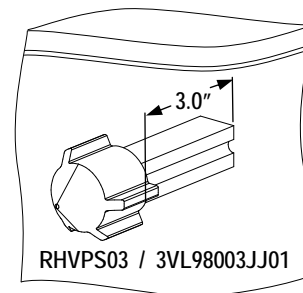

U.S. Cat. No.	Euro Order No.	U.S. Cat. No.	Euro Order No.
Item:	RHVPS03	3VL98003JJ01	RHVPEMH	3VL98003JG01
	RHVPS12	3VL98003JJ11	RHVP4XH	3VL98003JF41
	RHVPS24	3VL98003JJ21	RHVPBM	3VL98003JE01
			RHVP3RH	3VL98003JF01

Door Mount Rotary Handle Operator

Accionamiento Giratorio de Montaje en la Puerta

Mise en marche giratoire d'assemblage dans la porte

For Use With Frame NG, PG
Para Usar Con Caja Base NG, PG

Installation Instructions / Instructivo de Instalación

	Danger	Peligro	Danger!
	Hazardous Voltage Will cause death or serious injury	Tensión peligrosa. Puede causar la muerte o lesiones graves.	Tension dangereuse. Danger de mort ou risque de blessures graves.
	Turn off and lock out all power supplying this device before working on this device. Replace all covers before power supplying this device is turned on.	Desenergice totalmente antes de instalar o darle servicio. Reemplace todas las barreras y cubiertas antes de energizar el interruptor.	Couper l'alimentation de l'appareil et barrer avant de travailler. Remplacez tous les couverts avant que l'alimentation de pouvoir soit alimenté.

Use only with Siemens certified Components.
Utilizar únicamente con componentes certificados de Siemens.
A utiliser uniquement avec les composants certifiés Siemens.

RHVPEMH	Suitable For Type 1, 2, 3, 3R, 12, 12K and 13 enclosures [Apto par tipo 1, 2, 3, 3R, 12, 12K and 13 caja]
RHVP3RH	Suitable For Type 1, 2, 3, 3R, 12, 12K and 13 enclosures [Apto par tipo 1, 2, 3, 3R, 12, 12K and 13 caja]
RHVP4XH	Suitable For Type 1, 2, 3, 3R, 4, 4X, 12, 12K and 13 enclosures [Apto par tipo 1, 2, 3, 3R, 4, 4X, 12, 12K and 13 caja]