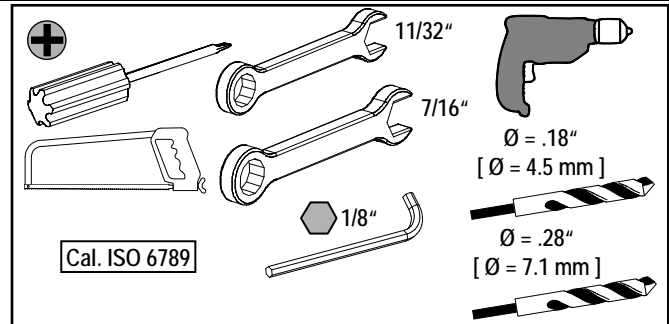

Use only with Siemens certified Components.

Utilizar únicamente con componentes certificados de Siemens.

A utiliser uniquement avec les composants certifiés Siemens.

NOTE - These instructions do not purport to cover all details or variations in equipment, or to provide for every possible contingency to be met in connection with installation, operation or maintenance. Should further information be desired or should particular problems arise, which are not covered sufficiently for the purchaser's purposes, the matter should be referred to the local Siemens sales office. The contents of this instruction manual shall not become part of or modify any prior or existing agreement, commitment or relationship. The sales contract contains the entire obligation of Siemens. The warranty contained in the contract between the parties is the sole warranty of Siemens. Any statements contained herein do not create new warranties or modify the existing warranty.

Trademarks - Unless otherwise noted, all names identified by ® are registered trademarks of Siemens AG or Siemens Industry, Inc.

The remaining trademarks in this publication may be trademarks whose use by third parties for their own purposes could violate the rights of the owner.