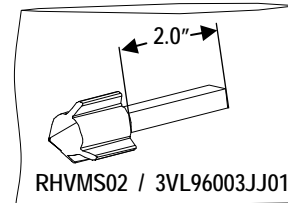

Use only with Siemens certified Components.

Utilizar únicamente con componentes certificados de Siemens.

A utiliser uniquement avec les composants certifiés Siemens.

NOTE - These instructions do not purport to cover all details or variations in equipment, or to provide for every possible contingency to be met in connection with installation, operation or maintenance. Should further information be desired or should particular problems arise, which are not covered sufficiently for the purchaser's purposes, the matter should be referred to the local Siemens sales office. The contents of this instruction manual shall not become part of or modify any prior or existing agreement, commitment or relationship. The sales contract contains the entire obligation of Siemens. The warranty contained in the contract between the parties is the sole warranty of Siemens. Any statements contained herein do not create new warranties or modify the existing warranty.

Trademarks - Unless otherwise noted, all names identified by ® are registered trademarks of Siemens AG or Siemens Industry, Inc.

The remaining trademarks in this publication may be trademarks whose use by third parties for their own purposes could violate the rights of the owner.