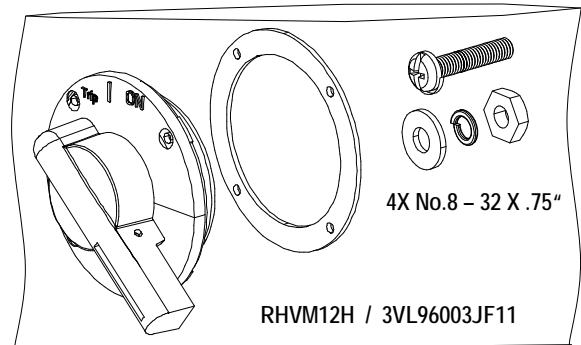

Use only with Siemens certified Components.

Utilizar únicamente con componentes certificados de Siemens.

A utiliser uniquement avec les composants certifiés Siemens.

NOTE - These instructions do not purport to cover all details or variations in equipment, or to provide for every possible contingency to be met in connection with installation, operation or maintenance. Should further information be desired or should particular problems arise, which are not covered sufficiently for the purchaser's purposes, the matter should be referred to the local Siemens sales office. The contents of this instruction manual shall not become part of or modify any prior or existing agreement, commitment or relationship. The sales contract contains the entire obligation of Siemens. The warranty contained in the contract between the parties is the sole warranty of Siemens. Any statements contained herein do not create new warranties or modify the existing warranty.

Trademarks - Unless otherwise noted, all names identified by ® are registered trademarks of Siemens AG or Siemens Industry, Inc.

The remaining trademarks in this publication may be trademarks whose use by third parties for their own purposes could violate the rights of the owner.