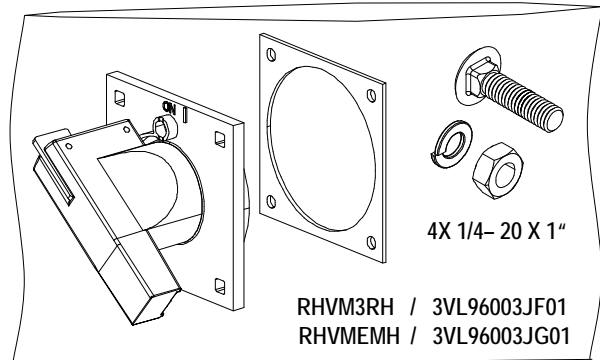

RHVM12H	Suitable For Type 1 and 12 enclosures [Apto par tipo 1 and 12 caja]
RHVM3RH	Suitable For Type 1, 2, 3, 3R, 12 and 13 enclosures [Apto par tipo 1, 2, 3, 3R, 12, and 13 caja]
RHVMEH	Suitable For Type 1, 2, 3, 3R, 12 and 13 enclosures [Apto par tipo 1, 2, 3, 3R, 12, and 13 caja]
RHVM4XH	Suitable For Type 1, 2, 3, 3R, 4, 4X, 12 and 13 enclosures [Apto par tipo 1, 2, 3, 3R, 4, 4X, 12 and 13 caja]
RHVF12	Suitable For Type 1 and 12 enclosures [Apto par tipo 1 and 12 caja]