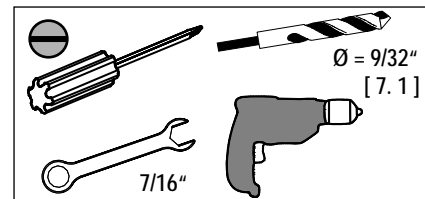

Mounting Screw Kit
Juego de tornillos de montaje
Vis de fixation

For Use With Frame JG - LG
Para Usar Con Caja Base JG - LG

Installation Instructions / Instructivo de Instalación

	Danger	Peligro	Danger
	Hazardous Voltage. Will cause death or serious injury.	Tensión peligrosa. Puede causar la muerte o lesiones graves.	Tension dangereuse. Danger de mort ou risque de blessures graves.
	Turn off and lock out all power supplying this device before working on this device. Replace all covers before power supplying this device is turned on.	Desenergice totalmente antes de instalar o darle servicio. Reemplace todas las barreras y cubiertas antes de energizar el interruptor.	Couper l'alimentation de l'appareil et barrer avant de travailler. Remplacez tous les couverts avant que l'approvisionnement de pouvoir soit alimenté.

Use only with Siemens certified Components.
Utilizar únicamente con componentes certificados de Siemens.
A utiliser uniquement avec les composants certifiés Siemens.