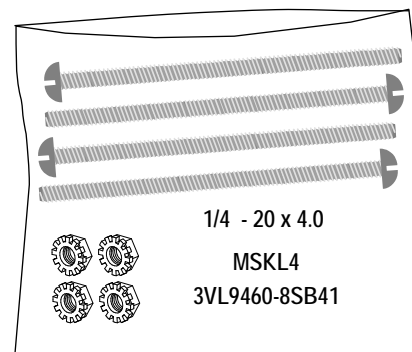

Mounting Screw Kit
 Juego de tornillos de montaje
 Vis de fixation

For Use With Frame JG - LG
 Para Usar Con Caja Base JG - LG

Installation Instructions / Instructivo de Instalación

	 Danger	 Peligro	 Danger
	Hazardous Voltage. Will cause death or serious injury.	Tensión peligrosa. Puede causar la muerte o lesiones graves.	Tension dangereuse. Danger de mort ou risque de blessures graves.
	Turn off and lock out all power supplying this device before working on this device. Replace all covers before power supplying this device is turned on.	Desenergice totalmente antes de instalar o darle servicio. Reemplace todas las barreras y cubiertas antes de energizar el interruptor.	Couper l'alimentation de l'appareil et barrer avant de travailler. Remplacez tous les couverts avant que l'approvisionnement de pouvoir soit alimenté.

1

JG, LG  4 X 1/4 - 20UNC - (2 + 3 + 4 Pole / Polos)

JG, LG  4 X 1/4 - 20UNC X 4.0 - (2 + 3 + 4 Pole / Polos)

For Support in Europe refer to :

Bestell-Nr. / Order No.: 3ZX1012-0VL68-8AA2

Internet: www.siemens.de/lowvoltage/technical-assistance