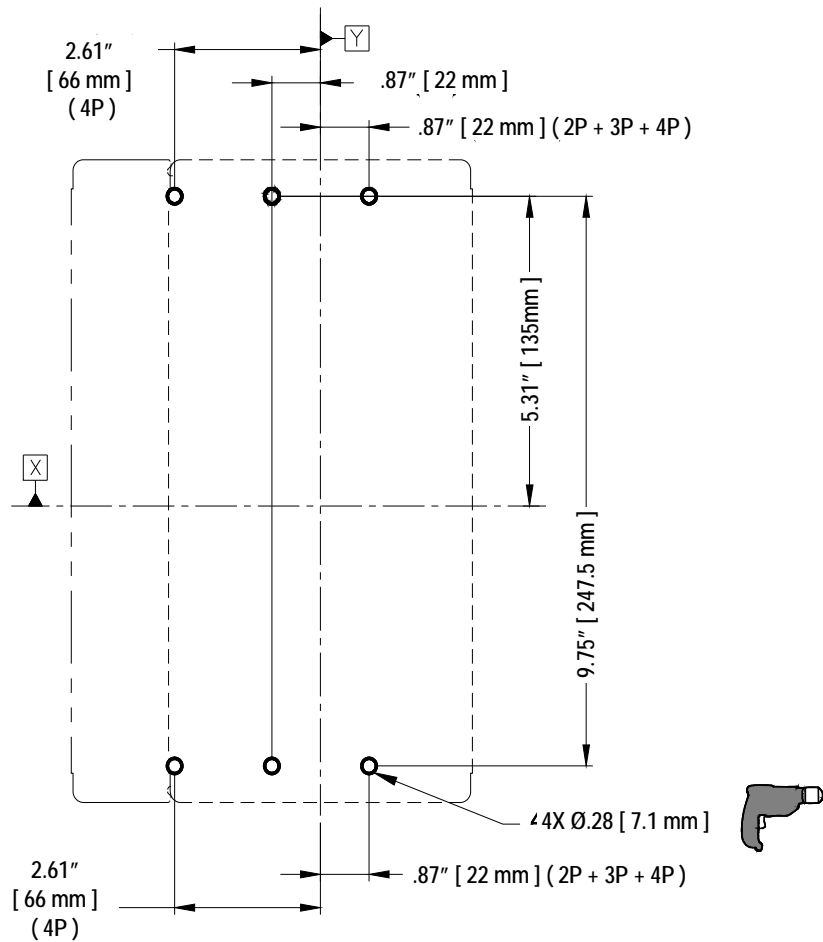

Mounting Screw Kit
 Juego de tornillos de montaje
 Vis de fixation

For Use With Frame JG - LG
 Para Usar Con Caja Base JG - LG

Installation Instructions / Instructivo de Instalación

	 Danger	 Peligro	 Danger
	Hazardous Voltage. Will cause death or serious injury.	Tensión peligrosa. Puede causar la muerte o lesiones graves.	Tension dangereuse. Danger de mort ou risque de blessures graves.
	Turn off and lock out all power supplying this device before working on this device. Replace all covers before power supplying this device is turned on.	Desenergice totalmente antes de instalar o darle servicio. Reemplace todas las barreras y cubiertas antes de energizar el interruptor.	Couper l'alimentation de l'appareil et barrer avant de travailler. Remplacez tous les couverts avant que l'approvisionnement de pouvoir soit alimenté.

1

JG, LG  4 X 1/4 - 20UNC - (2 + 3 + 4 Pole / Polos)

JG, LG  4 X 1/4 - 20UNC X 4.0 - (2 + 3 + 4 Pole / Polos)

For Support in Europe refer to :

Bestell-Nr. / Order No.: 3ZX1012-0VL68-8AA2

Internet: www.siemens.de/lowvoltage/technical-assistance