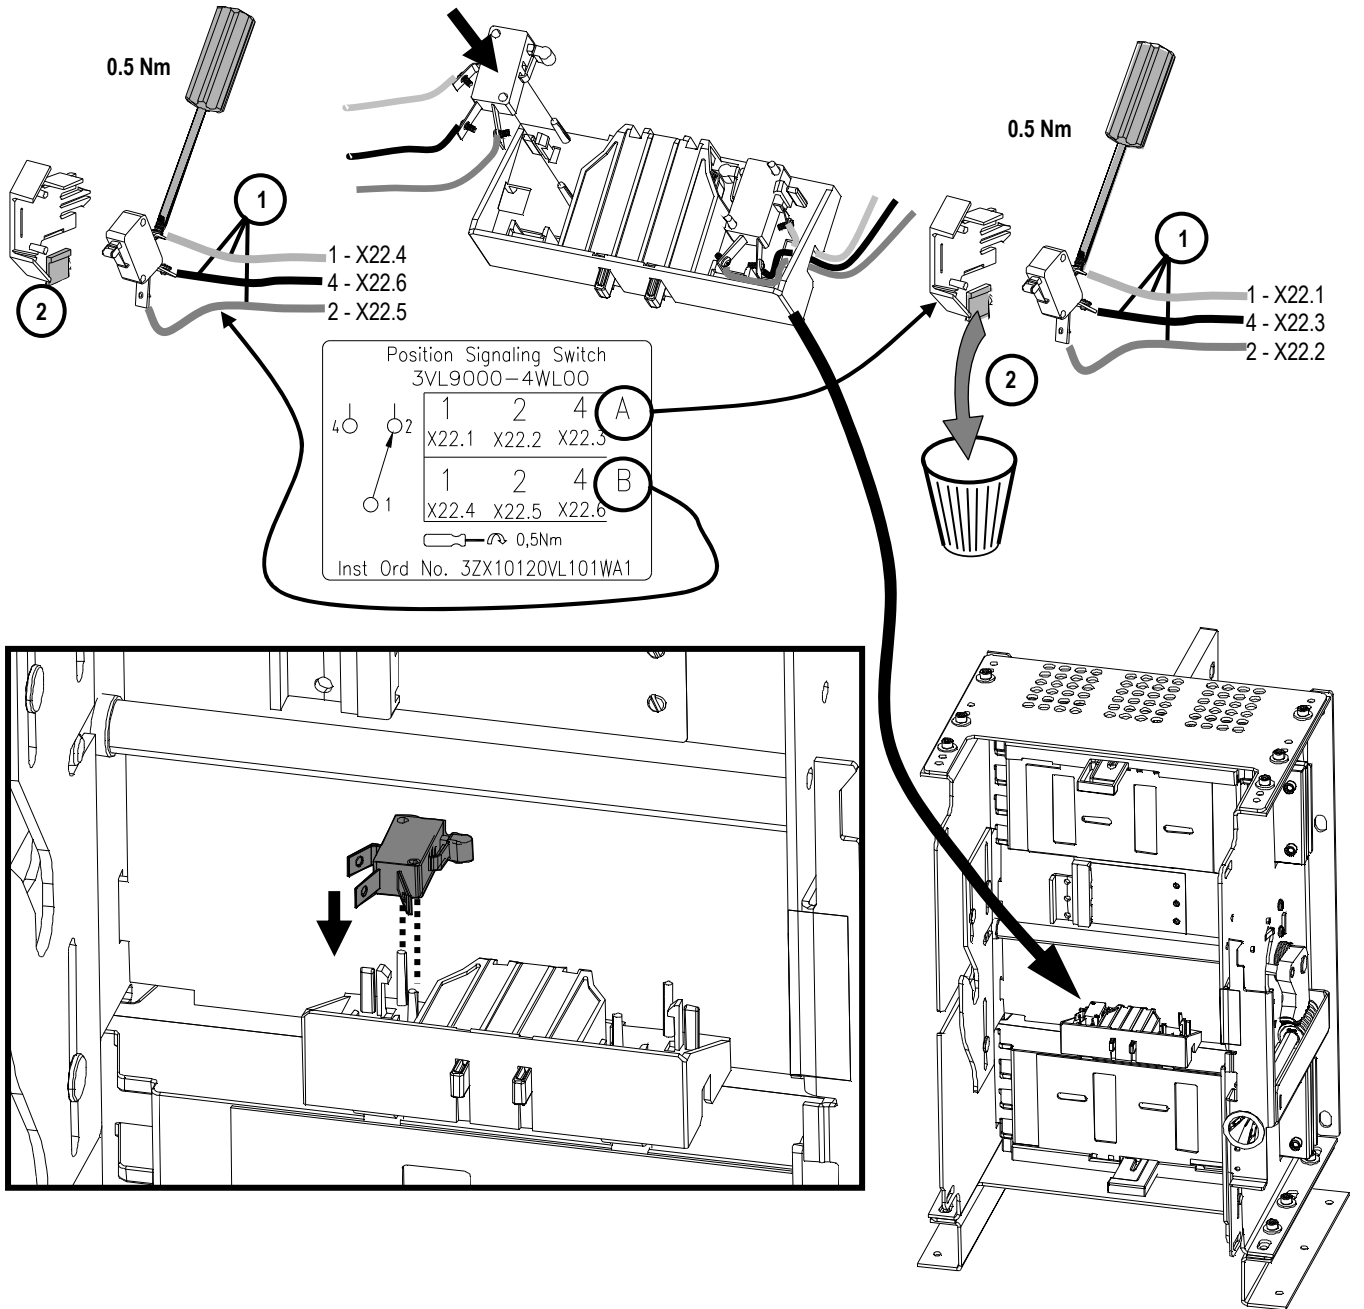

⚠ Peligro

Tensión peligrosa.
Puede causar la muerte o lesiones graves.
Desenergice totalmente antes de instalar o darle servicio.
Reemplace todas las barreras y cubiertas antes de energizar el interruptor.

⚠ Danger

Tension dangereuse.
Danger de mort ou risque de blessures graves.
Couper l'alimentation de l'appareil et barrer avant de travailler.
Remplacez tous les couverts avant que l'alimentation de pouvoir soit alimenté.

2

Removal [Remover]

MG - NG

Bestell-Nr. / Order No.: 3ZX1012-0VL68-4AA1 **For Support in Europe refer to :** **GWA 4NEB 179 6862-10 DS 02**
 Internet: www.siemens.de/lowvoltage/technical-assistance

Technical Support: Toll Free: 1-800-241-4453 Internet: www.usa.siemens.com/powerdistribution