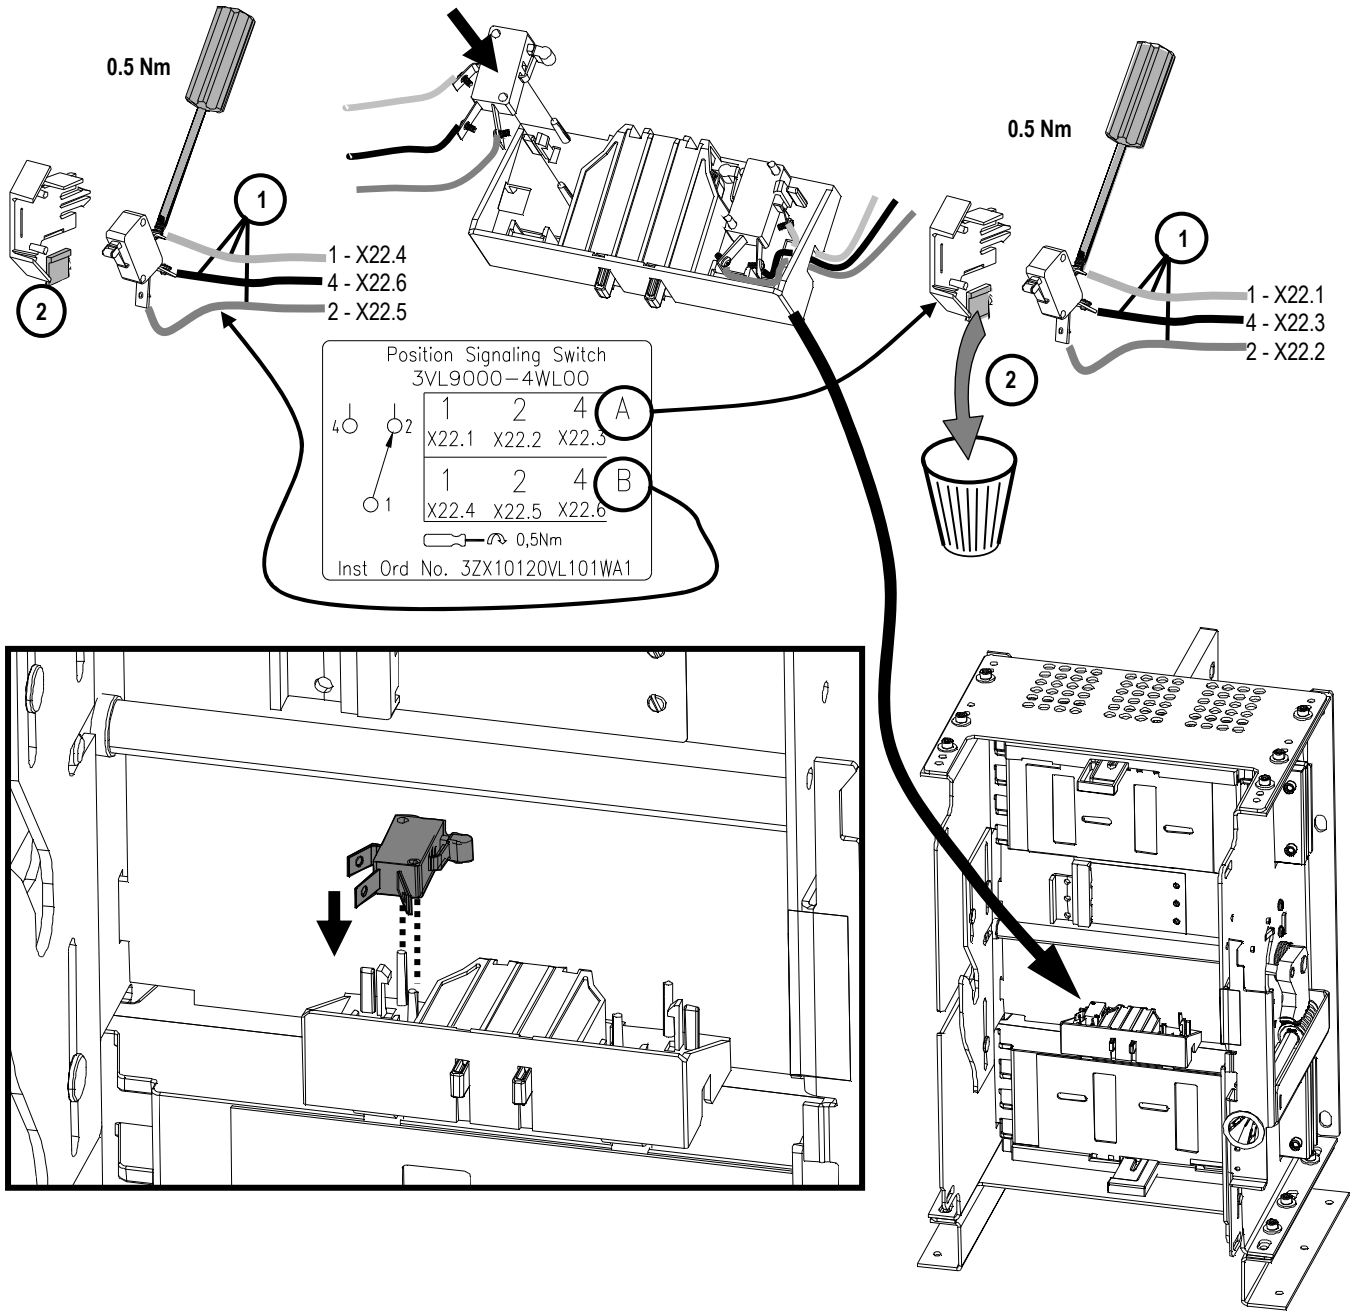

⚠ Peligro

Tensión peligrosa.
Puede causar la muerte o lesiones graves.
Desenergice totalmente antes de instalar o darle servicio.
Reemplace todas las barreras y cubiertas antes de energizar el interruptor.

⚠ Danger

Tension dangereuse.
Danger de mort ou risque de blessures graves.
Couper l'alimentation de l'appareil et barrer avant de travailler.
Remplacez tous les couverts avant que l'approvisionnement de pouvoir soit alimenté.

2

Removal
[Remover]

MG - NG

Bestell-Nr. / Order No.: 3ZX1012-0VL68-4AA1 **For Support in Europe refer to :** Internet: www.siemens.de/lowvoltage/technical-assistance **GWA 4NEB 179 6862-10 DS 02**

Technical Support: Toll Free: 1-800-241-4453 Internet: www.usa.siemens.com/powerdistribution