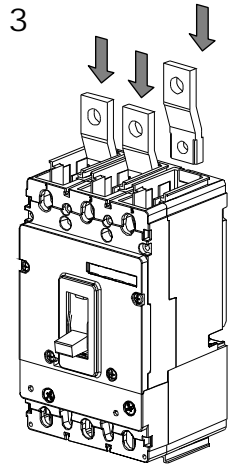

Front Busbar Connection

Piezas frontales de conexión a barras

Plages de raccordement avant

	U.S. Cat. No.	Euro Order No.
Item:	FBCD_	3VL9200-4EC_1
	FBCF_	3VL9300-4EC_1
	FBCJ_	3VL9400-4EC_1
	FBCL3	3VL9460-4EC31

DG / FG

1

2

3

4

- | | |
|-----------------------|-----------------------|
| DG | FG |
| ● 5 mm | ● 6 mm |
| 3X - 3 Pole [Polos] | 3X - 3 Pole [Polos] |
| 4X - 4 Pole [Polos] | 4X - 4 Pole [Polos] |
| 40 lb.in. | 89 lb.in. |
| [4.5 Nm] | [10 Nm] |