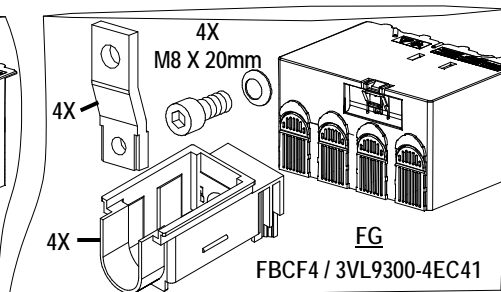

Front Busbar Connection

Piezas frontales de conexión a barras

Plages de raccordement avant

	U.S. Cat. No.	Euro Order No.
Item:	FBCD_	3VL9200-4EC_1
	FBCF_	3VL9300-4EC_1
	FBCJ_	3VL9400-4EC_1
	FBCL3	3VL9460-4EC31

For Use With Frame DG, FG, JG, LG
Para Usar Con Caja Base DG, FG, JG, LG

Installation Instructions / Instructivo de Instalación

	Danger	Peligro	Danger!
	Hazardous Voltage Will cause death or serious injury	Tensión peligrosa. Puede causar la muerte o lesiones graves.	Tension dangereuse. Danger de mort ou risque de blessures graves.
	Turn off and lock out all power supplying this device before working on this device. Replace all covers before power supplying this device is turned on.	Desenergice totalmente antes de instalar o darle servicio. Reemplace todas las barreras y cubiertas antes de energizar el interruptor.	Couper l'alimentation de l'appareil et barrer avant de travailler. Remplacez tous les couverts avant que l'alimentation de pouvoir soit alimenté.

Use only with Siemens certified Components.
Utilizar únicamente con componentes certificados de Siemens.
A utiliser uniquement avec les composants certifiés Siemens.

NOT suitable for use with 100% rated circuit breakers.
[NO para uso con interruptores a 100% intensidad continua.]

Do NOT use in combination with Compression lugs or mechanical lugs.
No usar en combinación con Bornes mecánicos o con Bornes de compresión.