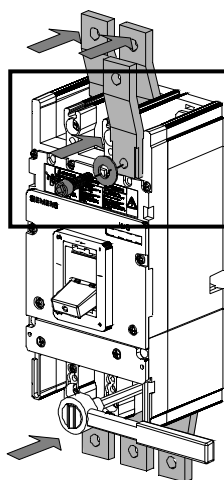

Front Busbar Connection

Piezas frontales de conexión a barras

Plages de raccordement avant

	U.S. Cat. No.	Euro Order No.
Item:	FBCD_	3VL9200-4EC_1
	FBCF_	3VL9300-4EC_1
	FBCJ_	3VL9400-4EC_1
	FBCL3	3VL9460-4EC31

3

4

5

JG
6 mm
3X - 3 Pole [Polos]
4X - 4 Pole [Polos]
133 lb.in.
[15 Nm]

LG
8 mm
3X - 3 Pole [Polos]
222 lb.in.
[25 Nm]

6

7

4X 11 lb.in.
[1.2 Nm]