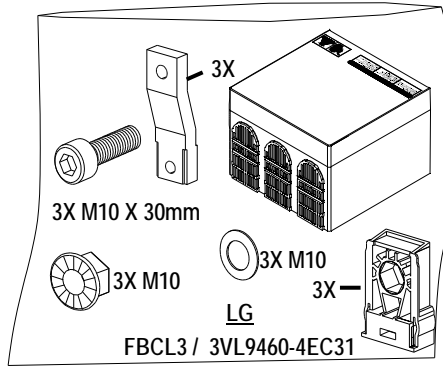

DG / FG

1

2

3

4

DG	FG
● 5 mm	● 6 mm
3X - 3 Pole [Polos]	3X - 3 Pole [Polos]
4X - 4 Pole [Polos]	4X - 4 Pole [Polos]
40 lb.in.	89 lb.in.
[4.5 Nm]	[10 Nm]

5

JG / LG

1

2