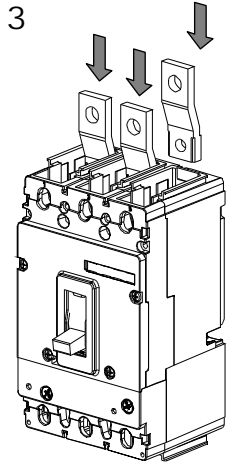

Front Busbar Connection

Piezas frontales de conexión a barras

Plages de raccordement avant

	U.S. Cat. No.	Euro Order No.
Item:	FBCD_	3VL9200-4EC_1
	FBCF_	3VL9300-4EC_1
	FBCJ_	3VL9400-4EC_1
	FBCL3	3VL9460-4EC31

DG / FG

1

Trip
[Interrupir]

2

1
OFF / O

3

4

DG	FG
● 5 mm	● 6 mm
3X - 3 Pole [Polos]	3X - 3 Pole [Polos]
4X - 4 Pole [Polos]	4X - 4 Pole [Polos]
40 lb.in.	89 lb.in.
[4.5 Nm]	[10 Nm]