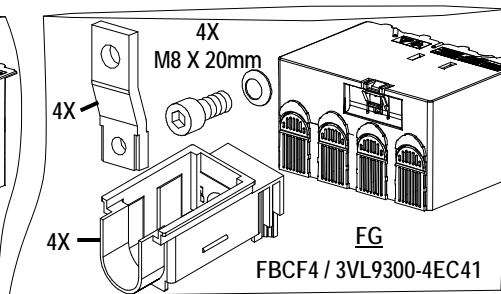

Front Busbar Connection

Piezas frontales de conexión a barras

Plages de raccordement avant

	U.S. Cat. No.	Euro Order No.
Item:	FBCD_	3VL9200-4EC_1
	FBCF_	3VL9300-4EC_1
	FBCJ_	3VL9400-4EC_1
	FBCL3	3VL9460-4EC31

For Use With Frame DG, FG, JG, LG
Para Usar Con Caja Base DG, FG, JG, LG

Installation Instructions / Instructivo de Instalación

	Danger	Peligro	Danger!
	Hazardous Voltage Will cause death or serious injury	Tensión peligrosa. Puede causar la muerte o lesiones graves.	Tension dangereuse. Danger de mort ou risque de blessures graves.
	Turn off and lock out all power supplying this device before working on this device. Replace all covers before power supplying this device is turned on.	Desenergice totalmente antes de instalar o darle servicio. Reemplace todas las barreras y cubiertas antes de energizar el interruptor.	Couper l'alimentation de l'appareil et barrer avant de travailler. Remplacez tous les couverts avant que l'alimentation de pouvoir soit alimenté.

Use only with Siemens certified Components.
Utilizar únicamente con componentes certificados de Siemens.
A utiliser uniquement avec les composants certifiés Siemens.

NOT suitable for use with 100% rated circuit breakers.
[NO para uso con interruptores a 100% intensidad continua.]

Do NOT use in combination with Compression lugs or mechanical lugs.
No usar en combinación con Bornes mecánicos o con Bornes de compresión.