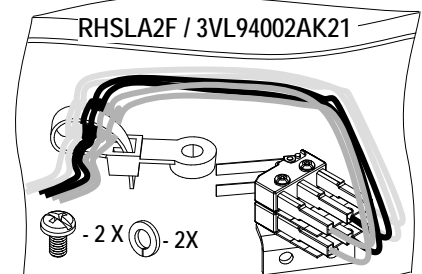

U.S. Cat. No.	Euro Order No.
Item:	RHSFA1F	3VL93002AK11
	RHSFA2F	3VL93002AK21
	RHSLA1F	3VL94002AK11
	RHSLA2F	3VL94002AK21

Aux Switch For Through Door Mounted Rotary Handle Operator
Interruptor Auxiliar Para Juego de Operador Giratorio Montado a Través de la Puerta.
Intervertir L'associé Pour Par la Porte Kit Rotatoire Monté d'Opérateur d'Poignée.

For Use With Through Door Mounted Rotary Handle Operator
Para Usar Con Juego de Operador Giratorio Montado a Través de la Puerta

Installation Instructions / Instructivo de Instalación

	Danger	Peligro	Danger
	Hazardous Voltage. Will cause death or serious injury. Turn off and lock out all power supplying this device before working on this device. Replace all covers before power supplying this device is turned on.	Tensión peligrosa. Puede causar la muerte o lesiones graves. Desenergice totalmente antes de instalar o darle servicio. Reemplace todas las barreras y cubiertas antes de energizar el interruptor.	Tension dangereuse. Danger de mort ou risque de blessures graves. Couper l'alimentation de l'appareil et barrer avant de travailler. Remplacez tous les couverts avant que l'alimentation de pouvoir soit alimenté.

Use only with Siemens certified Components.
Utilizar únicamente con componentes certificados de Siemens.
A utiliser uniquement avec les composants certifiés Siemens.