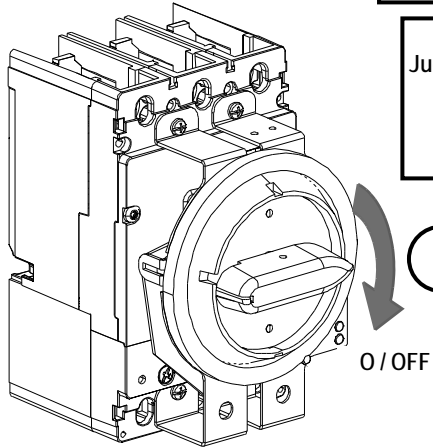

RHSFA1F / 3VL93002AK11
RHSFA2F / 3VL93002AK21

DG, FG

Through Door Mounted Rotary Handle Operator Kit
Juego de Operador Giratorio Montado a Través de la Puerta

RHFF / 3VL93003JA01
RHFFEM / 3VL93003JB01

1