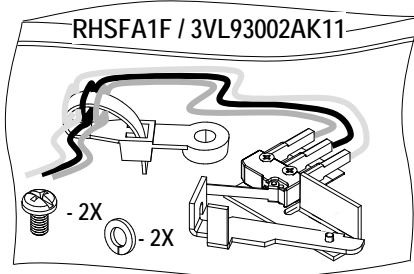

	U.S. Cat. No.	Euro Order No.
Item:	RHSFA1F	3VL93002AK11
	RHSFA2F	3VL93002AK21
	RHSLA1F	3VL94002AK11
	RHSLA2F	3VL94002AK21

Aux Switch For Through Door Mounted Rotary Handle Operator
 Interruptor Auxiliar Para Juego de Operador Giratorio Montado a Través de la Puerta.
 Intervertir L'associé Pour Par la Porte Kit Rotatoire Monté d'Opérateur d'Poignée.

For Use With Through Door Mounted Rotary Handle Operator
 Para Usar Con Juego de Operador Giratorio Montado a Través de la Puerta

Installation Instructions / Instructivo de Instalación

	Danger	Peligro	Danger
	<p>Hazardous Voltage. Will cause death or serious injury.</p> <p>Turn off and lock out all power supplying this device before working on this device. Replace all covers before power supplying this device is turned on.</p>	<p>Tensión peligrosa. Puede causar la muerte o lesiones graves.</p> <p>Desenergice totalmente antes de instalar o darle servicio. Reemplace todas las barreras y cubiertas antes de energizar el interruptor.</p>	<p>Tension dangereuse. Danger de mort ou risque de blessures graves.</p> <p>Couper l'alimentation de l'appareil et barrer avant de travailler. Remplacez tous les couverts avant que l'alimentation de pouvoir soit alimenté.</p>

10A, 125 / 250 VAC; 1/4 HP, 125 VAC Switch Manufacturer's Contact Ratings at Direct Voltage [Intensidad de contacto a voltaje directo por el fabricante] Minimum Contact Load is 100mA @ 12VAC/DC [Mínimo Contacto de Carga es 100mA @ 12VAC/DC]		
Switch Voltage [Voltaje del interruptor]	Switch Current Resistive Load [Carga del interruptor de corriente resistiva]	Inductive Load L / R = 3ms [Carga de inducción L/R= 3ms]
12V	10A	10A
24V	5A	5A
110V	0.5A	0.5A
220V	0.25A	0.25A