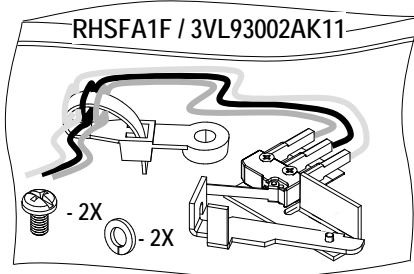

	U.S. Cat. No.	Euro Order No.
Item:	RHSFA1F	3VL93002AK11
	RHSFA2F	3VL93002AK21
	RHSLA1F	3VL94002AK11
	RHSLA2F	3VL94002AK21

Aux Switch For Through Door Mounted Rotary Handle Operator
 Interruptor Auxiliar Para Juego de Operador Giratorio Montado a Través de la Puerta.
 Intervertir L'associé Pour Par la Porte Kit Rotatoire Monté d'Opérateur d'Poignée.

For Use With Through Door Mounted Rotary Handle Operator
 Para Usar Con Juego de Operador Giratorio Montado a Través de la Puerta

Installation Instructions / Instructivo de Instalación

	 Danger	 Peligro	 Danger
	Hazardous Voltage. Will cause death or serious injury. Turn off and lock out all power supplying this device before working on this device. Replace all covers before power supplying this device is turned on.	Tensión peligrosa. Puede causar la muerte o lesiones graves. Desenergice totalmente antes de instalar o darle servicio. Reemplace todas las barreras y cubiertas antes de energizar el interruptor.	Tension dangereuse. Danger de mort ou risque de blessures graves. Couper l'alimentation de l'appareil et barrer avant de travailler. Remplacez tous les couverts avant que l'alimentation de pouvoir soit alimenté.

10A, 125 / 250 VAC; 1/4 HP, 125 VAC Switch Manufacturer's Contact Ratings at Direct Voltage [Intensidad de contacto a voltaje directo por el fabricante] Minimum Contact Load is 100mA @ 12VAC/DC [Mínimo Contacto de Carga es 100mA @ 12VAC/DC]		
Switch Voltage [Voltaje del interruptor]	Switch Current Resistive Load [Carga del interruptor de corriente resistiva]	Inductive Load L / R = 3ms [Carga de inducción L/R= 3ms]
12V	10A	10A
24V	5A	5A
110V	0.5A	0.5A
220V	0.25A	0.25A