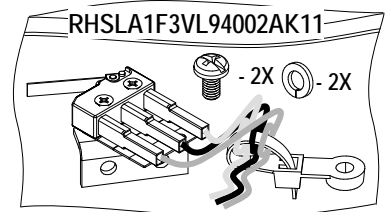

U.S. Cat. No.	Euro Order No.
Item:	RHSFA1F	3VL93002AK11
	RHSFA2F	3VL93002AK21
	RHSLA1F	3VL94002AK11
	RHSLA2F	3VL94002AK21

Aux Switch For Through Door Mounted Rotary Handle Operator
Interruptor Auxiliar Para Juego de Operador Giratorio Montado a Través de la Puerta.
Intervertir L'associé Pour Par la Porte Kit Rotatoire Monté d'Opérateur d'Poignée.

For Use With Through Door Mounted Rotary Handle Operator
Para Usar Con Juego de Operador Giratorio Montado a Través de la Puerta

Installation Instructions / Instructivo de Instalación

	Danger	Peligro	Danger
	Hazardous Voltage. Will cause death or serious injury. Turn off and lock out all power supplying this device before working on this device. Replace all covers before power supplying this device is turned on.	Tensión peligrosa. Puede causar la muerte o lesiones graves. Desenergice totalmente antes de instalar o darle servicio. Reemplace todas las barreras y cubiertas antes de energizar el interruptor.	Tension dangereuse. Danger de mort ou risque de blessures graves. Couper l'alimentation de l'appareil et barrer avant de travailler. Remplacez tous les couverts avant que l'alimentation de pouvoir soit alimenté.

Use only with Siemens certified Components.
Utilizar únicamente con componentes certificados de Siemens.
A utiliser uniquement avec les composants certifiés Siemens.