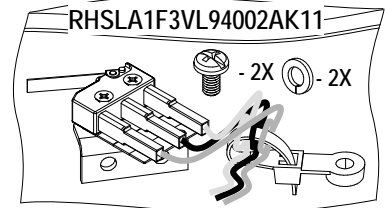

U.S. Cat. No.	Euro Order No.
Item:	RHSFA1F	3VL93002AK11
	RHSFA2F	3VL93002AK21
	RHSLA1F	3VL94002AK11
	RHSLA2F	3VL94002AK21

Aux Switch For Through Door Mounted Rotary Handle Operator
Interruptor Auxiliar Para Juego de Operador Giratorio Montado a Través de la Puerta.
Intervertir L'associé Pour Par la Porte Kit Rotatoire Monté d'Opérateur d'Poignée.

For Use With Through Door Mounted Rotary Handle Operator
Para Usar Con Juego de Operador Giratorio Montado a Través de la Puerta

Installation Instructions / Instructivo de Instalación

	Danger	Peligro	Danger
	Hazardous Voltage. Will cause death or serious injury. Turn off and lock out all power supplying this device before working on this device. Replace all covers before power supplying this device is turned on.	Tensión peligrosa. Puede causar la muerte o lesiones graves. Desenergice totalmente antes de instalar o darle servicio. Reemplace todas las barreras y cubiertas antes de energizar el interruptor.	Tension dangereuse. Danger de mort ou risque de blessures graves. Couper l'alimentation de l'appareil et barrer avant de travailler. Remplacez tous les couverts avant que l'alimentation de pouvoir soit alimenté.

Use only with Siemens certified Components.
Utilizar únicamente con componentes certificados de Siemens.
A utiliser uniquement avec les composants certifiés Siemens.