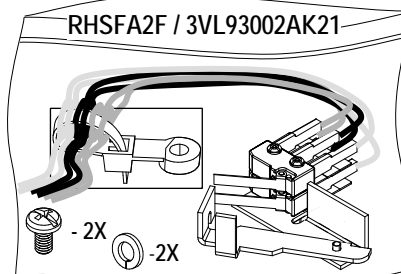

U.S. Cat. No.	Euro Order No.
Item:	RHSFA1F	3VL93002AK11
	RHSFA2F	3VL93002AK21
	RHSLA1F	3VL94002AK11
	RHSLA2F	3VL94002AK21

Aux Switch For Through Door Mounted Rotary Handle Operator
Interruptor Auxiliar Para Juego de Operador Giratorio Montado a Través de la Puerta.
Intervertir L'associé Pour Par la Porte Kit Rotatoire Monté d'Opérateur d'Poignée.

For Use With Through Door Mounted Rotary Handle Operator
Para Usar Con Juego de Operador Giratorio Montado a Través de la Puerta

Installation Instructions / Instructivo de Instalación

	Danger	Peligro	Danger
	Hazardous Voltage. Will cause death or serious injury. Turn off and lock out all power supplying this device before working on this device. Replace all covers before power supplying this device is turned on.	Tensión peligrosa. Puede causar la muerte o lesiones graves. Desenergice totalmente antes de instalar o darle servicio. Reemplace todas las barreras y cubiertas antes de energizar el interruptor.	Tension dangereuse. Danger de mort ou risque de blessures graves. Couper l'alimentation de l'appareil et barrer avant de travailler. Remplacez tous les couverts avant que l'alimentation de pouvoir soit alimenté.

Use only with Siemens certified Components.
Utilizar únicamente con componentes certificados de Siemens.
A utiliser uniquement avec les composants certifiés Siemens.