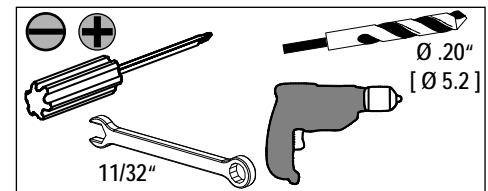

Mounting Screw Kit
Juego de tornillos de montaje
Vis de fixation

For Use With Frame DG, FG
Para Usar Con Caja Base DG, FG

Installation Instructions / Instructivo de Instalación

	Danger	Peligro	Danger
	Hazardous Voltage. Will cause death or serious injury. Turn off and lock out all power supplying this device before working on this device. Replace all covers before power supplying this device is turned on.	Tensión peligrosa. Puede causar la muerte o lesiones graves. Desenergice totalmente antes de instalar o darle servicio. Reemplace todas las barreras y cubiertas antes de energizar el interruptor.	Tension dangereuse. Danger de mort ou risque de blessures graves. Couper l'alimentation de l'appareil et barrer avant de travailler. Remplacez tous les couverts avant que l'alprovisionnement de pouvoir soit alimenté.

Use only with Siemens certified Components.
Utilizar únicamente con componentes certificados de Siemens.
A utiliser uniquement avec les composants certifiés Siemens.