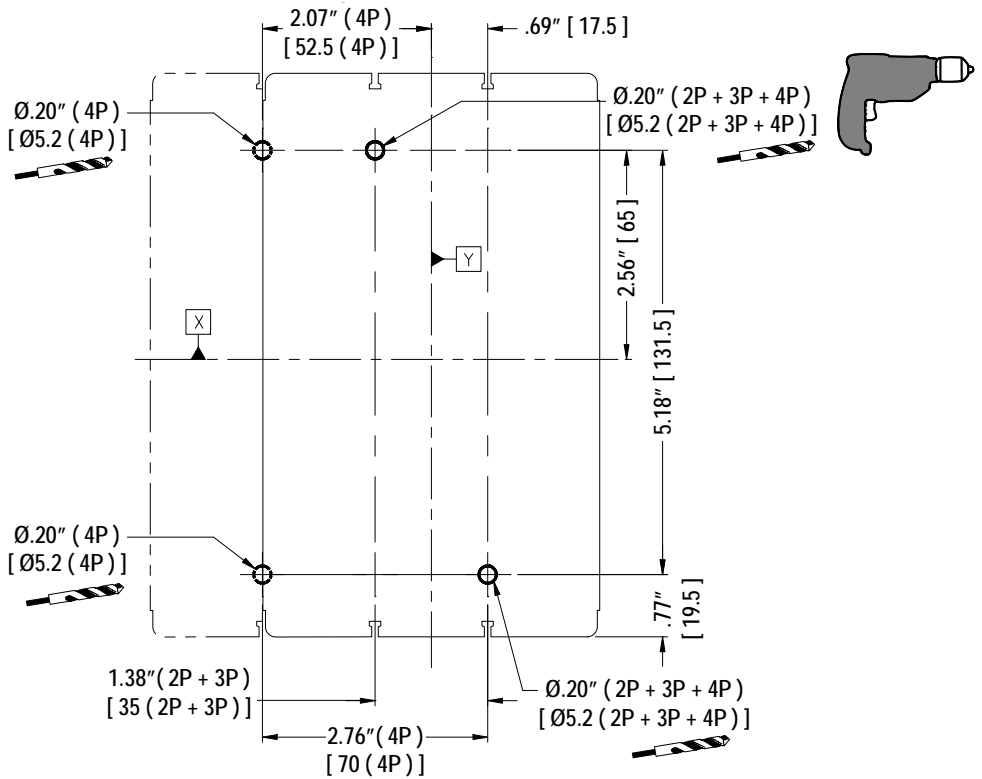

2 + 3 Poles / Polos

DG, FG 2X 8 - 32UNF - (2 + 3 Poles / Polos)

DG, FG 2 X 8 - 32UNF X 3.50 - (2 + 3 Poles / Polos)

4 Poles / Polos

DG, FG 4 X 8 - 32UNF X 3.50 - (4 Pole / Polos)

DG, FG 4X 8 - 32UNF - (4 Pole / Polos)

For Support in Europe refer to :

Bestell-Nr. / Order No.: 3ZX1012-0VL68-8AA1

Internet: www.siemens.de/lowvoltage/technical-assistance

GWA 4NEB 179 6901-10 DS 04

Technical Support:

Toll Free: 1-800-241-4453

Internet: www.usa.siemens.com/powerdistribution

Subject to change without prior notice
Siemens Industry, Inc., Norcross, GA 30092 U.S.A.