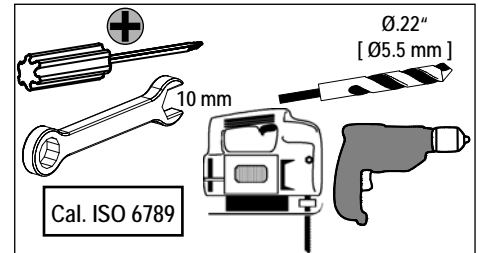

Covering Frame – Draw-out
Marco de protección para puertas - De Drawout
Cadre pour découpe de porte - De Drawout

For Use With Frame DG, FG
Para Usar Con Caja Base DG, FG

Installation Instructions / Instructivo de Instalación

	⚠ Danger	⚠ Peligro	⚠ Danger
	Hazardous Voltage. Will cause death or serious injury.	Tensión peligrosa. Puede causar la muerte o lesiones graves.	Tension dangereuse. Danger de mort ou risque de blessures graves.
	Turn off and lock out all power supplying this device before working on this device. Replace all covers before power supplying this device is turned on.	Desenergice totalmente antes de instalar o darle servicio. Reemplace todas las barreras y cubiertas antes de energizar el interruptor.	Couper l'alimentation de l'appareil et barrer avant de travailler. Remplacez tous les couverts avant que l'approvisionnement de pouvoir soit alimenté.

Use only with Siemens certified Components.
Utilizar únicamente con componentes certificados de Siemens.
A utiliser uniquement avec les composants certifiés Siemens.