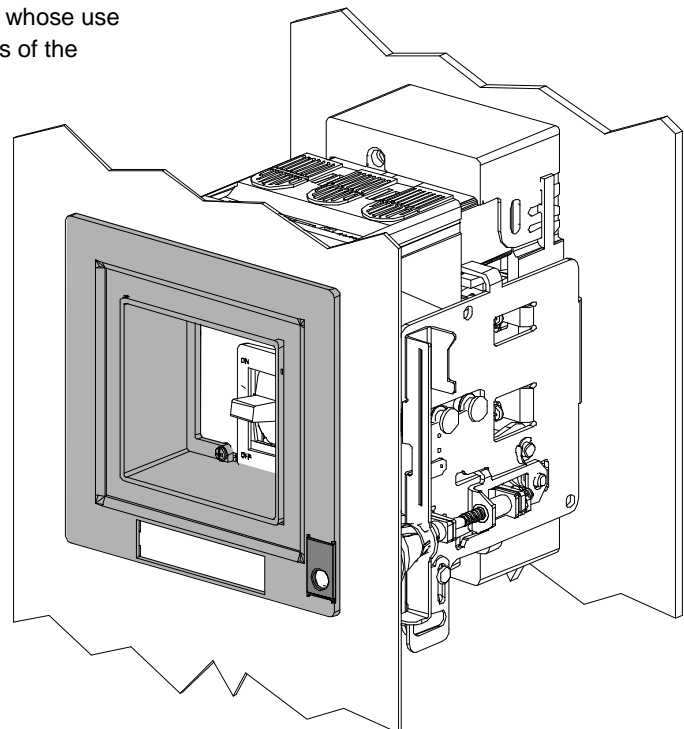

NOTE - These instructions do not purport to cover all details or variations in equipment, or to provide for every possible contingency to be met in connection with installation, operation or maintenance. Should further information be desired or should particular problems arise, which are not covered sufficiently for the purchaser's purposes, the matter should be referred to the local Siemens sales office. The contents of this instruction manual shall not become part of or modify any prior or existing agreement, commitment or relationship. The sales contract contains the entire obligation of Siemens. The warranty contained in the contract between the parties is the sole warranty of Siemens. Any statements contained herein do not create new warranties or modify the existing warranty.

Trademarks - Unless otherwise noted, all names identified by ® are registered trademarks of Siemens AG or Siemens Industry, Inc. The remaining trademarks in this publication may be trademarks whose use by third parties for their own purposes could violate the rights of the owner.