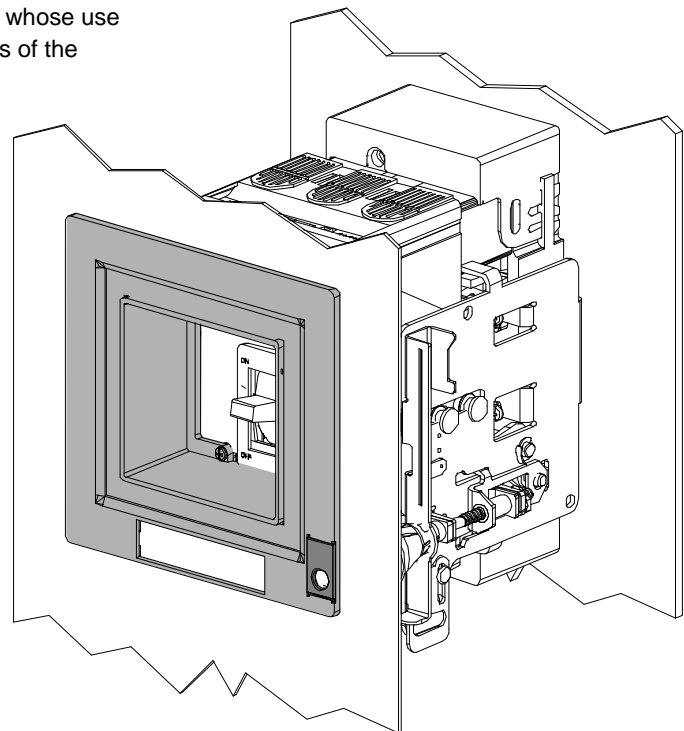

NOTE - These instructions do not purport to cover all details or variations in equipment, or to provide for every possible contingency to be met in connection with installation, operation or maintenance. Should further information be desired or should particular problems arise, which are not covered sufficiently for the purchaser's purposes, the matter should be referred to the local Siemens sales office. The contents of this instruction manual shall not become part of or modify any prior or existing agreement, commitment or relationship. The sales contract contains the entire obligation of Siemens. The warranty contained in the contract between the parties is the sole warranty of Siemens. Any statements contained herein do not create new warranties or modify the existing warranty.

Trademarks - Unless otherwise noted, all names identified by ® are registered trademarks of Siemens AG or Siemens Industry, Inc. The remaining trademarks in this publication may be trademarks whose use by third parties for their own purposes could violate the rights of the owner.