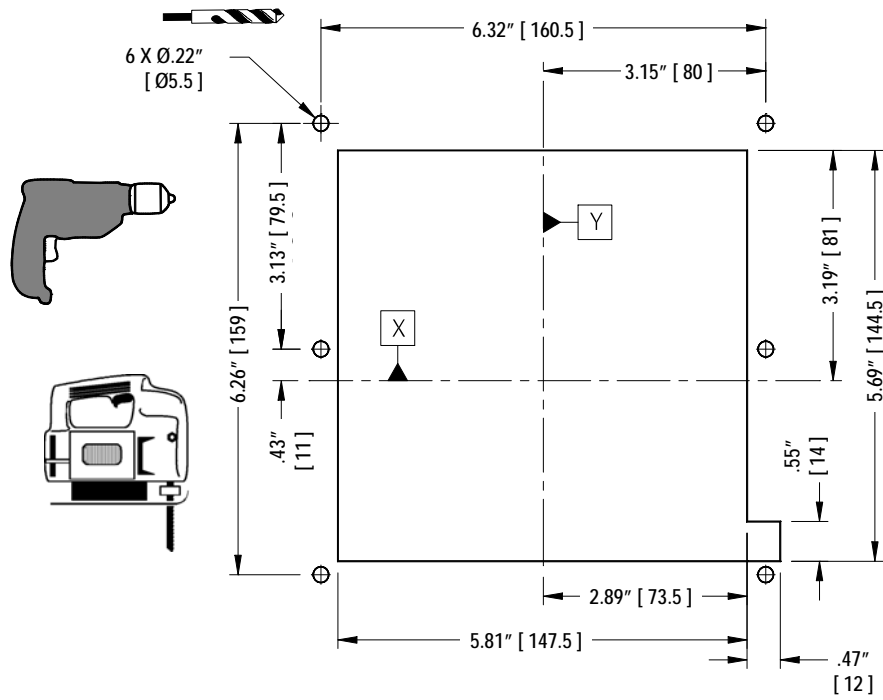

1

BZLFBDC / 3VL93008BH01
3 + 4 Pole / Polos

2