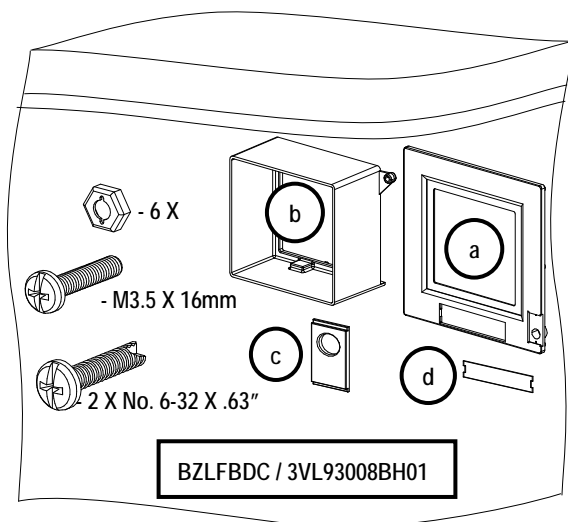

NOTE - These instructions do not purport to cover all details or variations in equipment, or to provide for every possible contingency to be met in connection with installation, operation or maintenance. Should further information be desired or should particular problems arise, which are not covered sufficiently for the purchaser's purposes, the matter should be referred to the local Siemens sales office. The contents of this instruction manual shall not become part of or modify any prior or existing agreement, commitment or relationship. The sales contract contains the entire obligation of Siemens. The warranty contained in the contract between the parties is the sole warranty of Siemens. Any statements contained herein do not create new warranties or modify the existing warranty.

Trademarks - Unless otherwise noted, all names identified by ® are registered trademarks of Siemens AG or Siemens Industry, Inc. The remaining trademarks in this publication may be trademarks whose use by third parties for their own purposes could violate the rights of the owner.