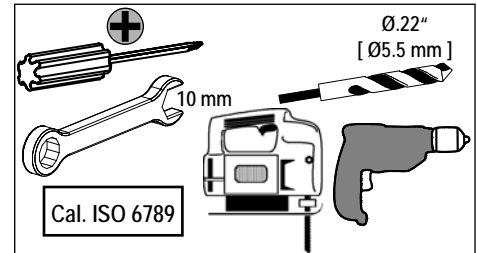

Covering Frame – Draw-out
Marco de protección para puertas - De Drawout
Cadre pour découpe de porte - De Drawout

For Use With Frame DG, FG
Para Usar Con Caja Base DG, FG

Installation Instructions / Instructivo de Instalación

	⚠ Danger	⚠ Peligro	⚠ Danger
	Hazardous Voltage. Will cause death or serious injury.	Tensión peligrosa. Puede causar la muerte o lesiones graves.	Tension dangereuse. Danger de mort ou risque de blessures graves.
	Turn off and lock out all power supplying this device before working on this device. Replace all covers before power supplying this device is turned on.	Desenergice totalmente antes de instalar o darle servicio. Reemplace todas las barreras y cubiertas antes de energizar el interruptor.	Couper l'alimentation de l'appareil et barrer avant de travailler. Remplacez tous les couverts avant que l'approvisionnement de pouvoir soit alimenté.

Use only with Siemens certified Components.
Utilizar únicamente con componentes certificados de Siemens.
A utiliser uniquement avec les composants certifiés Siemens.