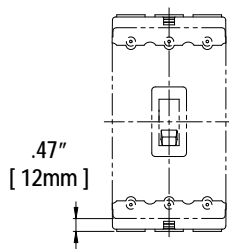

U.S. Cat. No.	Euro Order No.
Item:	TSSF3	3VL9300-8CB31
	TSSF4	3VL9300-8CB41
	TSLF3	3VL9300-8CA31
	TSLF4	3VL9300-8CA41

Terminal Covers
Cubrebornes
Cache-bornes

For Use With Frame CG, DG, FG
Para Usar Con Caja Base CG, DG, FG

Installation Instructions / Instructivo de Instalación

	Danger	Peligro	Danger
	Hazardous Voltage. Will cause death or serious injury.	Tensión peligrosa. Puede causar la muerte o lesiones graves.	Tension dangereuse. Danger de mort ou risque de blessures graves.
	Turn off and lock out all power supplying this device before working on this device. Replace all covers before power supplying this device is turned on.	Desenergice totalmente antes de instalar o darle servicio. Reemplace todas las barreras y cubiertas antes de energizar el interruptor.	Couper l'alimentation de l'appareil et barrer avant de travailler. Remplacez tous les couverts avant que l'alimentation de pouvoir soit alimenté.

Use only with Siemens certified Components.
Utilizar únicamente con componentes certificados de Siemens.
A utiliser uniquement avec les composants certifiés Siemens.