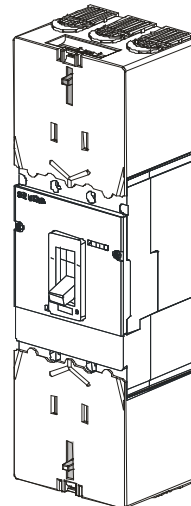

U.S. Cat. No.	Euro Order No.
Item:	TSSF3	3VL9300-8CB31
	TSSF4	3VL9300-8CB41
	TSLF3	3VL9300-8CA31
	TSLF4	3VL9300-8CA41

Terminal Covers
Cubrebornes
Cache-bornes

For Use With Frame CG, DG, FG
Para Usar Con Caja Base CG, DG, FG

Installation Instructions / Instructivo de Instalación

	Danger	Peligro	Danger
	Hazardous Voltage. Will cause death or serious injury.	Tensión peligrosa. Puede causar la muerte o lesiones graves.	Tension dangereuse. Danger de mort ou risque de blessures graves.
	Turn off and lock out all power supplying this device before working on this device. Replace all covers before power supplying this device is turned on.	Desenergice totalmente antes de instalar o darle servicio. Reemplace todas las barreras y cubiertas antes de energizar el interruptor.	Couper l'alimentation de l'appareil et barrer avant de travailler. Remplacez tous les couverts avant que l'alimentation de pouvoir soit alimenté.

Use only with Siemens certified Components.
Utilizar únicamente con componentes certificados de Siemens.
A utiliser uniquement avec les composants certifiés Siemens.