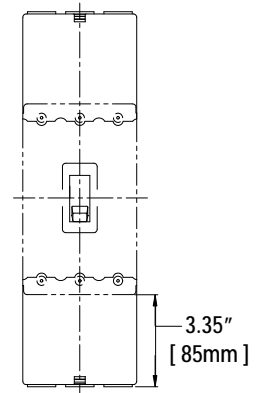

U.S. Cat. No.	Euro Order No.
Item:	TSSF3	3VL9300-8CB31
	TSSF4	3VL9300-8CB41
	TSLF3	3VL9300-8CA31
	TSLF4	3VL9300-8CA41

For Use With Frame CG, DG, FG
Para Usar Con Caja Base CG, DG, FG

Installation Instructions / Instructivo de Instalación

	Danger	Peligro	Danger
	Hazardous Voltage. Will cause death or serious injury.	Tensión peligrosa. Puede causar la muerte o lesiones graves.	Tension dangereuse. Danger de mort ou risque de blessures graves.
	Turn off and lock out all power supplying this device before working on this device. Replace all covers before power supplying this device is turned on.	Desenergice totalmente antes de instalar o darle servicio. Reemplace todas las barreras y cubiertas antes de energizar el interruptor.	Couper l'alimentation de l'appareil et barrer avant de travailler. Remplacez tous les couverts avant que l'alimentation de pouvoir soit alimenté.

Use only with Siemens certified Components.
Utilizar únicamente con componentes certificados de Siemens.
A utiliser uniquement avec les composants certifiés Siemens.