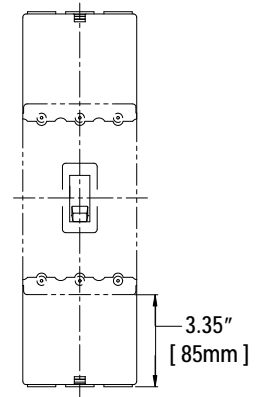

U.S. Cat. No.	Euro Order No.
Item:	TSSF3	3VL9300-8CB31
	TSSF4	3VL9300-8CB41
	TSLF3	3VL9300-8CA31
	TSLF4	3VL9300-8CA41

Terminal Covers
Cubrebornes
Cache-bornes

For Use With Frame CG, DG, FG
Para Usar Con Caja Base CG, DG, FG

Installation Instructions / Instructivo de Instalación

	Danger	Peligro	Danger
	Hazardous Voltage. Will cause death or serious injury.	Tensión peligrosa. Puede causar la muerte o lesiones graves.	Tension dangereuse. Danger de mort ou risque de blessures graves.
	Turn off and lock out all power supplying this device before working on this device. Replace all covers before power supplying this device is turned on.	Desenergice totalmente antes de instalar o darle servicio. Reemplace todas las barreras y cubiertas antes de energizar el interruptor.	Couper l'alimentation de l'appareil et barrer avant de travailler. Remplacez tous les couverts avant que l'alimentation de pouvoir soit alimenté.

Use only with Siemens certified Components.
Utilizar únicamente con componentes certificados de Siemens.
A utiliser uniquement avec les composants certifiés Siemens.