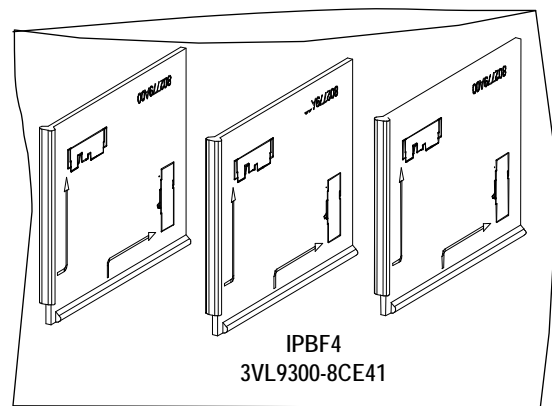

4 Pole [Polos]