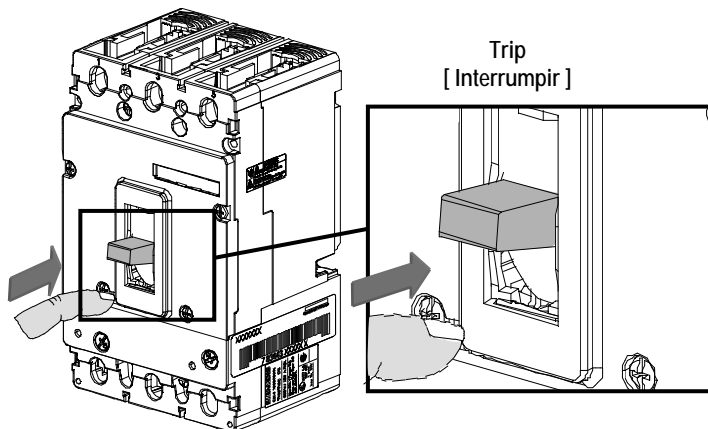

1a ON / I → Trip [Interrupir]