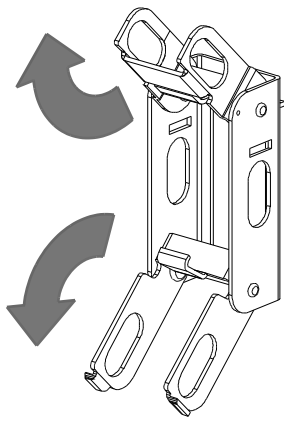

2a

2b

3

4

5

6

For Support in Europe refer to :

Bestell-Nr. / Order No.: 3ZX1012-0VL68-6AA7

Internet: www.siemens.de/lowvoltage/technical-assistance

GWA 4NEB 179 6889-10 DS 05

Technical Support:

Toll Free: 1-800-241-4453

Internet: www.usa.siemens.com/powerdistribution

Subject to change without prior notice
Siemens Industry, Inc. , Norcross, GA 30092 U.S.A.