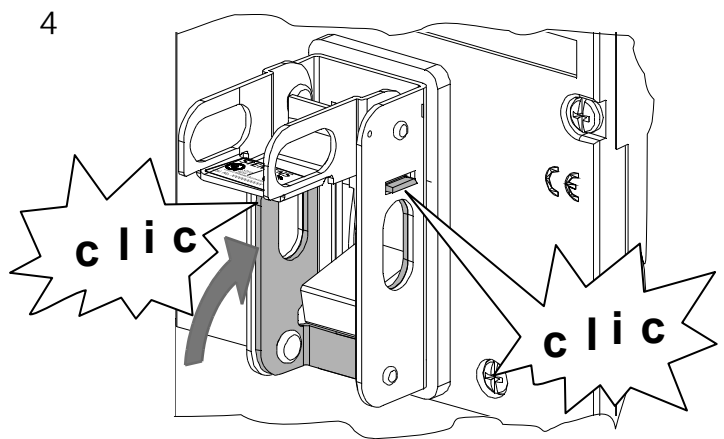

2a

2b

3

4

5

6

For Support in Europe refer to :

Bestell-Nr. / Order No.: 3ZX1012-0VL68-6AA7

Internet: www.siemens.de/lowvoltage/technical-assistance

GWA 4NEB 179 6889-10 DS 05

Technical Support:

Toll Free: 1-800-241-4453

Internet: www.usa.siemens.com/powerdistribution

Subject to change without prior notice
Siemens Industry, Inc. , Norcross, GA 30092 U.S.A.