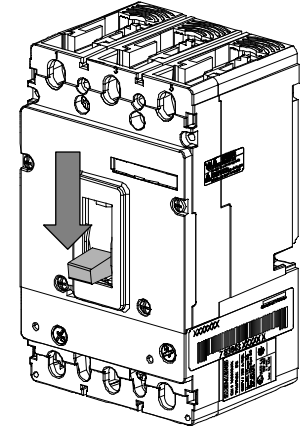

1b Trip [Interrupir] → OFF / O