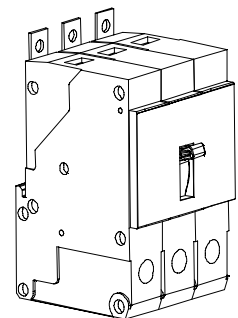

Terminal Shield
Cubrebornes
Cache-bornes

U.S. Cat. No. _____
Item: TSSG3A

For Use With NGG\NGB\CQD
Para Usar Con Caja NGG\NGB\CQD

Installation Instructions / Instructivo de Instalación

⚡	⚠ Danger	⚠ Peligro	⚠ Danger
⚡	Hazardous Voltage. Will cause death or serious injury.	Tensión peligrosa. Puede causar la muerte o lesiones graves.	Tension dangereuse. Danger de mort ou risque de blessures graves.
⚡	Turn off and lock out all power supplying this device before working on this device. Replace all covers before power supplying this device is turned on.	Desenergice totalmente antes de instalar o darle servicio. Reemplace todas las barreras y cubiertas antes de energizar el interruptor.	Couper l'alimentation de l'appareil et barrer avant de travailler. Remplacez tous les couverts avant que l'alimentation de pouvoir soit alimenté.

Use only with Siemens certified Components.
Utilizar únicamente con componentes certificados de Siemens.
A utiliser uniquement avec les composants certifiés Siemens.

NGG3B _____ - 3 Pole [Polos]

CQD3B _____ - 3 Pole [Polos]

NGB3B _____ - 3 Pole [Polos]
OFF Side ONLY

(Lado " OFF "
SOLAMENTE)

Shown installed on
NGG

(Demostrados en
NGG)

TSSG3A / Cat num. 3 POLE (3 POLOS)

Danger

Hazardous Voltage.
Will cause death or serious injury.
Turn off and lock out all power supplying this device before working on this device.
Replace all covers before power supplying this device is turned on.