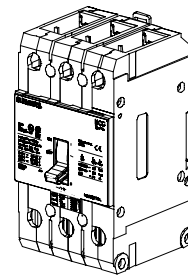

Terminal Shield
Cubrebornes
Cache-bornes

U.S. Cat. No. _____
Item: TSSG3A

For Use With NGG\NGB\CQD
Para Usar Con Caja NGG\NGB\CQD

Installation Instructions / Instructivo de Instalación

⚡	⚠ Danger	⚠ Peligro	⚠ Danger
⚡	Hazardous Voltage. Will cause death or serious injury.	Tensión peligrosa. Puede causar la muerte o lesiones graves.	Tension dangereuse. Danger de mort ou risque de blessures graves.
⚡	Turn off and lock out all power supplying this device before working on this device. Replace all covers before power supplying this device is turned on.	Desenergice totalmente antes de instalar o darle servicio. Reemplace todas las barreras y cubiertas antes de energizar el interruptor.	Couper l'alimentation de l'appareil et barrer avant de travailler. Remplacez tous les couverts avant que l'alimentation de pouvoir soit alimenté.

Use only with Siemens certified Components.
Utilizar únicamente con componentes certificados de Siemens.
A utiliser uniquement avec les composants certifiés Siemens.

NGG3B _____ - 3 Pole [Polos]

CQD3B _____ - 3 Pole [Polos]

NGB3B _____ - 3 Pole [Polos]
OFF Side ONLY

(Lado " OFF "
SOLAMENTE)

Shown installed on
NGG

(Demostrados en
NGG)

TSSG3A / Cat num. 3 POLE (3 POLOS)

Danger

Hazardous Voltage.
Will cause death or serious injury.
Turn off and lock out all power supplying this device before working on this device.
Replace all covers before power supplying this device is turned on.