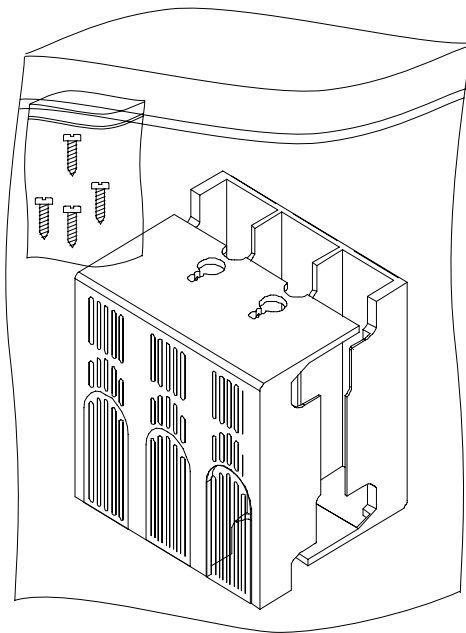

Terminal Shield
Cubrebornes
Cache-bornes

U.S. Cat. No. _____
Item: TSSG3A

For Use With NGG\NGB\CQD
Para Usar Con Caja NGG\NGB\CQD

Installation Instructions / Instructivo de Instalación

⚡	⚠ Danger	⚠ Peligro	⚠ Danger
⚡	Hazardous Voltage. Will cause death or serious injury.	Tensión peligrosa. Puede causar la muerte o lesiones graves.	Tension dangereuse. Danger de mort ou risque de blessures graves.
⚡	Turn off and lock out all power supplying this device before working on this device. Replace all covers before power supplying this device is turned on.	Desenergice totalmente antes de instalar o darle servicio. Reemplace todas las barreras y cubiertas antes de energizar el interruptor.	Couper l'alimentation de l'appareil et barrer avant de travailler. Remplacez tous les couverts avant que l'alimentation de pouvoir soit alimenté.

Use only with Siemens certified Components.
Utilizar únicamente con componentes certificados de Siemens.
A utiliser uniquement avec les composants certifiés Siemens.

NGG3B _____ - 3 Pole [Polos]

CQD3B _____ - 3 Pole [Polos]

NGB3B _____ - 3 Pole [Polos]
OFF Side ONLY

(Lado " OFF "
SOLAMENTE)

Shown installed on
NGG

(Demostrados en
NGG)

TSSG3A / Cat num. 3 POLE (3 POLOS)

Danger

Hazardous Voltage.
Will cause death or serious injury.
Turn off and lock out all power supplying this device before working on this device.
Replace all covers before power supplying this device is turned on.