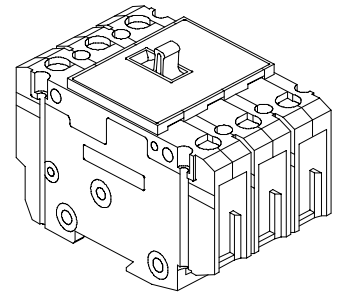

Terminal Shield
Cubrebornes
Cache-bornes

U.S. Cat. No. _____
Item: TSSG3A

For Use With NGG\NGB\CQD
Para Usar Con Caja NGG\NGB\CQD

Installation Instructions / Instructivo de Instalación

⚡	⚠ Danger	⚠ Peligro	⚠ Danger
⚡	Hazardous Voltage. Will cause death or serious injury.	Tensión peligrosa. Puede causar la muerte o lesiones graves.	Tension dangereuse. Danger de mort ou risque de blessures graves.
⚡	Turn off and lock out all power supplying this device before working on this device. Replace all covers before power supplying this device is turned on.	Desenergice totalmente antes de instalar o darle servicio. Reemplace todas las barreras y cubiertas antes de energizar el interruptor.	Couper l'alimentation de l'appareil et barrer avant de travailler. Remplacez tous les couverts avant que l'alimentation de pouvoir soit alimenté.

Use only with Siemens certified Components.
Utilizar únicamente con componentes certificados de Siemens.
A utiliser uniquement avec les composants certifiés Siemens.

NGG3B _____ - 3 Pole [Polos]

CQD3B _____ - 3 Pole [Polos]

NGB3B _____ - 3 Pole [Polos]
OFF Side ONLY

(Lado " OFF "
SOLAMENTE)

Shown installed on
NGG

(Demostrados en
NGG)

TSSG3A / Cat num. 3 POLE (3 POLOS)

Danger

Hazardous Voltage.
Will cause death or serious injury.
Turn off and lock out all power supplying this device before working on this device.
Replace all covers before power supplying this device is turned on.