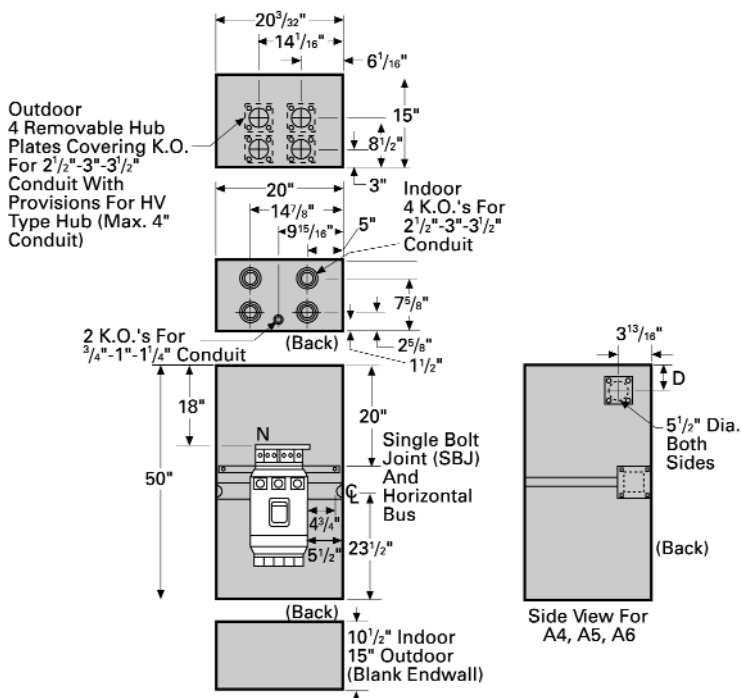

Dimensions (in inches)

Catalog Number		Dimensions (inches)	
Indoor	Outdoor	(D)	(D)
MC8U	WMC8U	5-7/16	5-7/16
MC84U	WMC84U	5-7/16	5-7/16

Catalog Number		Dimensions (inches)			
Indoor	Outdoor	(A)	(B)	(C)	(D)
MC4U	WMC4U	9-1/4	15-9/16	33	4-9/16
MC6U	WMC6U	14	17-5/8	37	4-9/16
MC44U	WMC44U	9-1/4	15-9/16	33	4-9/16
MC64U	WMC64U	14	17-5/8	37	4-9/16

Circuit Breaker Service Entrance Modules

Dimensions (in inches)

Catalog Number		Dimensions (inches)
Indoor	Outdoor	(D)
MC10U	WMC10U	10-7/16
MC12U	WMC12U	10-7/16
MC104U	WMC104U	10-7/16
MC124U	WMC124U	10-7/16