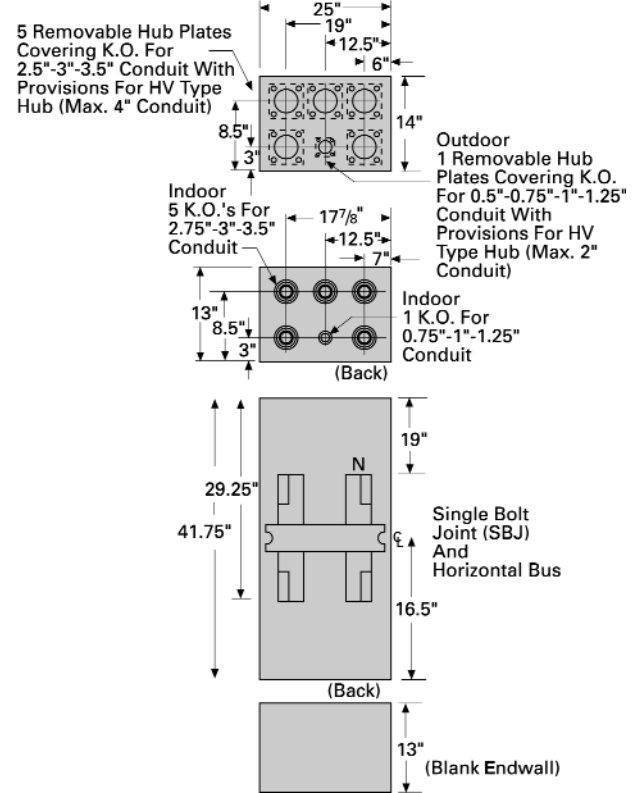

Dimensions (in inches)

Catalog Number		Dimensions (inches)	
Indoor	Outdoor	(D)	(D)
MC8U	WMC8U	5-7/16	5-7/16
MC84U	WMC84U	5-7/16	5-7/16

Catalog Number		Dimensions (inches)			
Indoor	Outdoor	(A)	(B)	(C)	(D)
MC4U	WMC4U	9-1/4	15-9/16	33	4-9/16
MC6U	WMC6U	14	17-5/8	37	4-9/16
MC44U	WMC44U	9-1/4	15-9/16	33	4-9/16
MC64U	WMC64U	14	17-5/8	37	4-9/16

Circuit Breaker Service Entrance Modules

Dimensions (in inches)

Catalog Number		Dimensions (inches)
Indoor	Outdoor	(D)
MC10U	WMC10U	10-7/16
MC12U	WMC12U	10-7/16
MC104U	WMC104U	10-7/16
MC124U	WMC124U	10-7/16