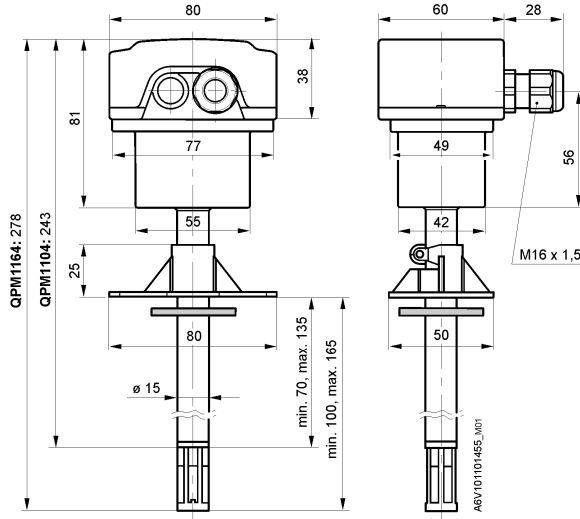

- de** Montageanleitung
- en** Mounting instructions
- fr** Instructions de montage
- sv** Monteringsinstruktion
- nl** Montage-aanwijzing
- it** Istruzioni di montaggio
- fi** Asennusohje
- es** Instrucciones de montaje
- da** Monteringsvejledning

QPM11x4

QPM1104

QPM1164

Masse in mm
 Dimensions en mm
 Mål i mm
 Afmetingen in mm
 Mitat mm
 Dimensions in mm
 Dimensiones en mm
 Mått i mm
 Dimensioni in mm

Issued by
 Siemens Switzerland Ltd
 Building Technologies Division
 International Headquarters
 Gubelstrasse 22
 6301 Zug
 Switzerland
 Tel. +41 41-724 24 24
www.siemens.com/buildingtechnologies