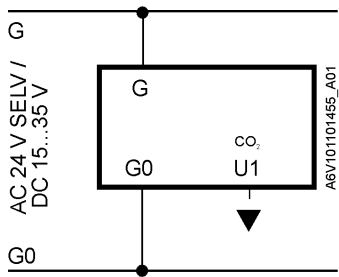

- de** Montageanleitung
- en** Mounting instructions
- fr** Instructions de montage
- sv** Monteringsinstruktion
- nl** Montage-aanwijzing
- it** Istruzioni di montaggio
- fi** Asennusohje
- es** Instrucciones de montaje
- da** Monteringsvejledning

QPM11x4

QPM1104

QPM1164

Masse in mm
 Dimensions en mm
 Mål i mm
 Afmetingen in mm
 Mitat mm
 Dimensions in mm
 Dimensiones en mm
 Mått i mm
 Dimensioni in mm

Issued by
 Siemens Switzerland Ltd
 Building Technologies Division
 International Headquarters
 Gubelstrasse 22
 6301 Zug
 Switzerland
 Tel. +41 41-724 24 24
www.siemens.com/buildingtechnologies