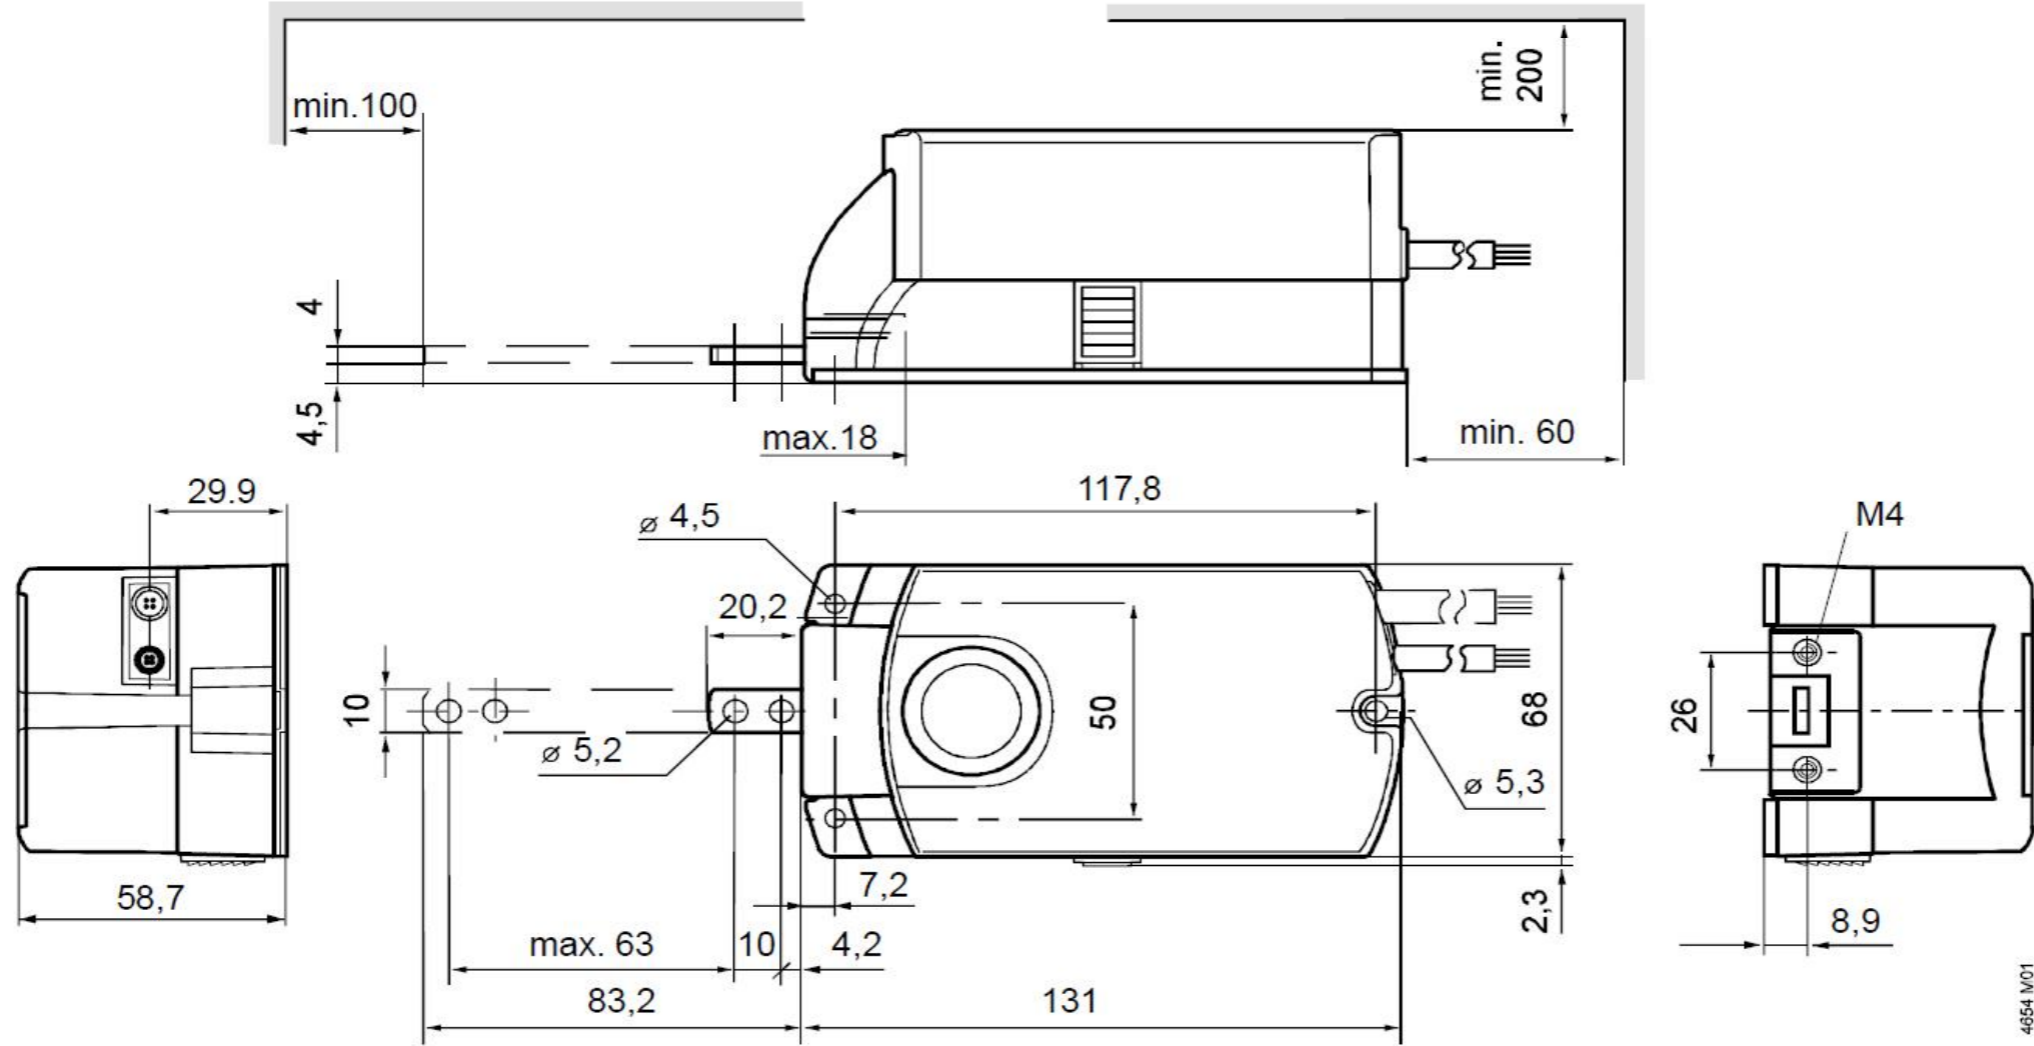

SIEMENS

Dimensions / Massbild Damper actuator linear / Linearantrieb

4654 M/01