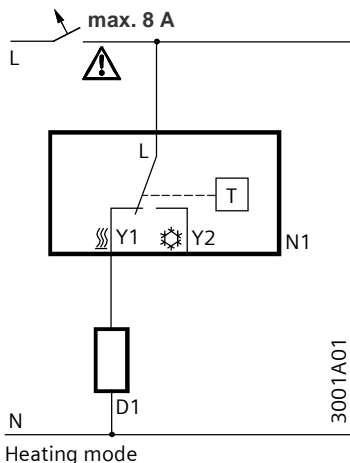

de Installationsanleitung	es Instrucciones de montaje	el Οδηγίες Εγκατάστασης
en Installation Instructions	pt Instruções de montagem	sk Návod na montáž
fr Instructions d'installation	sv Installationsanvisning	cs Montážní list
it Istruzioni di montaggio	fi Asennusohje	pl Instrukcja montażu
nl Installatie-aanwijzing	da Installationsvejledning	hu Telepítési leírás
zh 安装说明书		

RAA20LD-GB

3000Z1

Dimensions in mm [inches]

Heating mode

Cooling mode

- D1 Zone valve or thermal valve for heating
- D2 Zone valve or thermal valve for cooling
- L Switching voltage AC 24...250V
- N1 Room thermostat
- Y1 Control output "Heating", AC 24...250V
- Y2 Control output "Cooling", AC 24...250V
- N Neutral
- T Thermostat element (gas-filled diaphragm)