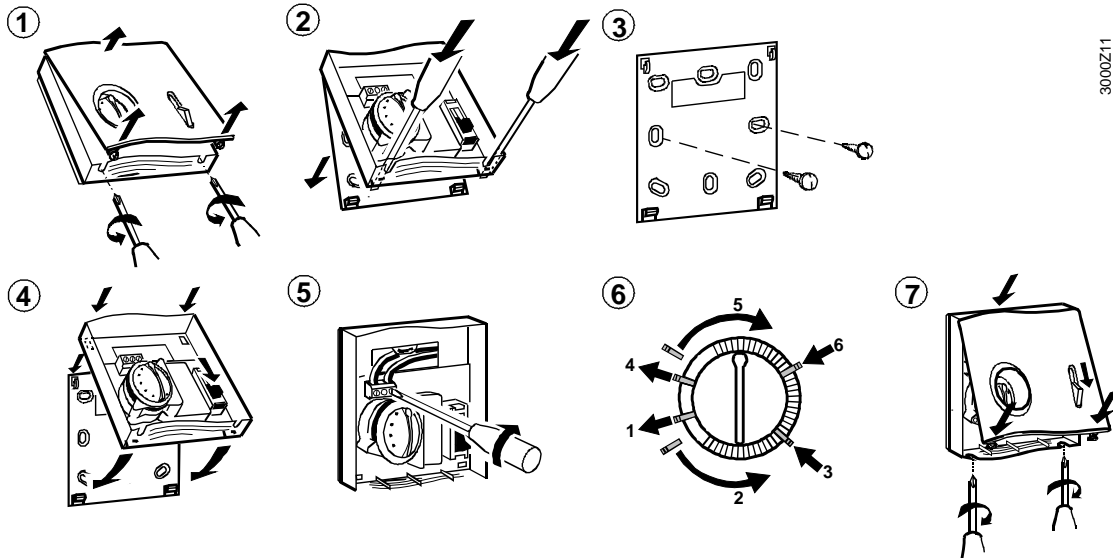

de Installationsanleitung	es Instrucciones de montaje	el Οδηγίες Εγκατάστασης
en Installation Instructions	pt Instruções de montagem	sk Návod na montáž
fr Instructions d'installation	sv Installationsanvisning	cs Montážní list
it Istruzioni di montaggio	fi Asennusohje	pl Instrukcja montażu
nl Installatie-aanwijzing	da Installationsvejledning	hu Telepítési leírás
zh 安装说明书		

RAA20LD-GB

3000Z1

Dimensions in mm [inches]

Heating mode

Cooling mode

- D1 Zone valve or thermal valve for heating
- D2 Zone valve or thermal valve for cooling
- L Switching voltage AC 24...250V
- N1 Room thermostat
- Y1 Control output "Heating", AC 24...250V
- Y2 Control output "Cooling", AC 24...250V
- N Neutral
- T Thermostat element (gas-filled diaphragm)