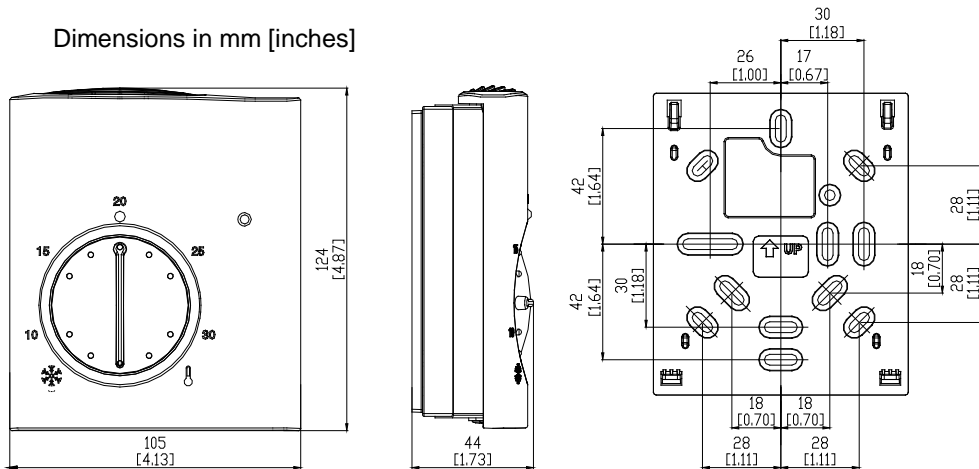

de Installationsanleitung	es Instrucciones de montaje	el Οδηγίες Εγκατάστασης
en Installation Instructions	pt Instruções de montagem	sk Návod na montáž
fr Instructions d'installation	sv Installationsanvisning	cs Montážní list
it Istruzioni di montaggio	fi Asennusohje	pl Instrukcja montażu
nl Installatie-aanwijzing	da Installationsvejledning	hu Telepítési leírás
zh 安装说明书		

RAA20LD-GB

3000Z1

Dimensions in mm [inches]

Heating mode

Cooling mode

- D1 Zone valve or thermal valve for heating
- D2 Zone valve or thermal valve for cooling
- L Switching voltage AC 24...250V
- N1 Room thermostat
- Y1 Control output "Heating", AC 24...250V
- Y2 Control output "Cooling", AC 24...250V
- N Neutral
- T Thermostat element (gas-filled diaphragm)