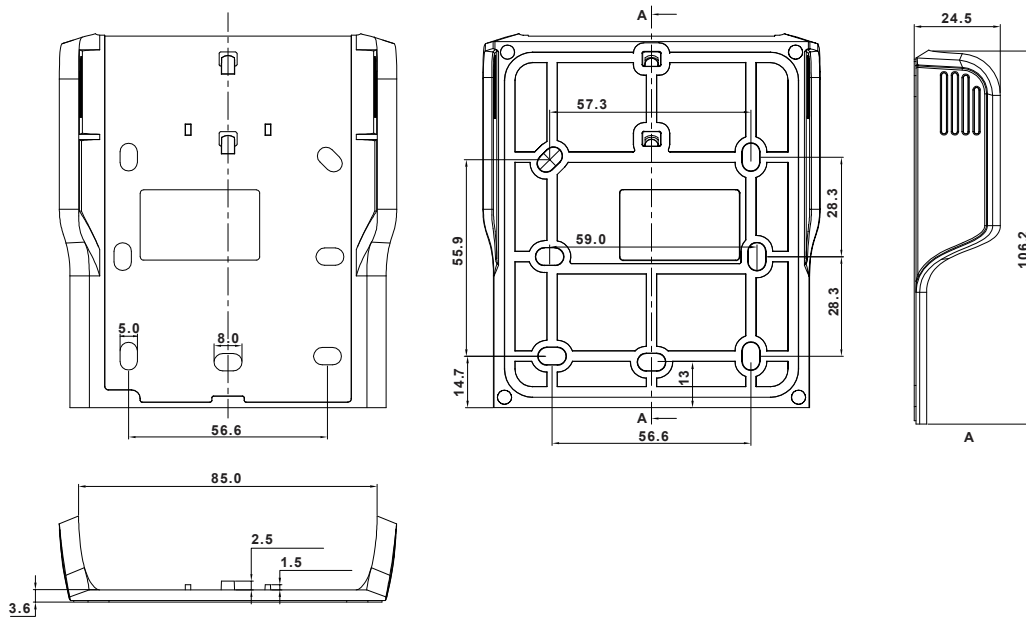

Maße in mm
Dimensions in mm
Dimensions en mm
Mått i mm
Afmetingen in mm
Dimensioni in mm
Mitat mm
Dimensiones en mm
Dimensioner i mm
尺寸 mm
尺寸 mm

ARG70.4 ARG70.5

ARG70.4

ARG70.5

ARG70.4 + RDD100..

ARG70.5 + RDE100..