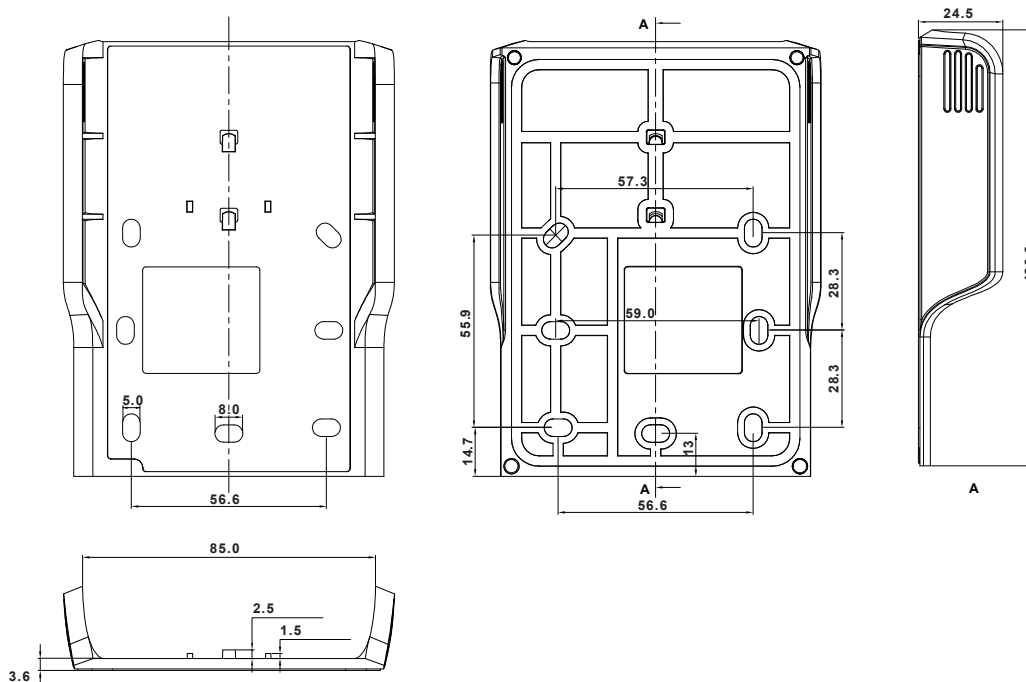

de	Montageanleitung
en	Mounting instructions
fr	Instructions de montage
sv	Monteringsinstruktion
nl	Montage-aanwijzing
it	Istruzioni di montaggio
fi	Asennusohje
es	Instrucciones de montaje
da	Monteringsvejledning
zh-cn	安装指导
zh-tw	安裝指導

Maße in mm
Dimensions in mm
Dimensions en mm
Mått i mm
Afmetingen in mm
Dimensioni in mm
Mitat mm
Dimensiones en mm
Dimensioner i mm
尺寸 mm
尺寸 mm

ARG70.4 ARG70.5

ARG70.4

ARG70.5

ARG70.4 + RDD100..

ARG70.5 + RDE100..