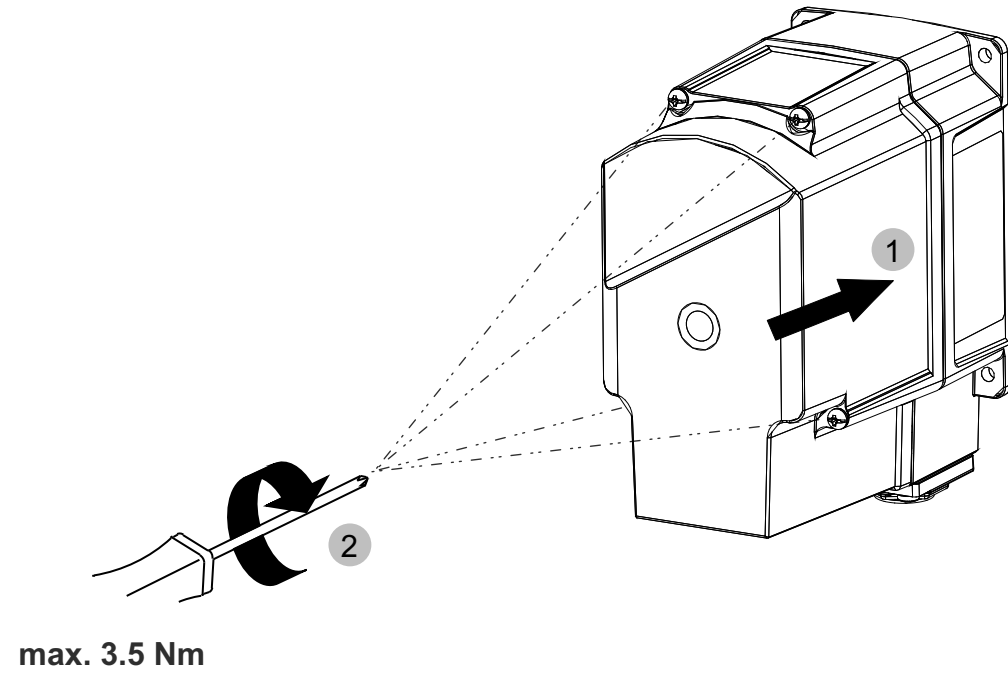

Potentiometer

ASZ22.3x

Doppel-/double potentiometer:
(2x 1000 Ω)

ASZ22.32

ASZ22.34

ASZ22.35

Stellantriebe/actuators:

SQM40.xxxAx0