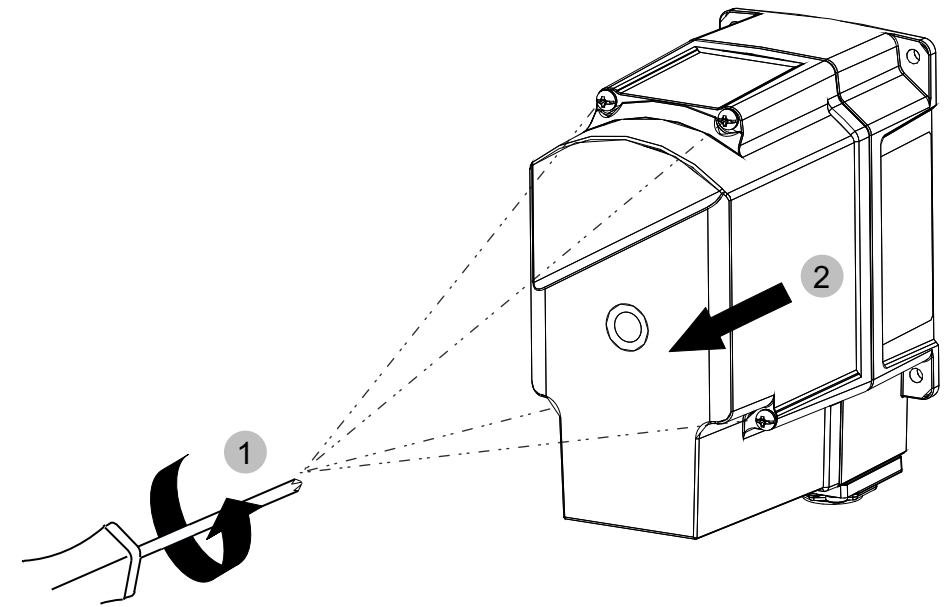

Doppel-/double potentiometer:
(2x 1000 Ω)

ASZ22.32

ASZ22.34

ASZ22.35

Stellantriebe/actuators:

SQM40.xxxAx0

SQM40.xxxRx0

SQM41.xxxAx0

SQM41.xxxRx0

1