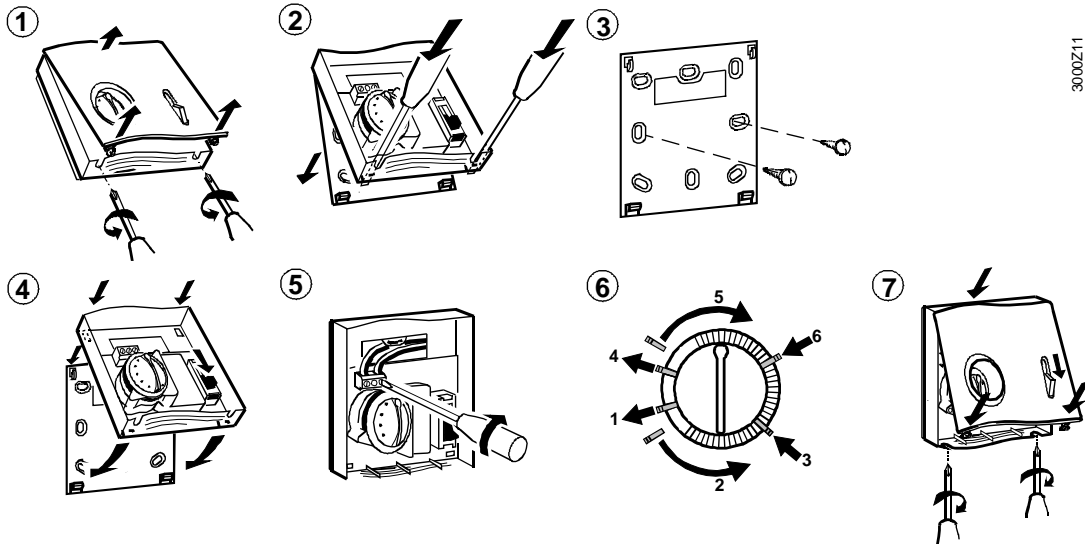

el Οδηγίες Εγκατάστασης
sk Návod na montáž
cs Montážní list
pl Instrukcja montażu
hu Telepítési leírás

RAA...

3000Z11

RAA20LD
 RAA200

Dimensions in mm [inches]

RAA10

RAA10 - Heating mode

3001A01

RAA10 - Cooling mode

3001A02

- D1 Zone valve or thermal valve for heating
- D2 Zone valve or thermal valve for cooling
- L Switching voltage AC 24...250V
- N1 Room thermostat
- Y1 Control output "Heating", AC 24...250V
- Y2 Control output "Cooling", AC 24...250V
- N Neutral
- T Thermostat element (gas-filled diaphragm)