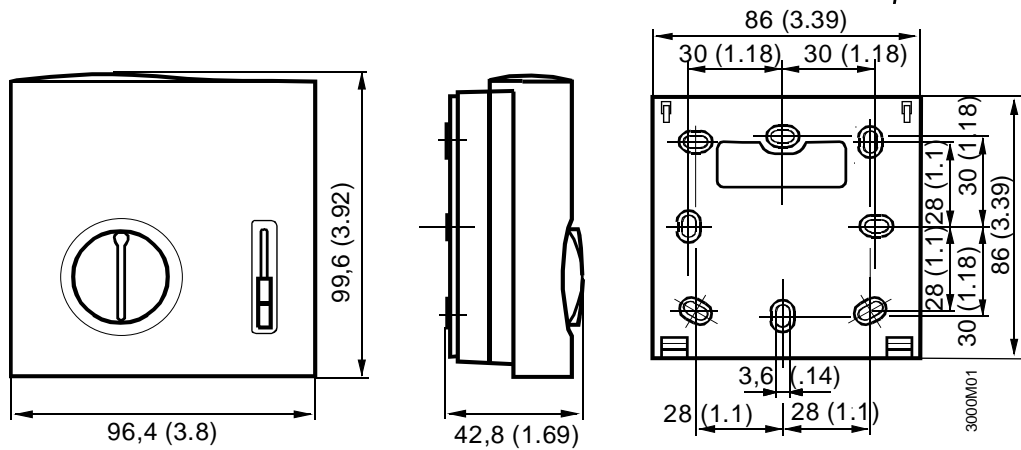

el Οδηγίες Εγκατάστασης
sk Návod na montáž
cs Montážní list
pl Instrukcja montażu
hu Telepítési leírás

RAA...

3000Z11

RAA20LD
 RAA200

Dimensions in mm [inches]

RAA10

RAA10 - Heating mode

3001A01