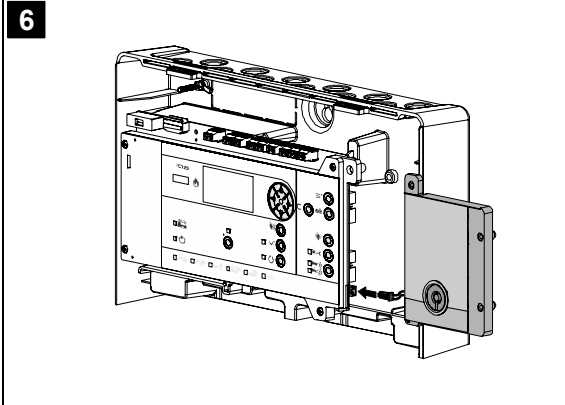

FCA1206-Z1

en	Key switch set (Nordic SE)	pt	Conjunto de comutação de chave (Nordic SE)
de	Schlüsselschalter-Set (Nordisch SE)		
fr	Ensemble de commutateurs à clef (Nordic SE)		
es	Conjunto de conmutador de llave (Nordic SE)		
it	Kit commutatore a chiave (Nordic SE)		
nl	Sleutelschakelaar (Noors)		

en Installation
de Montage
fr Montage
es Montaje
it Montaggio
nl Montage

pt Instalação

FCA1206-Z1
S54400-S125-A1

1

2

3

4

10	en Test the system	pt Teste ao sistema
	de Testen Sie das System	
	fr Testez le système	
	es Pruebe el sistema	
	it Testare il sistema	
	nl Test het systeem	