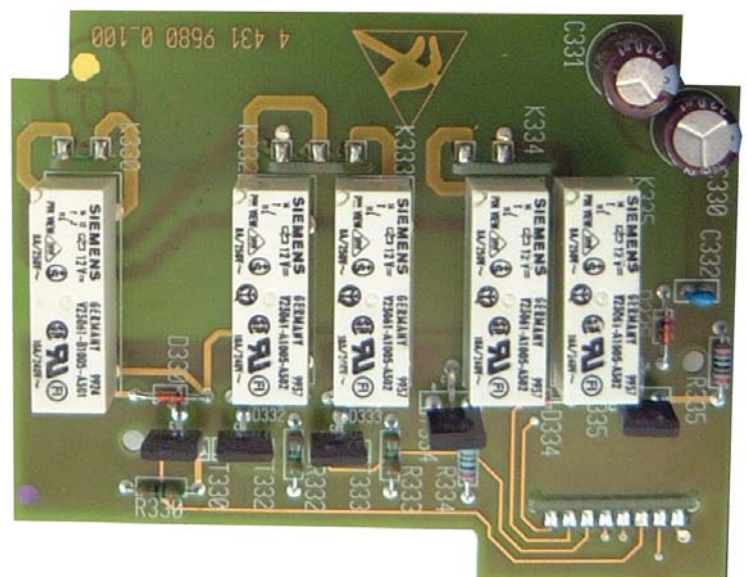

Austauschanleitung
Replacement Instructions
Instructions de remplacement
Istruzioni per la sostituzione
Handleiding voor uitwisseling

RVW20...¹⁾
RVW25...
RVW26...

Austauschbare Relaisleiterplatte (steckbar)
Exchangeable relay board (plug-in type)
Platine relais amovible (embrochable)
Relays intercambiabile (tipo ad innesto)
Uitwisselbare relaisprintplaat

1) ab Serie C
of series C or higher
à partir de la séries C
serie C o superiore
vanaf serie C

RVW20...

4 668 9846 0

RVW25... / RVW26...

4 668 9913 0

1.

2.

3.