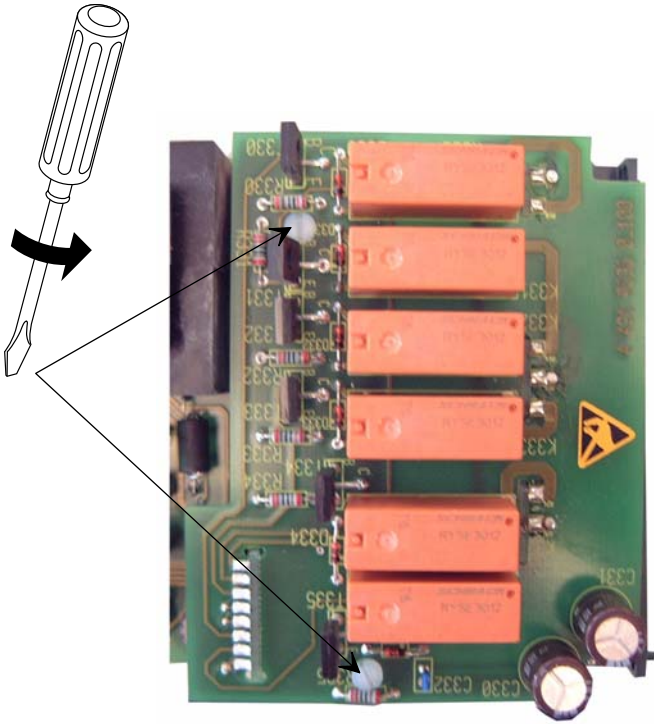

Austauschanleitung
Replacement Instructions
Instructions de remplacement
Istruzioni per la sostituzione
Handleiding voor uitwisseling

RVW20...¹⁾
RVW25...
RVW26...

Austauschbare Relaisleiterplatte (steckbar)
Exchangeable relay board (plug-in type)
Platine relais amovible (embrochable)
Relays intercambiabile (tipo ad innesto)
Uitwisselbare relaisprintplaat

1) ab Serie C
of series C or higher
à partir de la séries C
serie C o superiore
vanaf serie C

RVW20...

4 668 9846 0

RVW25... / RVW26...

4 668 9913 0

1.

2.

3.