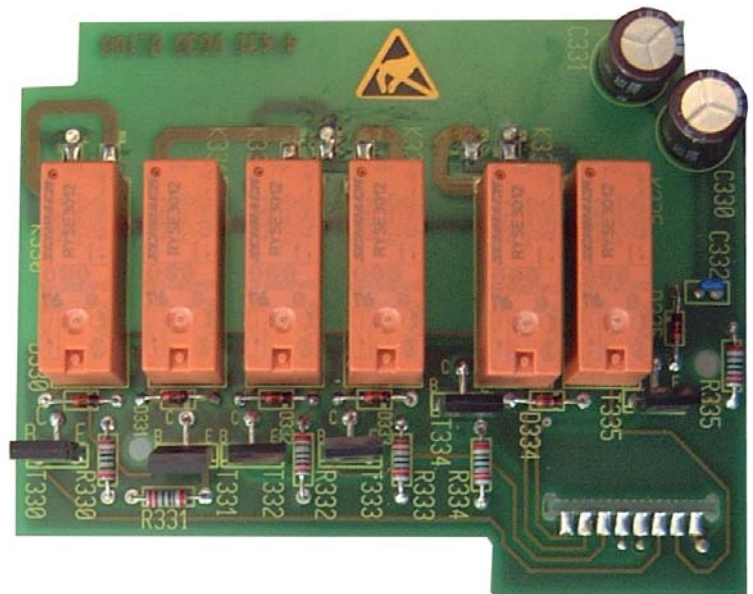

Austauschanleitung
Replacement Instructions
Instructions de remplacement
Istruzioni per la sostituzione
Handleiding voor uitwisseling

RVW20...¹⁾
RVW25...
RVW26...

Austauschbare Relaisleiterplatte (steckbar)
Exchangeable relay board (plug-in type)
Platine relais amovible (embrochable)
Relays intercambiabile (tipo ad innesto)
Uitwisselbare relaisprintplaat

1) ab Serie C
of series C or higher
à partir de la séries C
serie C o superiore
vanaf serie C

RVW20...

4 668 9846 0

RVW25... / RVW26...

4 668 9913 0

1.

2.

3.