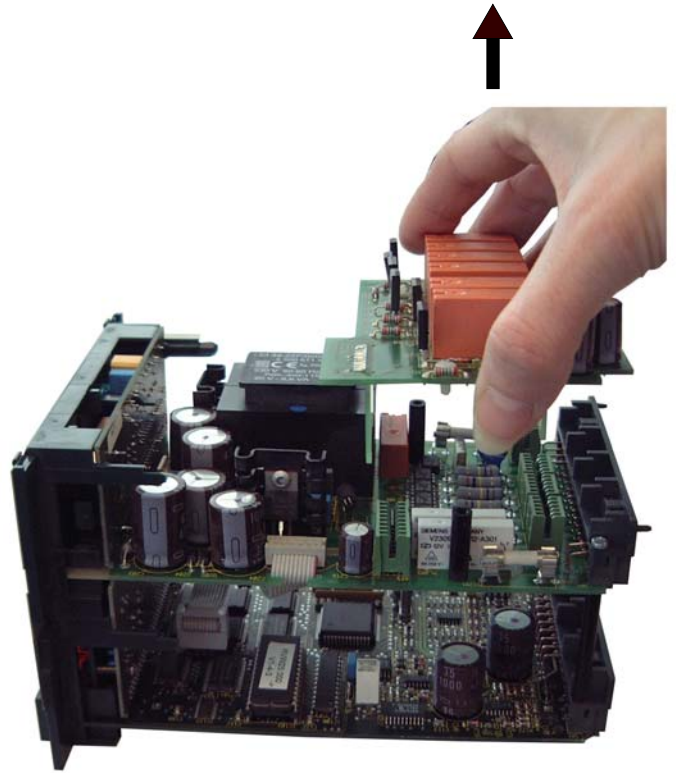

Austauschanleitung
Replacement Instructions
Instructions de remplacement
Istruzioni per la sostituzione
Handleiding voor uitwisseling

RVW20...¹⁾
RVW25...
RVW26...

Austauschbare Relaisleiterplatte (steckbar)
Exchangeable relay board (plug-in type)
Platine relais amovible (embrochable)
Relays intercambiabile (tipo ad innesto)
Uitwisselbare relaisprintplaat

1) ab Serie C
of series C or higher
à partir de la séries C
serie C o superiore
vanaf serie C

RVW20...

4 668 9846 0

RVW25... / RVW26...

4 668 9913 0

1.

2.

3.