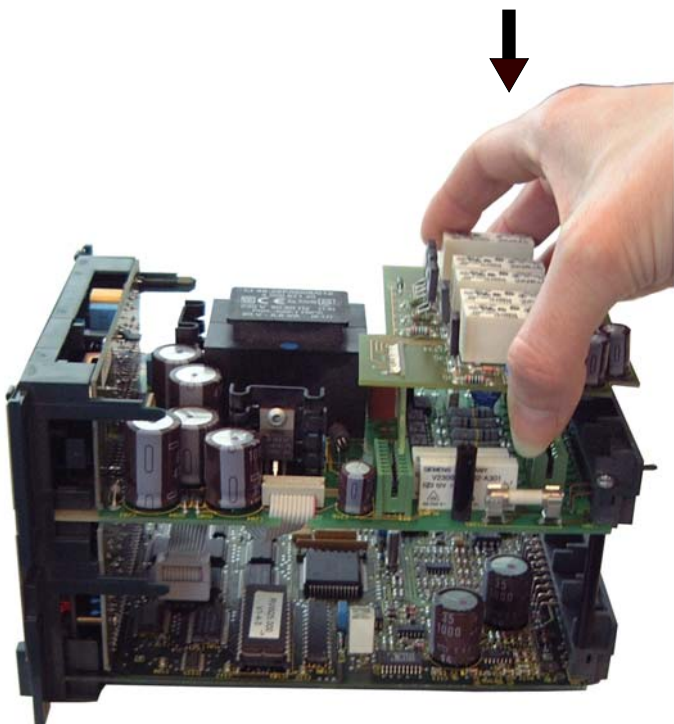

Austauschanleitung
Replacement Instructions
Instructions de remplacement
Istruzioni per la sostituzione
Handleiding voor uitwisseling

RVW20...¹⁾
RVW25...
RVW26...

Austauschbare Relaisleiterplatte (steckbar)
Exchangeable relay board (plug-in type)
Platine relais amovible (embrochable)
Relays intercambiabile (tipo ad innesto)
Uitwisselbare relaisprintplaat

1) ab Serie C
of series C or higher
à partir de la séries C
serie C o superiore
vanaf serie C

RVW20...

4 668 9846 0

RVW25... / RVW26...

4 668 9913 0

1.

2.

3.