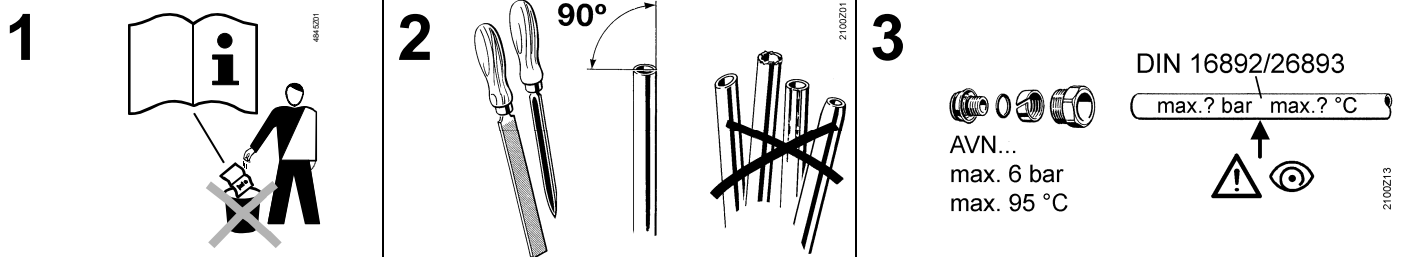

de	Montageanleitung
en	Mounting instructions
fr	Instructions de montage
sv	Monteringsinstruktion
nl	Montage-handleiding
it	Istruzioni di montaggio
fi	Asennusohje
es	Instrucciones de montaje
da	Monteringsvejledning
pl	Instrukcja montażu
cz	Montážní návod
hu	Szerelési útmutató
el	Οδηγίες εγκατάστασης
zh	安裝指導

Verschraubungen für Kunststoffrohre mit Alu-Folie
Fittings for Alupex tubing
Raccords pour tubes en matière plastique avec folio en aluminium
Koppling för Alupex-rör
Koppelingen voor kunststof pijp met Alu-folie
Accessori per tubazioni in Alupex
Liittimet Alupex-putkille
Acoplamientos para tuberías Alupex
Fittings for plastrør med aluminiumfolie
Łączniki do przewodów Alupex
Svorkové kruhové šroubení pro plastové trubky s hliníkovou folií
Fittingek Alupex alumíniumbetétes csövekhez
Ρακόρ σύνδεσης για πλαστική σωλήνα με αλουμίνιο
Alupex 塑料管连接件

AVN15A16