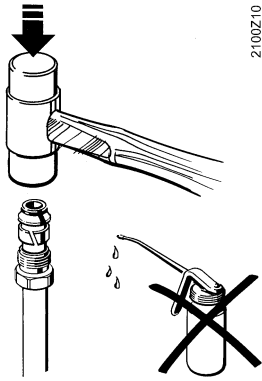

4

2100Z10

5

2100Z04

6

2100Z05

2100Z06

2100Z14	2100Z08		2100Z09
AVN15A16	VDN.., VEN.., VUN.. ADN.., AEN..	DN 15 1/2"	16 x 2 mm