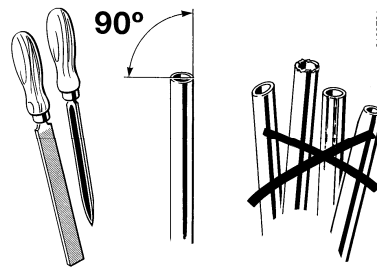

Verschraubungen für Cu- und Weichstahlrohre
Fittings for copper and steel pipes
Raccords pour tubes en cuivre ou acier doux
Koppling för koppar- och stålror
Koppelingen voor koperen en dunwandige pijp
Accessori per tubazioni in rame e acciaio
Liittimet kupari- ja teräsputkille
Acoplamientos para tuberías de cobre y de acero
Fittings for kobber- og stålror
Łączniki do przewodów miedzianych i stalowych
Svorkové kruhové šroubení pro trubky z mědi a měkké oceli
Fittingek réz és acél csövekhez
Ρακόρ σύνδεσης για σωλήνα χαλκού και χαλυβα
钢与铜管之连接件

AVN15-15**1****2****3**

4

5

6

 <p>2100Z07</p>	 <p>2100Z08</p>		 <p>2100Z09</p>
<p>AVN15-15</p>	<p>VDN., VEN., VUN.. ADN., AEN..</p>	<p>DN 15 1/2"</p>	<p>15 mm</p>