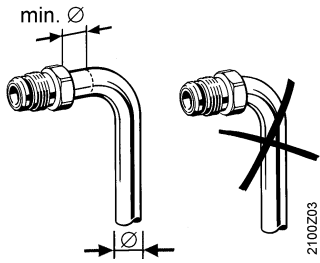

Verschraubungen für Cu- und Weichstahlrohre
Fittings for copper and steel pipes
Raccords pour tubes en cuivre ou acier doux
Koppling för koppar- och stålror
Koppelingen voor koperen en dunwandige pijp
Accessori per tubazioni in rame e acciaio
Liittimet kupari- ja teräsputkille
Acoplamientos para tuberías de cobre y de acero
Fittings for kobber- og stålror
Łączniki do przewodów miedzianych i stalowych
Svorkové kruhové šroubení pro trubky z mědi a měkké oceli
Fittingek réz és acél csövekhez
Ρακόρ σύνδεσης για σωλήνα χαλκού και χαλυβα
钢与铜管之连接件

AVN15-15**1****2****3**

4

5

6

 <p>2100Z07</p>	 <p>2100Z08</p>		 <p>2100Z09</p>
<p>AVN15-15</p>	<p>VDN., VEN., VUN.. ADN., AEN..</p>	<p>DN 15 1/2"</p>	<p>15 mm</p>