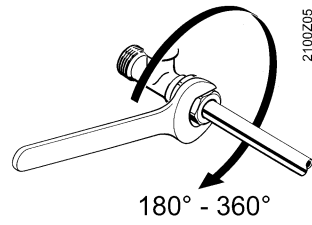

Verschraubungen für Cu- und Weichstahlrohre
Fittings for copper and steel pipes
Raccords pour tubes en cuivre ou acier doux
Koppling för koppar- och stålror
Koppelingen voor koperen en dunwandige pijp
Accessori per tubazioni in rame e acciaio
Liittimet kupari- ja teräsputkille
Acoplamientos para tuberías de cobre y de acero
Fittings for kobber- og stålror
Łączniki do przewodów miedzianych i stalowych
Svorkové kruhové šroubení pro trubky z mědi a měkké oceli
Fittingek réz és acél csövekhez
Ρακόρ σύνδεσης για σωλήνα χαλκού και χαλυβα
钢与铜管之连接件

AVN15-15**1****2****3**

4

5

6

 <p>2100Z07</p>	 <p>2100Z08</p>		 <p>2100Z09</p>
<p>AVN15-15</p>	<p>VDN., VEN., VUN.. ADN., AEN..</p>	<p>DN 15 1/2"</p>	<p>15 mm</p>