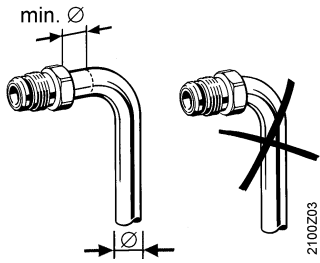

Verschraubungen für Cu- und Weichstahlrohre
Fittings for copper and steel pipes
Raccords pour tubes en cuivre ou acier doux
Koppling för koppar- och stålror
Koppelingen voor koperen en dunwandige pijp
Accessori per tubazioni in rame e acciaio
Liittimet kupari- ja teräsputkille
Acoplamientos para tuberías de cobre y de acero
Fittings for kobber- og stålror
Łączniki do przewodów miedzianych i stalowych
Svorkové kruhové šroubení pro trubky z mědi a měkké oceli
Fittingek réz és acél csövekhez
Ρακόρ σύνδεσης για σωλήνα χαλκού και χαλυβα
钢与铜管之连接件

AVN15-15**1****2****3**

4

5

6

<p>AVN15-15</p>	<p>VDN.., VEN.., VUN.. ADN.., AEN..</p>	<p>DN 15 1/2"</p>	<p>15 mm</p>