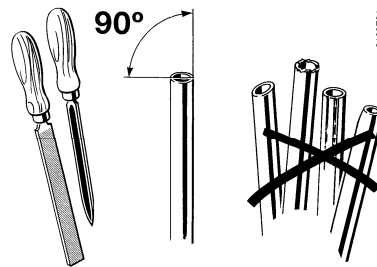

Verschraubungen für Cu- und Weichstahlrohre
Fittings for copper and steel pipes
Raccords pour tubes en cuivre ou acier doux
Koppling för koppar- och stålror
Koppelingen voor koperen en dunwandige pijp
Accessori per tubazioni in rame e acciaio
Liittimet kupari- ja teräsputkille
Acoplamientos para tuberías de cobre y de acero
Fittings for kobber- og stålror
Łączniki do przewodów miedzianych i stalowych
Svorkové kruhové šroubení pro trubky z mědi a měkké oceli
Fittingek réz és acél csövekhez
Ρακόρ σύνδεσης για σωλήνα χαλκού και χαλυβα
钢与铜管之连接件

AVN15-15**1****2****3**

4

5

6

<p>AVN15-15</p>	<p>VDN.., VEN.., VUN.. ADN.., AEN..</p>	<p>DN 15 1/2"</p>	<p>15 mm</p>