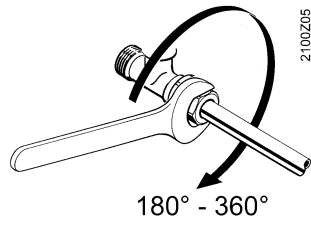

Verschraubungen für Cu- und Weichstahlrohre
Fittings for copper and steel pipes
Raccords pour tubes en cuivre ou acier doux
Koppling för koppar- och stålror
Koppelingen voor koperen en dunwandige pijp
Accessori per tubazioni in rame e acciaio
Liittimet kupari- ja teräsputkille
Acoplamientos para tuberías de cobre y de acero
Fittings for kobber- og stålror
Łączniki do przewodów miedzianych i stalowych
Svorkové kruhové šroubení pro trubky z mědi a měkké oceli
Fittingek réz és acél csövekhez
Ρακόρ σύνδεσης για σωλήνα χαλκού και χαλυβα
钢与铜管之连接件

AVN15-15**1****2****3**

4

5

6

<p>AVN15-15</p>	<p>VDN.., VEN.., VUN.. ADN.., AEN..</p>	<p>DN 15 1/2"</p>	<p>15 mm</p>