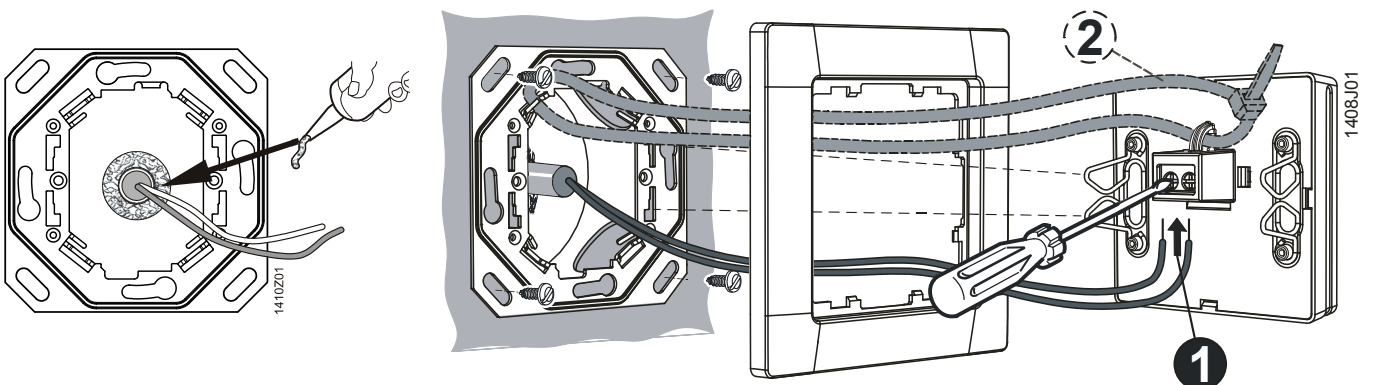

- Raumtemperaturfühler
- Room temperature sensor
- Sonde de température ambiante
- Rumstemperaturgivare
- Ruimtemperatuuropnemer
- Sonda di temperatura ambiente
- Lämpötilan anturi huoneasennusta varten
- Sonda de temperatura de ambiente
- Rumtemperaturføleren

AQR2531...

	min. 1 x	max. 1 x
	0.25 mm ²	2.5 mm ²
	0.25 mm ²	1.5 mm ²
	0.25 mm ²	1.5 mm ²

1408T01

A

B