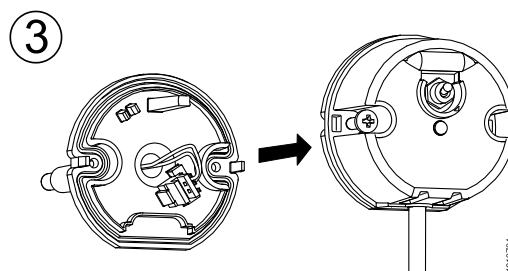

B

Hinweise / Warnungen
Notes / Warnings
Indications / Mise en garde

Hänvisningar / Varningar
Aanwijzingen / Waarschuwingen
Messa in servizio / Indicazioni

Huomauksia / Varoituksia
Indicaciones / Consejos
Bemærkninger / Advarsler

ASK79.4	72 °C	grau	gray	gris	grå	grijs	grigio	harmaa	gris	grå
ASK79.5	95 °C	schwarz	black	noir	svart	zwart	nero	musta	negro	sort

C

Demontage
Demounting
Démontage

Demontering
Demontage
Smontaggio

Asennuksen purku
Desmontaje
Demontering