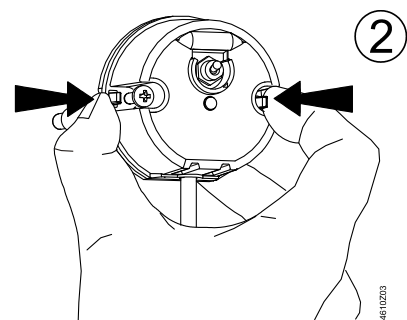

B

Hinweise / Warnungen
Notes / Warnings
Indications / Mise en garde

Hänvisningar / Varningar
Aanwijzingen / Waarschuwingen
Messa in servizio / Indicazioni

Huomauksia / Varoituksia
Indicaciones / Consejos
Bemærkninger / Advarsler

ASK79.4	72 °C	grau	gray	gris	grå	grijs	grigio	harmaa	gris	grå
ASK79.5	95 °C	schwarz	black	noir	svart	zwart	nero	musta	negro	sort

C

Demontage
Demounting
Démontage

Demontering
Demontage
Smontaggio

Asennuksen purku
Desmontaje
Demontering