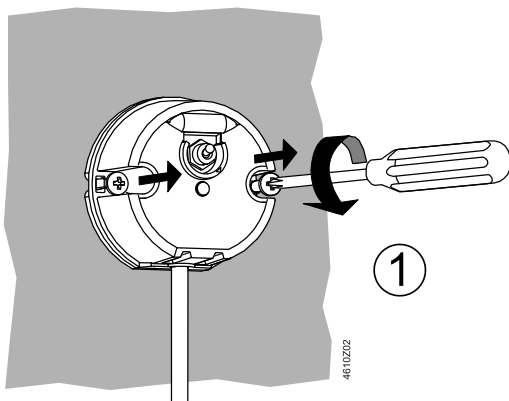

B

Hinweise / Warnungen
Notes / Warnings
Indications / Mise en garde

Hänvisningar / Varningar
Aanwijzingen / Waarschuwingen
Messa in servizio / Indicazioni

Huomauksia / Varoituksia
Indicaciones / Consejos
Bemærkninger / Advarsler

ASK79.4	72 °C	grau	gray	gris	grå	grijs	grigio	harmaa	gris	grå
ASK79.5	95 °C	schwarz	black	noir	svart	zwart	nero	musta	negro	sort

C

Demontage
Demounting
Démontage

Demontering
Demontage
Smontaggio

Asennuksen purku
Desmontaje
Demontering