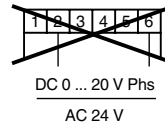

2.3

3

DC 0 ... 10 V
ZM100/A, ZM101/A,
ZM200/A

DC 4 ... 20 mA
ZM120/A, ZM121/A,
ZM220/A

AC 24 V, +15/-10 %

Speisespannung
Tension d'alimentation
Supply voltage
Tensione d'alimentazione
Voedingsspanning
Fødespænding
Tensión de alimentación

DC 0 ... 20 V Phs
ZM100/A, ZM101/A, ZM200/A
ZM120/A, ZM121/A, ZM220/A

DC 0 ... 20 V Phs

**Verboten
Interdit
Prohibited**

**Vietato
Verboten
Prohibido**

**Wichtig
Important**

**Importante
Gewichtig**