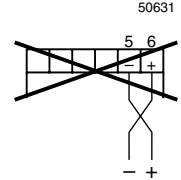

2.3

3

DC 0 ... 10 V
ZM100/A, ZM101/A,
ZM200/A

DC 4 ... 20 mA
ZM120/A, ZM121/A,
ZM220/A

AC 24 V, +15/-10 %

Speisespannung
Tension d'alimentation
Supply voltage
Tensione d'alimentazione
Voedingsspanning
Fødespænding
Tensión de alimentación

DC 0 ... 20 V Phs
ZM100/A, ZM101/A, ZM200/A
ZM120/A, ZM121/A, ZM220/A

DC 0 ... 20 V Phs

**Verboten
Interdit
Prohibited**

**Vietato
Verboten
Prohibido**

**Wichtig
Important**

**Importante
Gewichtig**