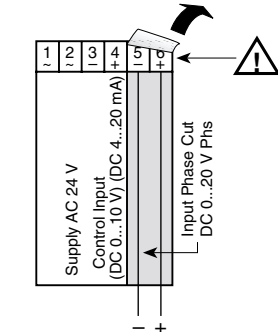

2.3

3

DC 0 ... 10 V
ZM100/A, ZM101/A,
ZM200/A

DC 4 ... 20 mA
ZM120/A, ZM121/A,
ZM220/A

AC 24 V, +15/-10 %

Speisespannung
Tension d'alimentation
Supply voltage
Tensione d'alimentazione
Voedingsspanning
Fødespænding
Tensión de alimentación

DC 0 ... 20 V Phs
ZM100/A, ZM101/A, ZM200/A
ZM120/A, ZM121/A, ZM220/A

DC 0 ... 20 V Phs

**Verboten
Interdit
Prohibited**

**Vietato
Verboten
Prohibido**

**Wichtig
Important**

**Importante
Gewichtig**