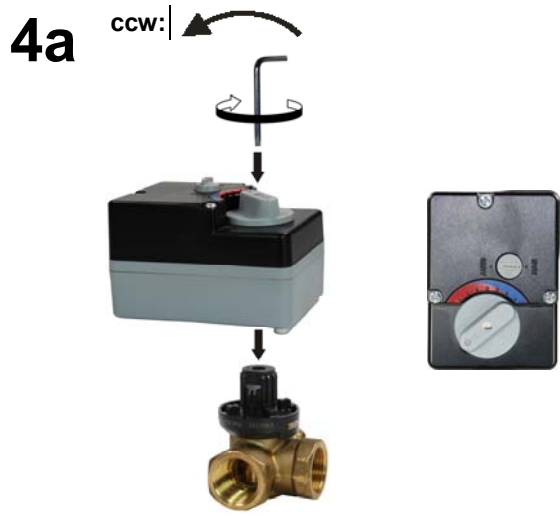

**Stellantriebe für Hähne**  
**Actuators for slipper valves**  
**Servomoteurs vanne à secteur**  
**Ställdon för vridslidventiler**  
**Servomotoren voor kranen**  
**Servomandi per valvola a settore**  
**Venttiilin toimimoottorit**  
**Forstillingsorganer sleidehaner**  
**Motorer for haner**  
**Siłowniki do zaworów obrotowych**  
**Pohony pro kohouty**  
**Állítómotorok csapokhoz**  
**Приводы для поворотных клапанов**  
**Κινητήρες για περιστροφικές βάνες**  
**滑阀执行器**

**SQK349.00/209**  
(+ ESBE)

<b>1</b>					
	SQK349..	+ VRG131 VRG132 VRG133	VRG141 VRG142 VRG143	+ 	

1	♀	♂			♂					
		DN15..25	DN20..50		DN15..25	DN20..50				
SQK349..	+	3MG15 3MG25 3MG28 3MG20 3MG22	G119 G125 G132 G138 G151	4 173 5501 0  16 4512Z12		4MG15 4MG20 4MG25	G419 G425 G432 G438 G451	TM22 T20 T25 T32	4 173 5501 0  16 4512Z12	
			F120 F125 F132 F140 F150	4 173 5502 0  8 00116			BIV25 BIV20 BIV50	FRONT	4 173 5502 0  8 00116	