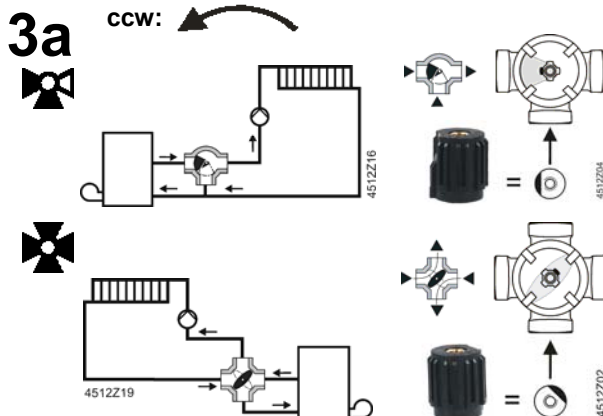

**de** Montageanleitung  
**en** Mounting instructions  
**fr** Instructions de montage  
**sv** Monteringsinstruktion  
**nl** Montage-handleiding  
**it** Istruzioni di montaggio  
**fi** Asennusohje  
**es** Instrucciones de montaje  
**da** Monteringsvejledning  
**pl** Instrukcja montażu  
**cz** Montážní návod  
**hu** Szerelési útmutató  
**ru** Инструкция по установке  
**el** Οδηγίες εγκατάστασης  
**zh** 安裝指導

**SQK349.00/209**  
(+ ESBE)

<b>1</b>					
	SQK349..	+ VRG131 VRG132 VRG133	VRG141 VRG142 VRG143	+ 	

1	♀	♂			♂					
		DN15..25	DN20..50		DN15..25	DN20..50				
SQK349..	+	3MG15 3MG25 3MG28 3MG20 3MG22	G119 G125 G132 G138 G151	4 173 5501 0  16 4512Z12		4MG15 4MG20 4MG25	G419 G425 G432 G438 G451	TM22 T20 T25 T32	4 173 5501 0  16 4512Z12	
			F120 F125 F132 F140 F150	4 173 5502 0  8 00116			BIV25 BIV20 BIV50	FRONT	4 173 5502 0  8 00116	