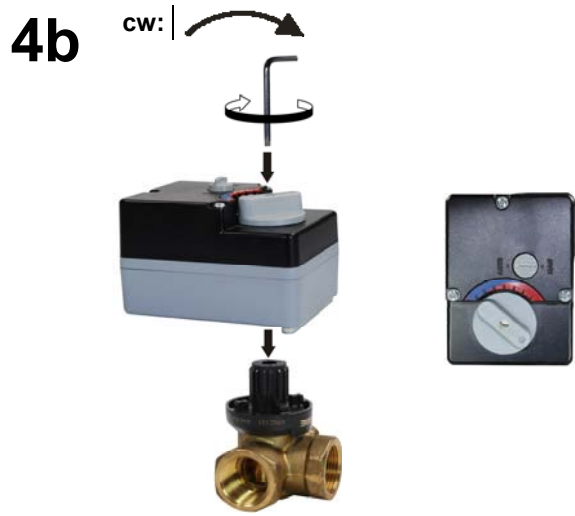

**Stellantriebe für Hähne**  
**Actuators for slipper valves**  
**Servomoteurs vanne à secteur**  
**Ställdon för vridslidventiler**  
**Servomotoren voor kranen**  
**Servomandi per valvola a settore**  
**Venttiilin toimimoottorit**  
**Forstillingsorganer sleidehaner**  
**Motorer for haner**  
**Siłowniki do zaworów obrotowych**  
**Pohony pro kohouty**  
**Állítómotorok csapokhoz**  
**Приводы для поворотных клапанов**  
**Κινητήρες για περιστροφικές βάνες**  
**滑阀执行器**

**SQK349.00/209**  
(+ ESBE)

<b>1</b>					
	SQK349..	+ VRG131 VRG132 VRG133	VRG141 VRG142 VRG143	+ 	

1	♀	♂			♂					
		DN15..25	DN20..50		DN15..25	DN20..50				
SQK349..	+	3MG15 3MG25 3MG28 3MG20 3MG22	G119 G125 G132 G138 G151	4 173 5501 0  16 4512Z12		4MG15 4MG20 4MG25	G419 G425 G432 G438 G451	TM22 T20 T25 T32	4 173 5501 0  16 4512Z12	
			F120 F125 F132 F140 F150	4 173 5502 0  8 00116			BIV25 BIV20 BIV50	FRONT	4 173 5502 0  8 00116	