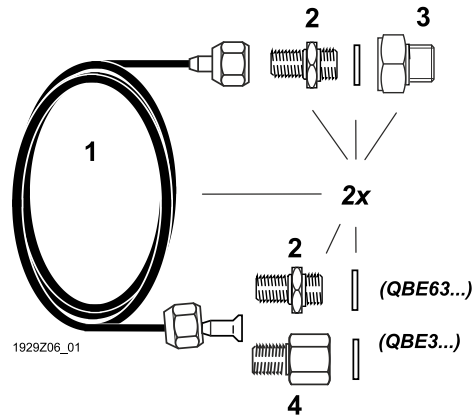

de Montageanleitung
en Mounting instructions
fr Instructions de montage

Relativdruck-Anschlussset
Relative pressure connection kit
Kit de raccords pour pression relative

AQB2001

Empfehlung
Recommendation
Recommandation

QBE2..

de Montageanleitung
en Mounting instructions
fr Instructions de montage

Differenzdruck-Anschlussset
Differential pressure connection kit
Kit de raccords pour pression différentielle

AQB2002

Empfehlung
Recommendation
Recommandation