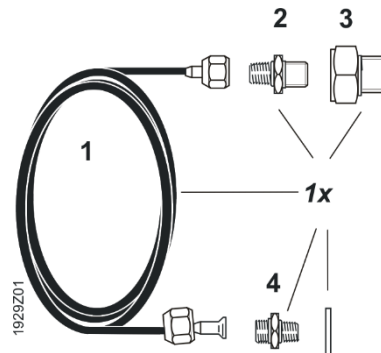

de Montageanleitung
en Mounting instructions
fr Instructions de montage

Relativdruck-Anschlussset
Relative pressure connection kit
Kit de raccords pour pression relative

AQB2001

Empfehlung
Recommendation
Recommandation

QBE2..

de Montageanleitung
en Mounting instructions
fr Instructions de montage

Differenzdruck-Anschlussset
Differential pressure connection kit
Kit de raccords pour pression différentielle

AQB2002

Empfehlung
Recommendation
Recommandation