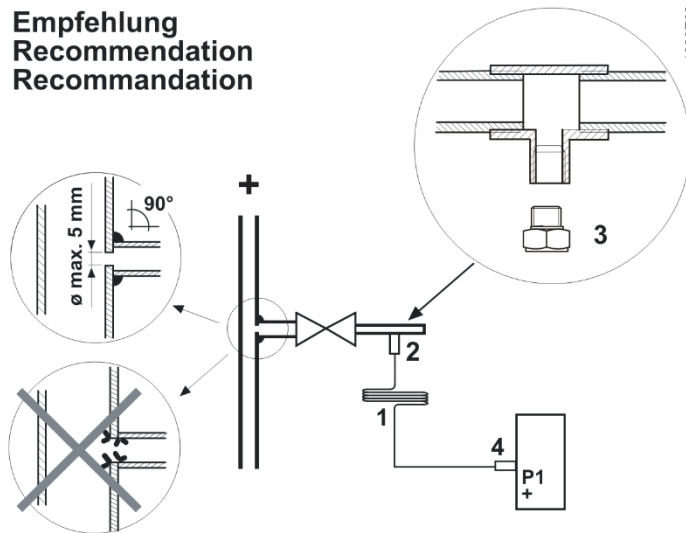

de Montageanleitung
en Mounting instructions
fr Instructions de montage

Relativdruck-Anschlussset
Relative pressure connection kit
Kit de raccords pour pression relative

AQB2001

Empfehlung
Recommendation
Recommandation

QBE2..

de Montageanleitung
en Mounting instructions
fr Instructions de montage

Differenzdruck-Anschlussset
Differential pressure connection kit
Kit de raccords pour pression différentielle

AQB2002

Empfehlung
Recommendation
Recommandation