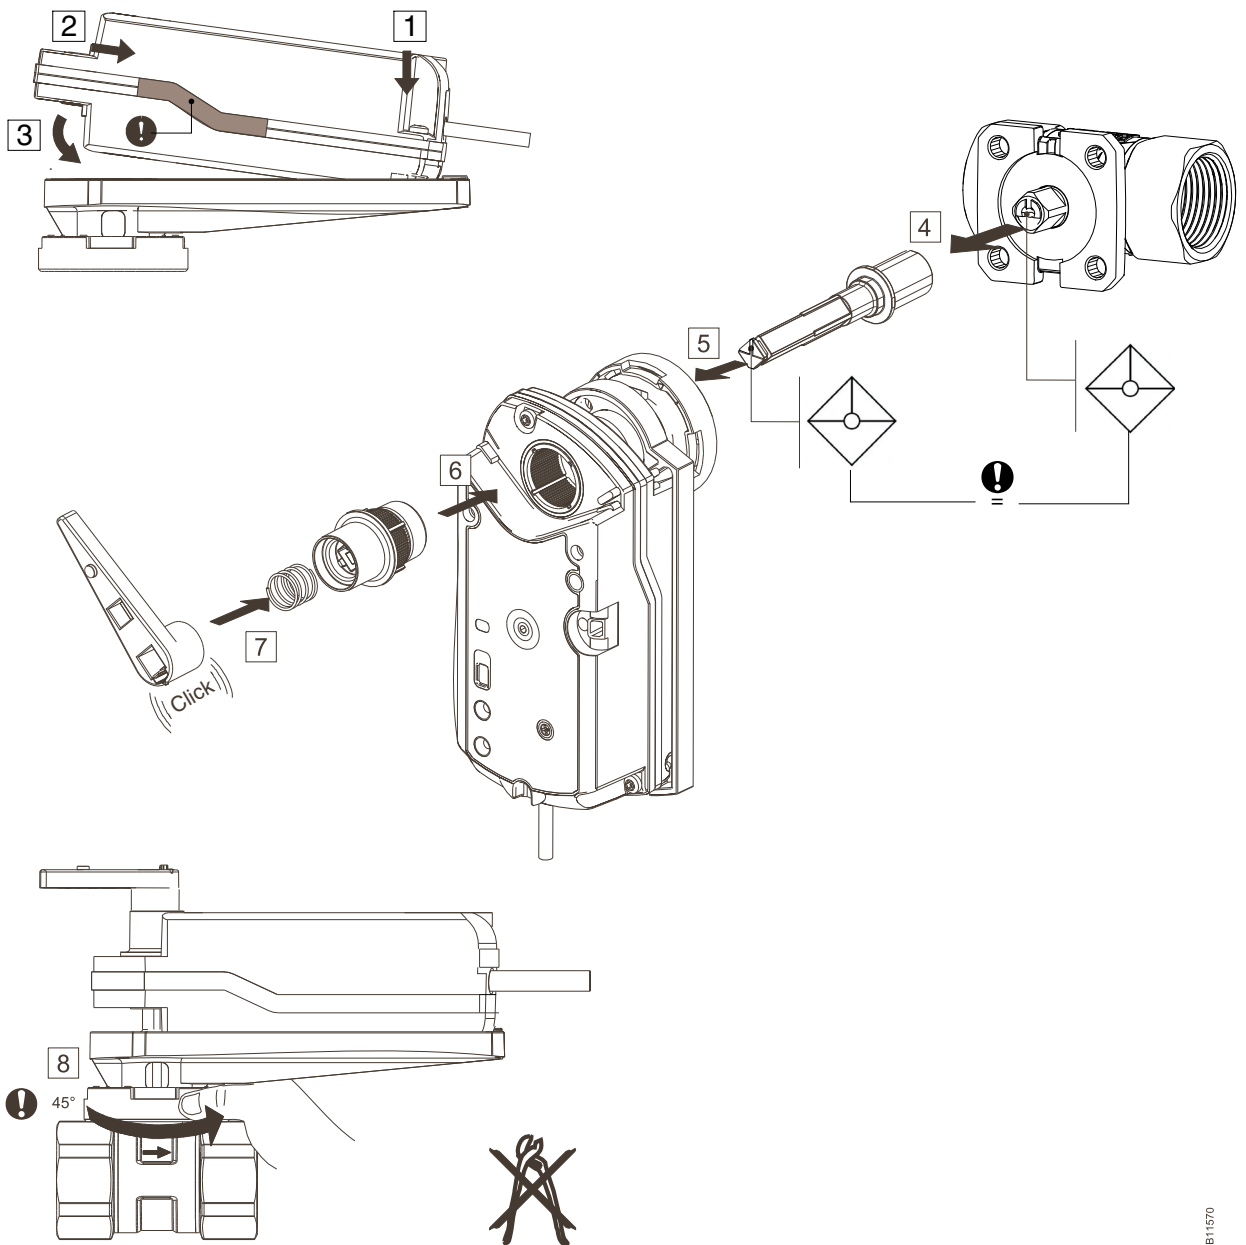

3

3a **NC**

B11569

3b

NO

B11570

de	www.sauter-controls.com	⇒ Produkte	⇒ Material und Umweltdeklaration
fr	www.sauter-controls.com	⇒ Produits	⇒ Déclaration matériaux et environnement
en	www.sauter-controls.com	⇒ Products	⇒ Materialdeclaration
it	www.sauter-controls.com	⇒ Products	⇒ Materialdeclaration
es	www.sauter-controls.com	⇒ Products	⇒ Materialdeclaration
sv	www.sauter-controls.com	⇒ Products	⇒ Materialdeclaration
nl	www.sauter-controls.com	⇒ Products	⇒ Materialdeclaration