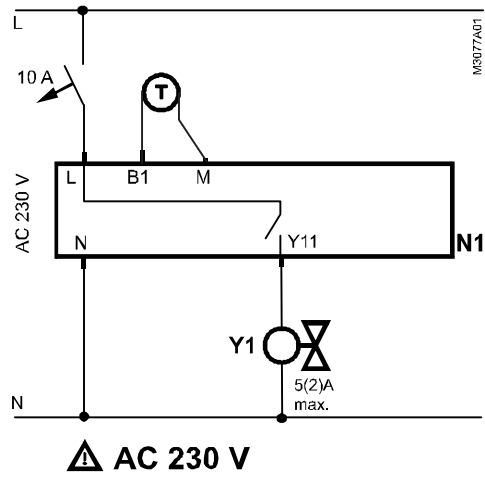

RDD310
RDE410

Mounting Location of Thermostat / 温控器安装位置

Preparation and Deliverables / 安装前准备

Flush-Mounting / 嵌入式安装

Wiring Diagram / 接线图

Legend: / 图例

N1	RDD310 / RDE410	RDD310 / RDE410
Y1	Valve	阀门
T	Temperature sensor	温度传感器

Dimensions in mm / 尺寸