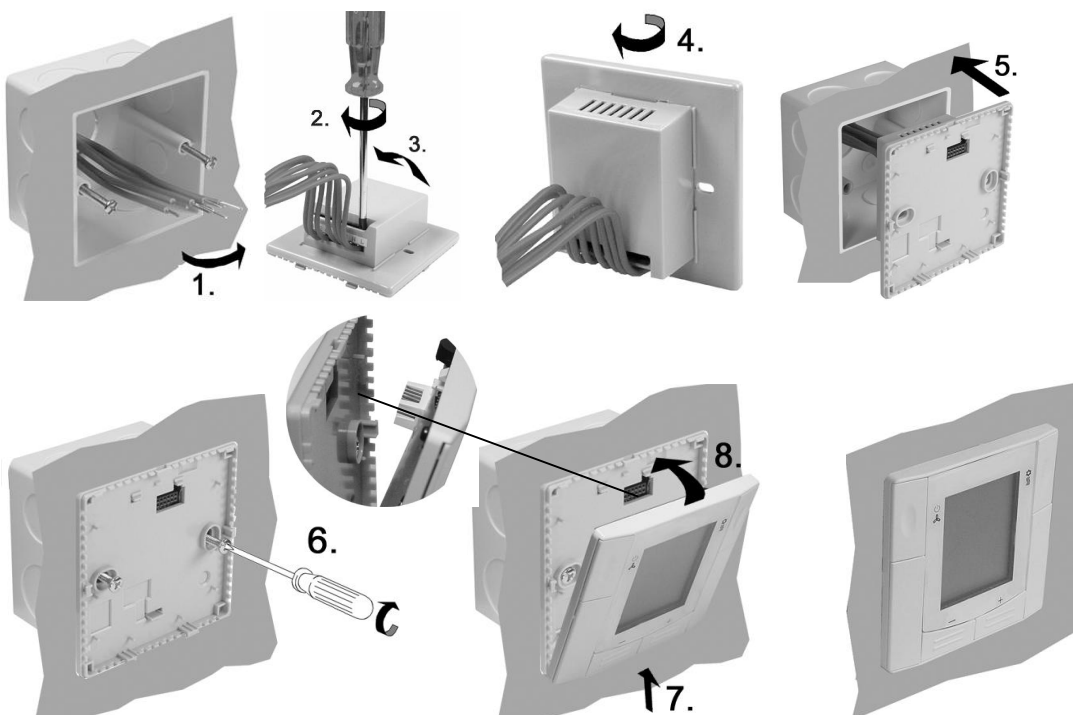

RDD310
RDE410

Mounting Location of Thermostat / 温控器安装位置

Preparation and Deliverables / 安装前准备

Flush-Mounting / 嵌入式安装

Wiring Diagram / 接线图

Legend: / 图例

N1	RDD310 / RDE410	RDD310 / RDE410
Y1	Valve	阀门
T	Temperature sensor	温度传感器

Dimensions in mm / 尺寸