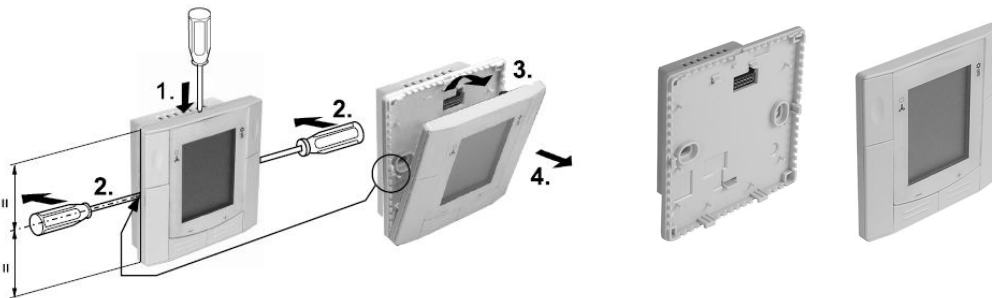

RDD310
RDE410

Mounting Location of Thermostat / 温控器安装位置

Preparation and Deliverables / 安装前准备

Flush-Mounting / 嵌入式安装

Wiring Diagram / 接线图

Legend: / 图例

N1	RDD310 / RDE410	RDD310 / RDE410
Y1	Valve	阀门
T	Temperature sensor	温度传感器