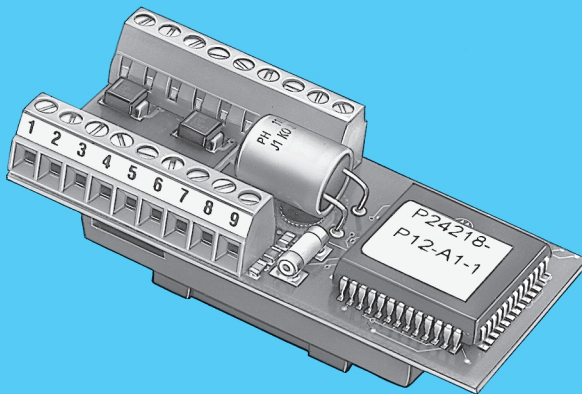

SIEMENS

SIGMACONTROL

SPF 5300 Contact Coupler

Acoplador de contacto SPF 5300

Accoppiatore di contatti SPF 5300

R31/1318