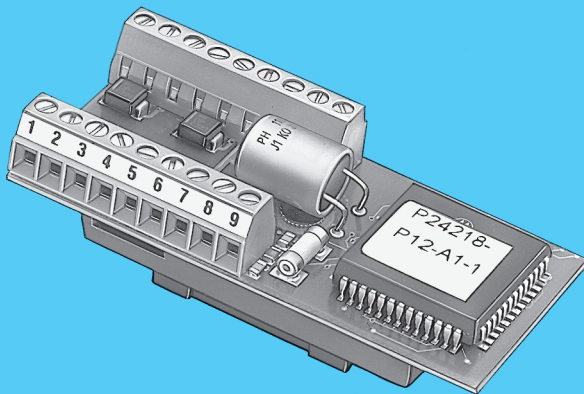

SIEMENS

SIGMACONTROL

SPF 5300 Contact Coupler

Acoplador de contacto SPF 5300

Accoppiatore di contatti SPF 5300

R31/1318