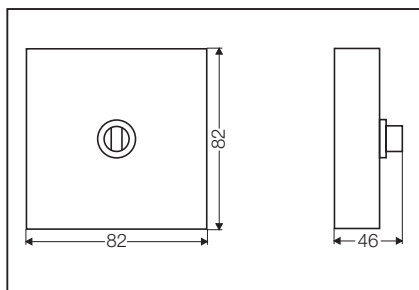

SIGMASYS

External alarm indicator SPF 3110

- Parallel indicator for indicating fire detectors mounted at invisible locations (e.g. in cable or ventilation ducts)
- Mounting in the corridor above the door of the monitored room, to provide an orientation aid in the event of an alarm
- Mounting directly on the wall or with a flush-mounting box 60 mm dia.
- Elegant plastic housing for surface mounting in dry and damp rooms
- Incorporated waveguide
- Red circle on front side to DIN
- Can be connected to all SIGMALOOP detectors with control output

Note

The line length of the screened cable between base and alarm indicator may not exceed maximum 10 m.

Technical data

Operating voltage	< 30 V
Current consumption with indicator lit	2 mA
Indicator	3 LEDs via waveguide
Maximum line length	10 m
Housing color	white (similar to RAL 1013) with red circle (RAL 3000) to DIN
Permitted ambient temperature	-25 °C to +70 °C
Enclosure (EN 60529)	IP 54
Weight	0.07 kg

Order code

External alarm indicator SPF 3110	S24218-F12-A1

Issued by

Siemens Switzerland Ltd
Building Technologies Division
International Headquarters
Gubelstrasse 22
CH-6301 Zug
+41 41-724 24 24
www.siemens.com/buildingtechnologies

Indicador externo de detectores SPF 3110

- Indicación paralela para reconocer los detectores de incendio montados en lugares no visibles (p. ej. en canales de cables o de ventilación)
- Al montarlo en el pasillo encima de la puerta del recinto vigilado sirve como ayuda de orientación en caso de alarma
- Montaje directamente en la pared o utilizando un enchufe empotrado de 60 mm ø
- Caja de plástico de bonito diseño para montaje saliente en recintos secos y húmedos
- Conductor de luz incorporado
- Círculo rojo en la cara frontal según DIN
- Puede conectarse a todos los detectores SIGMALOOP con salida de control

Nota

El largo del cable apantallado entre el zócalo y el indicador de detectores no debe sobrepasar los 10 m.

Datos técnicos

Tensión de servicio	< 30 V
Consumo de corriente con indicador iluminado	2 mA
Indicador	3 diodos luminosos por conductor de luz
Largo máximo de la línea	10 m
Color de la caja	blanco (similar al RAL 1013) con círculo rojo (RAL 3000) según DIN
Temperatura ambiente permisible	-25 °C hasta +70 °C
Tipo de protección (EN 60529)	IP 54
Peso	0,07 kg

Especificación del pedido

Indicador externo de detectores SPF 3110	S24218-F12-A1

Dimension drawing: External alarm indicator SPF 3110 (Dimensions in mm)

Esquema de dimensiones: Indicador externo de detectores SPF 3110 (dimensiones en mm)

Disegno quotato: indicatore d'allarme esterno SPF 3110 (dimensioni in mm)

This document may not be duplicated nor its contents used or communicated to others without express authority.

Technical specifications and availability subject to change without notice.

Know-how in system integration.
Siemens

Indicatore d'allarme esterno SPF 3110

- Indicazione parallela per individuare i rivelatori d'incendio montati in punti non visibili (p. es. canalette per cavi o di ventilazione)
- Montaggio nel corridoio sopra la porta del locale sorvegliato, per facilitare l'orientamento in caso di allarme
- Montaggio direttamente sulla parete oppure su una presa sotto intonaco con ø 60 mm
- Elegante corpo in plastica per il montaggio sopra intonaco in locali asciutti e umidi
- Fotoconduttore incorporato
- Cerchio rosso secondo DIN sul lato frontale
- Possibilità di connessione a tutti i rivelatori SIGMALOOP con uscita di controllo

Avvertenza

La lunghezza dello cavo schermato, tra portarivelatore e indicatore d'allarme, non deve superare 10 m.

Dati tecnici

Tensione d'esercizio	< 30 V
Corrente assorbita con 2 mA indicazione accesa	
Indicazione	3 diodi luminosi tramite fotoconduttore
Lunghezza massima del cavo	10 m
Colore dell'involucro	bianco (simile a RAL 1013) con cerchio rosso (RAL 3000) in conformità a DIN
Temperatura ambiente ammessa	da -25 °C a +70 °C
Grado di protezione (EN 60529)	IP 54
Peso	0,07 kg

Denominazione per l'ordinazione