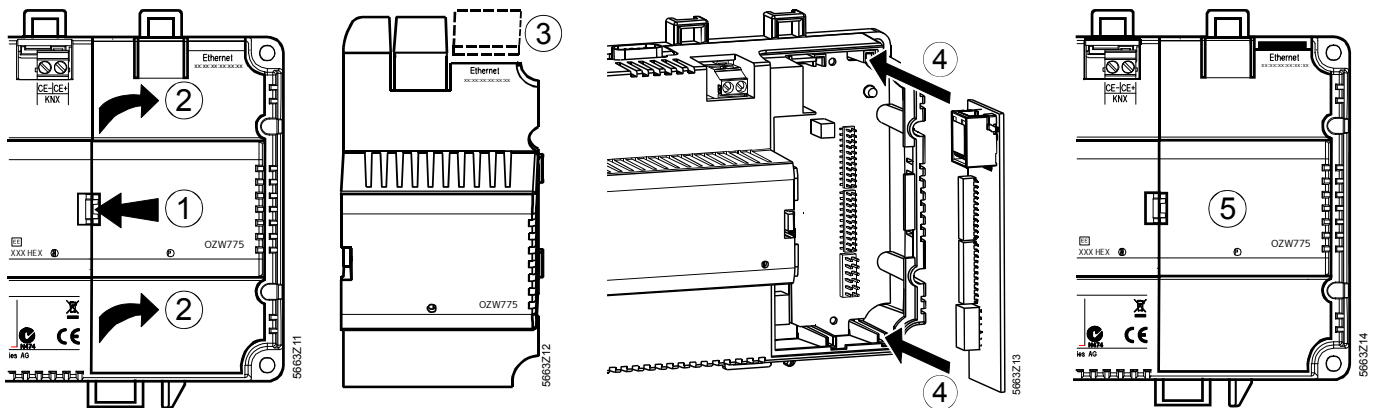

de Montageanleitung
en Mounting instructions
fr Instructions de montage
sv Monteringsinstruktioner
nl Montagehandleiding
it Istruzioni di montaggio
fi Asennusohje

es Instrucciones de montaje
no Monteringsanvisning
da Monteringsvejledning
pl Instrukcja montażu
cs Návod k montáži
sk Návod na montáž
hu Szerelési leírás

tr Montaj talimatları
el Οδηγίες τοποθέτησης
ru Инструк.по монтажу

OZZ7E5
 Ethernet card

For more information, see document G5663xx, 74 319 0479 0 b, edition 14.02.2008, section F

Before inserting the Ethernet card into the unit, switch off AC 24 V operating voltage!

Inserting Ethernet card

F

© 2008 Siemens Switzerland Ltd